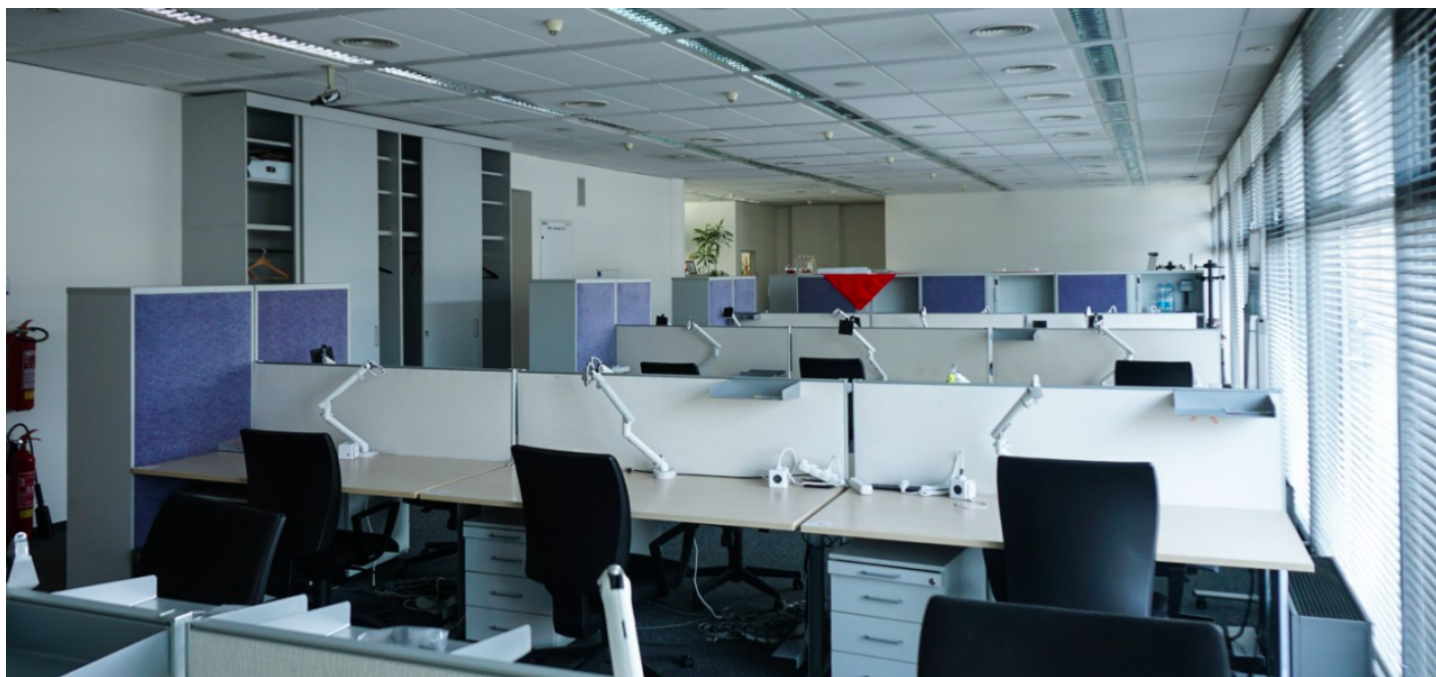

Kancelářské prostory

Praha 5, Jinonice, Radlická

Pronajato