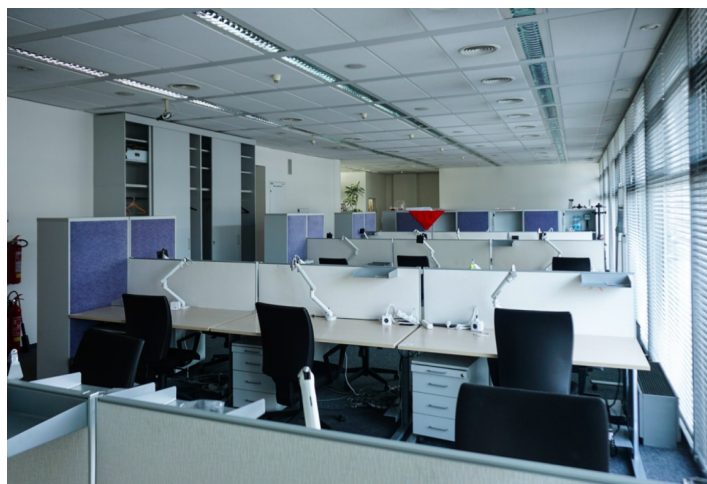

Kancelářské prostory

Praha 5, Jinonice, Radlická

Pronajato