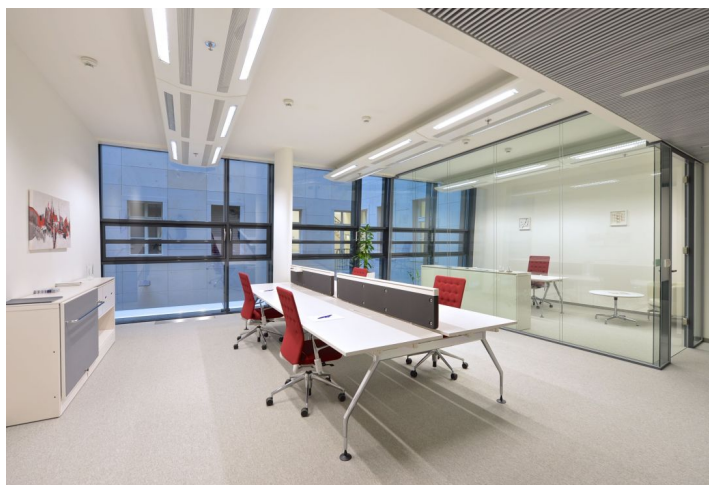

Kancelářské prostory

Praha 1, Nové Město, Jindřišská

Pronajato