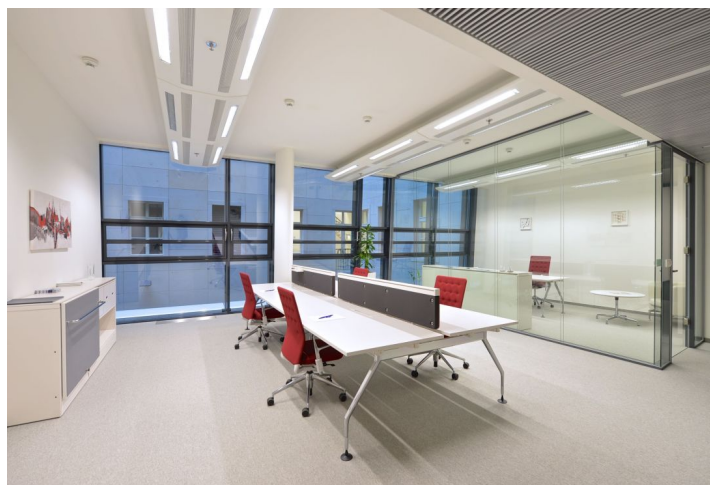

Kancelářské prostory

Praha 1, Nové Město, Jindřišská

Pronajato