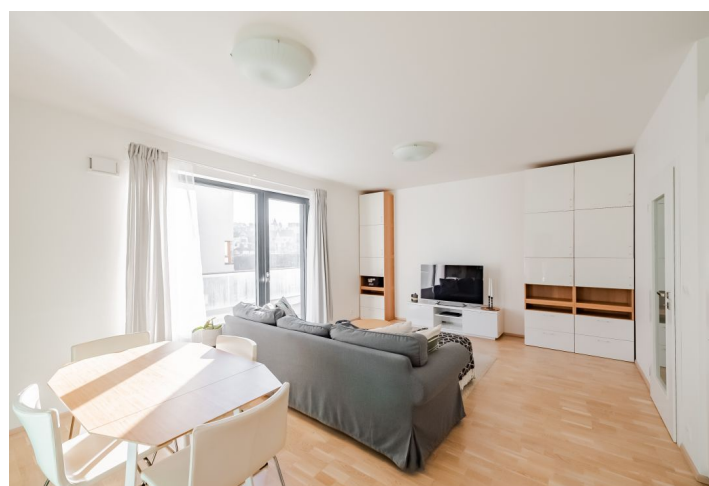

Byt 2+kk

Prodáno

62 m², Praha 4, Modřany, Zlochova