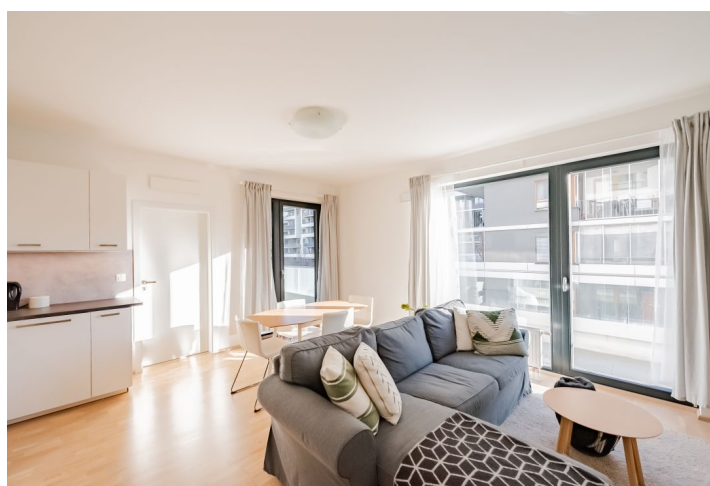

Byt 2+kk

Prodáno

62 m², Praha 4, Modřany, Zlochova