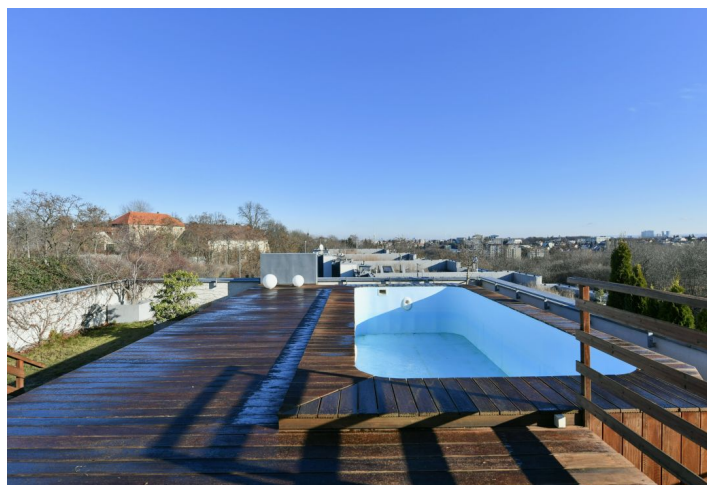

Byt 4+kk

118.34 m², Praha 5, Košíře, Linhartova

Prodáno