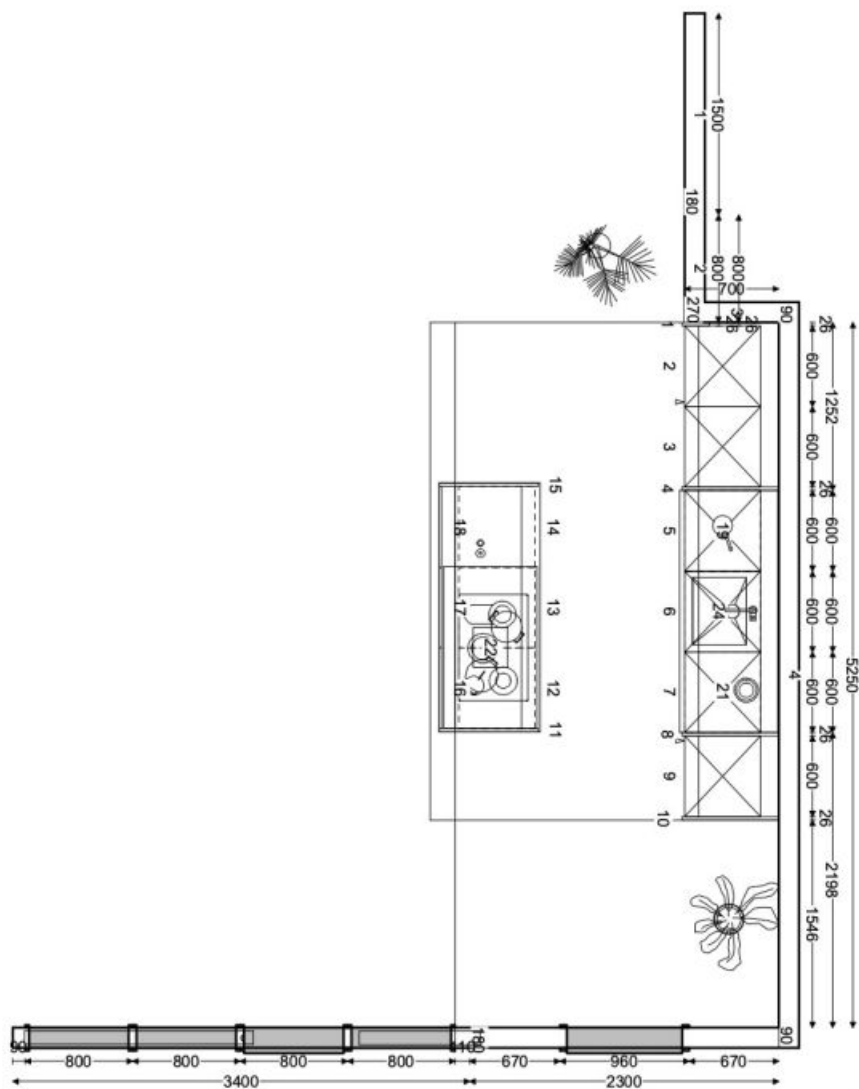

Byt 4+kk

118.34 m², Praha 5, Košíře, Linhartova

Prodáno

CARANT_V2006-49g_#106690