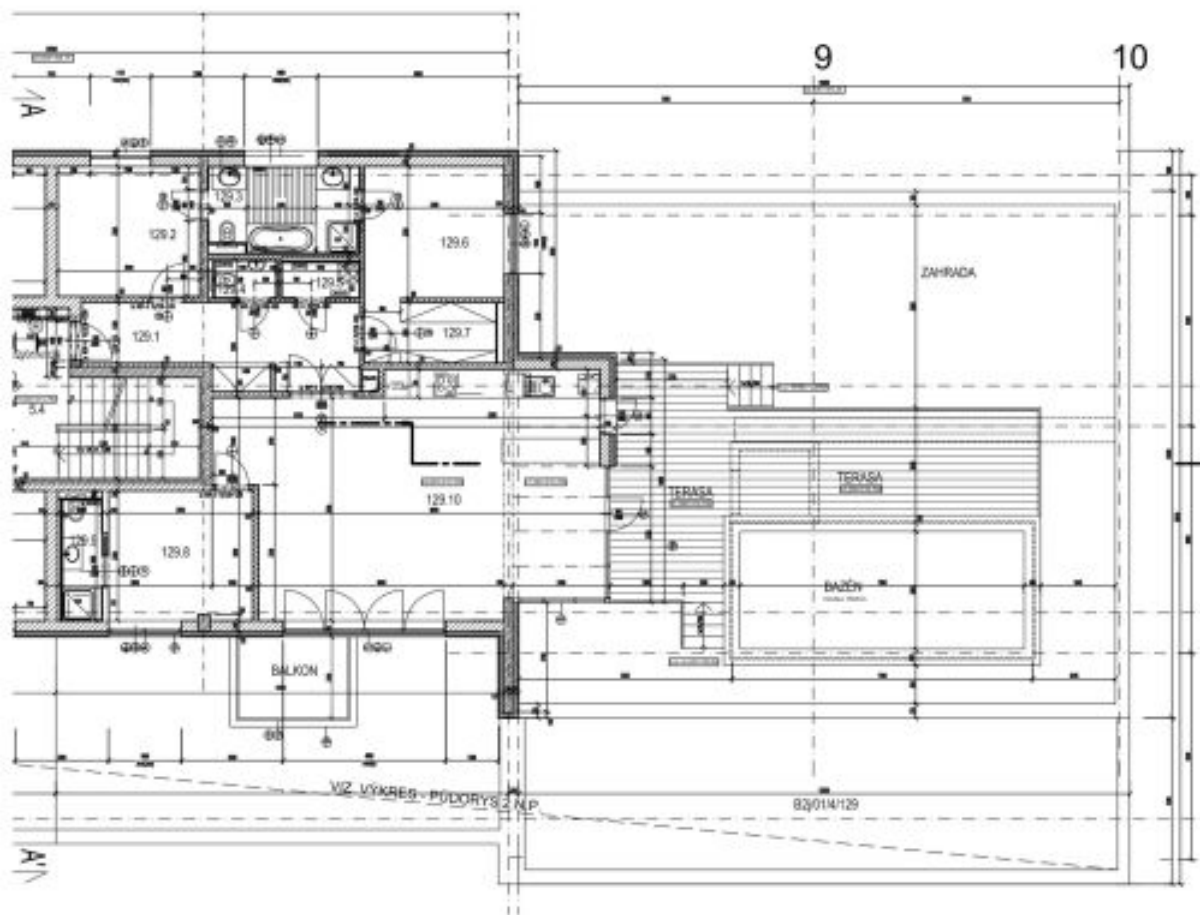

Dispozici bytu ve 3. podlaží tvoří obývací pokoj s otevřenou kuchyní, **balkonem** a vstupem na **30metrovou terasu**, 1 ložnice s en-suite koupelnou, další 2 ložnice se sdílenou koupelnou, samostatná toaleta, technická místnost s přípojkou na pračku a prostorná předsiň.

Nemovitost bude k dispozici k 1.1.2023.

Interiér 118,34 m², terasa 30 m², balkon 5,4 m², garáž 35,77 m², sklep 5 m².

Kromě běžných prohlídek nemovitostí nabízíme také videoprohlídky v reálném čase přes WhatsApp, FaceTime, Messenger, Skype ad.

* Výměra jednotky dle občanského zákoníku.

Plocha je tvořena součtem celé plochy jednotky a ohraničená obvodovými zdmi.

Byt 4+kk

118.34 m², Praha 5, Košíře, Linhartova

Prodáno

Byt 4+kk

118.34 m², Praha 5, Košíře, Linhartova