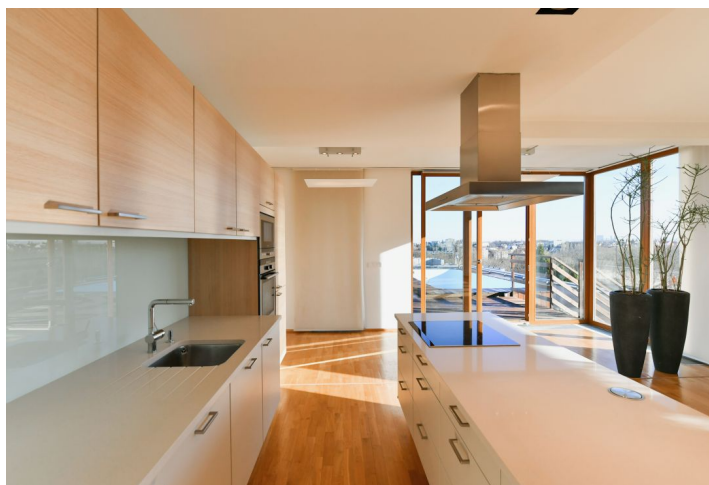

Byt 4+kk

118.34 m², Praha 5, Košíře, Linhartova

Prodáno