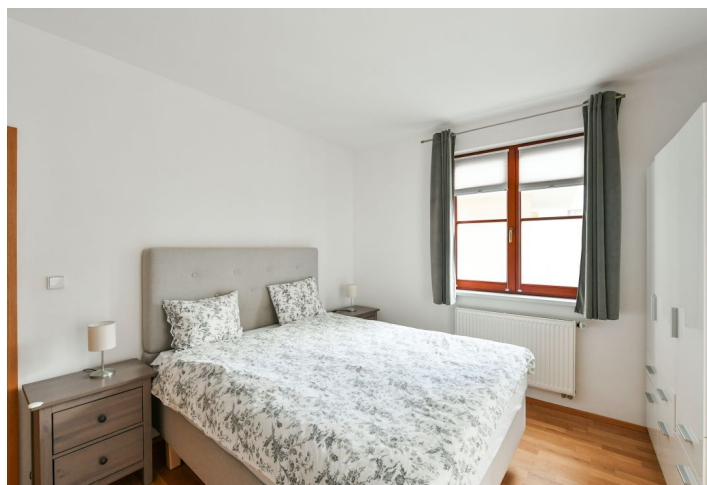

Byt 3+kk

102.23 m², Praha 6, Dejvice, Lindleyova

Pronajato