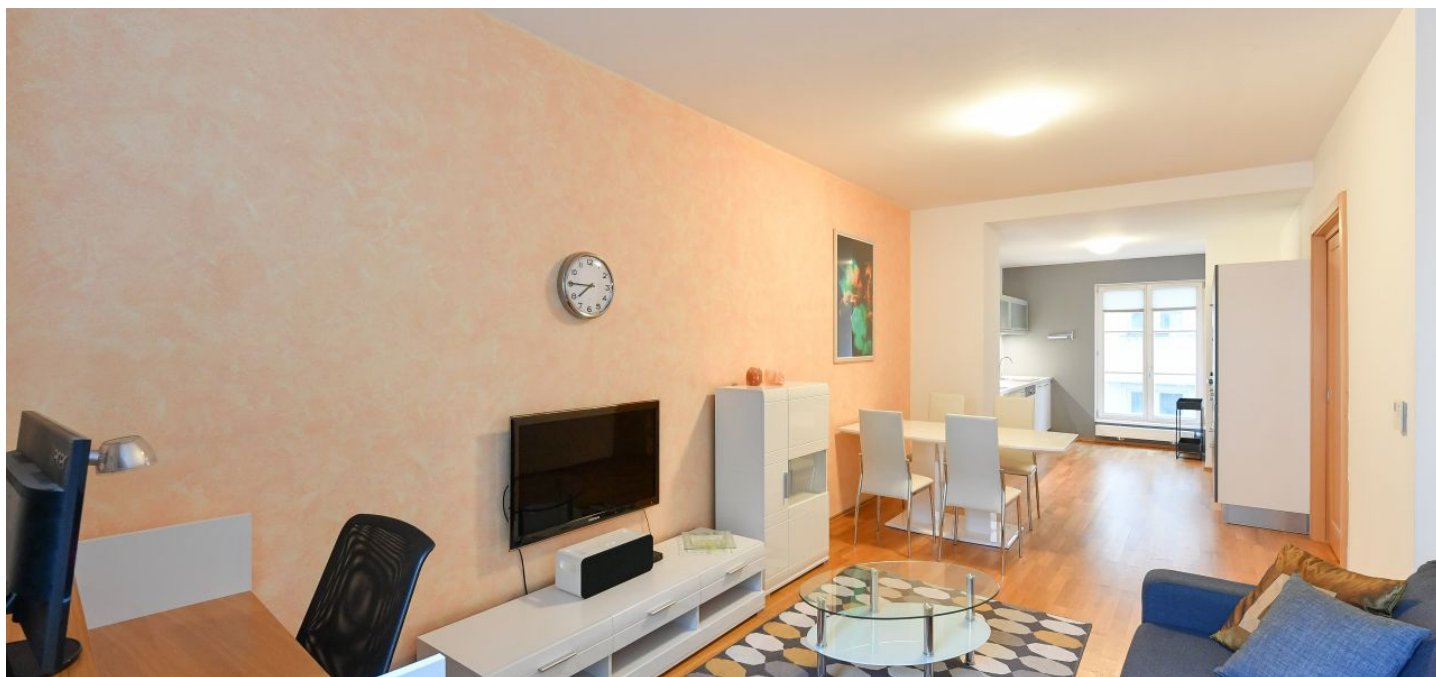

Byt 2+kk

60 m², Praha 1, Nové Město, Senovážné náměstí

Pronajato