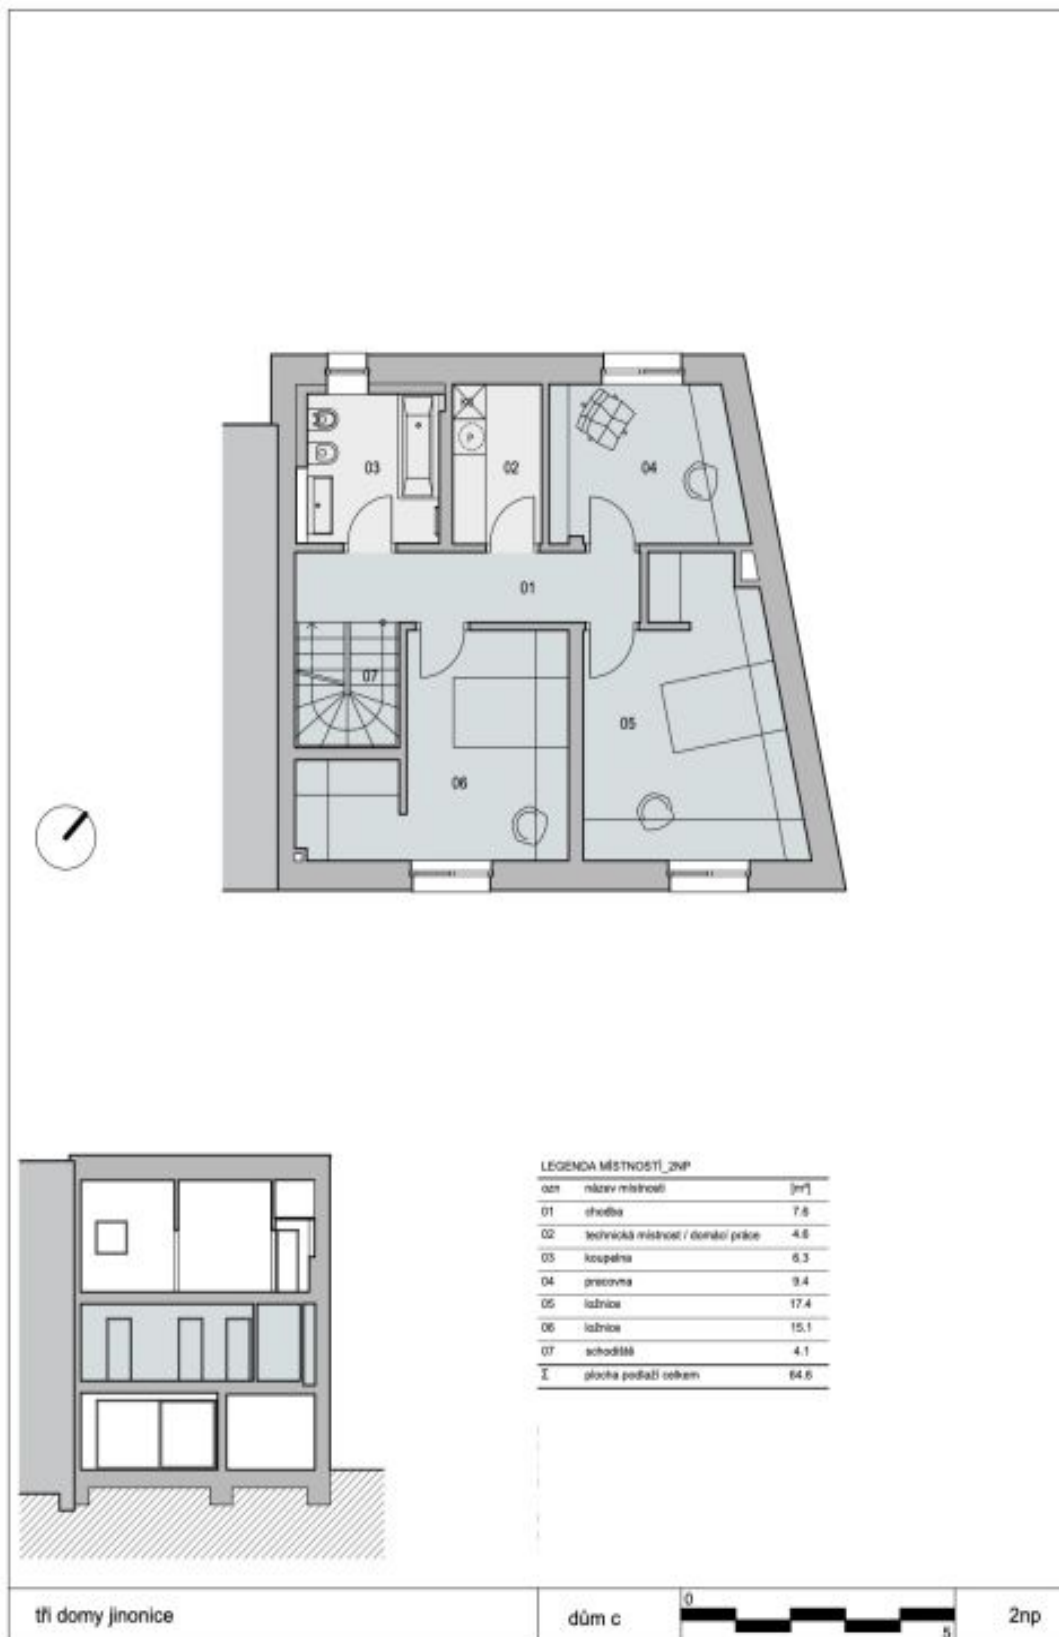

V přízemí se nachází obývací pokoj s přípravou na kuchyni, předsíň, toaleta a **šatna** průchozí do **garáže**. V patře jsou 2 ložnice, pracovna, koupelna a technická místnost s přípojkou na pračku a sušičku. Podkroví je vyhrazeno pro rodičovské apartmá s ložnicí, **velkou šatnou**, která lze využít jako pokoj, pracovnou a koupelnu.

Interiér domu 157,8 m², terasa 7,1 m², garáž 20,3 m², zastavěná plocha 86,3 m², pozemek 109,8 m².

Kromě běžných prohlídek nemovitostí nabízíme také videoprohlídky v reálném čase přes WhatsApp, FaceTime, Messenger, Skype ad.

Rodinný dům 6+kk

185 m², Praha 5, Jinonice

Prodáno

Rodinný dům 6+kk

185 m², Praha 5, Jinonice

Prodáno

Rodinný dům 6+kk

185 m², Praha 5, Jinonice