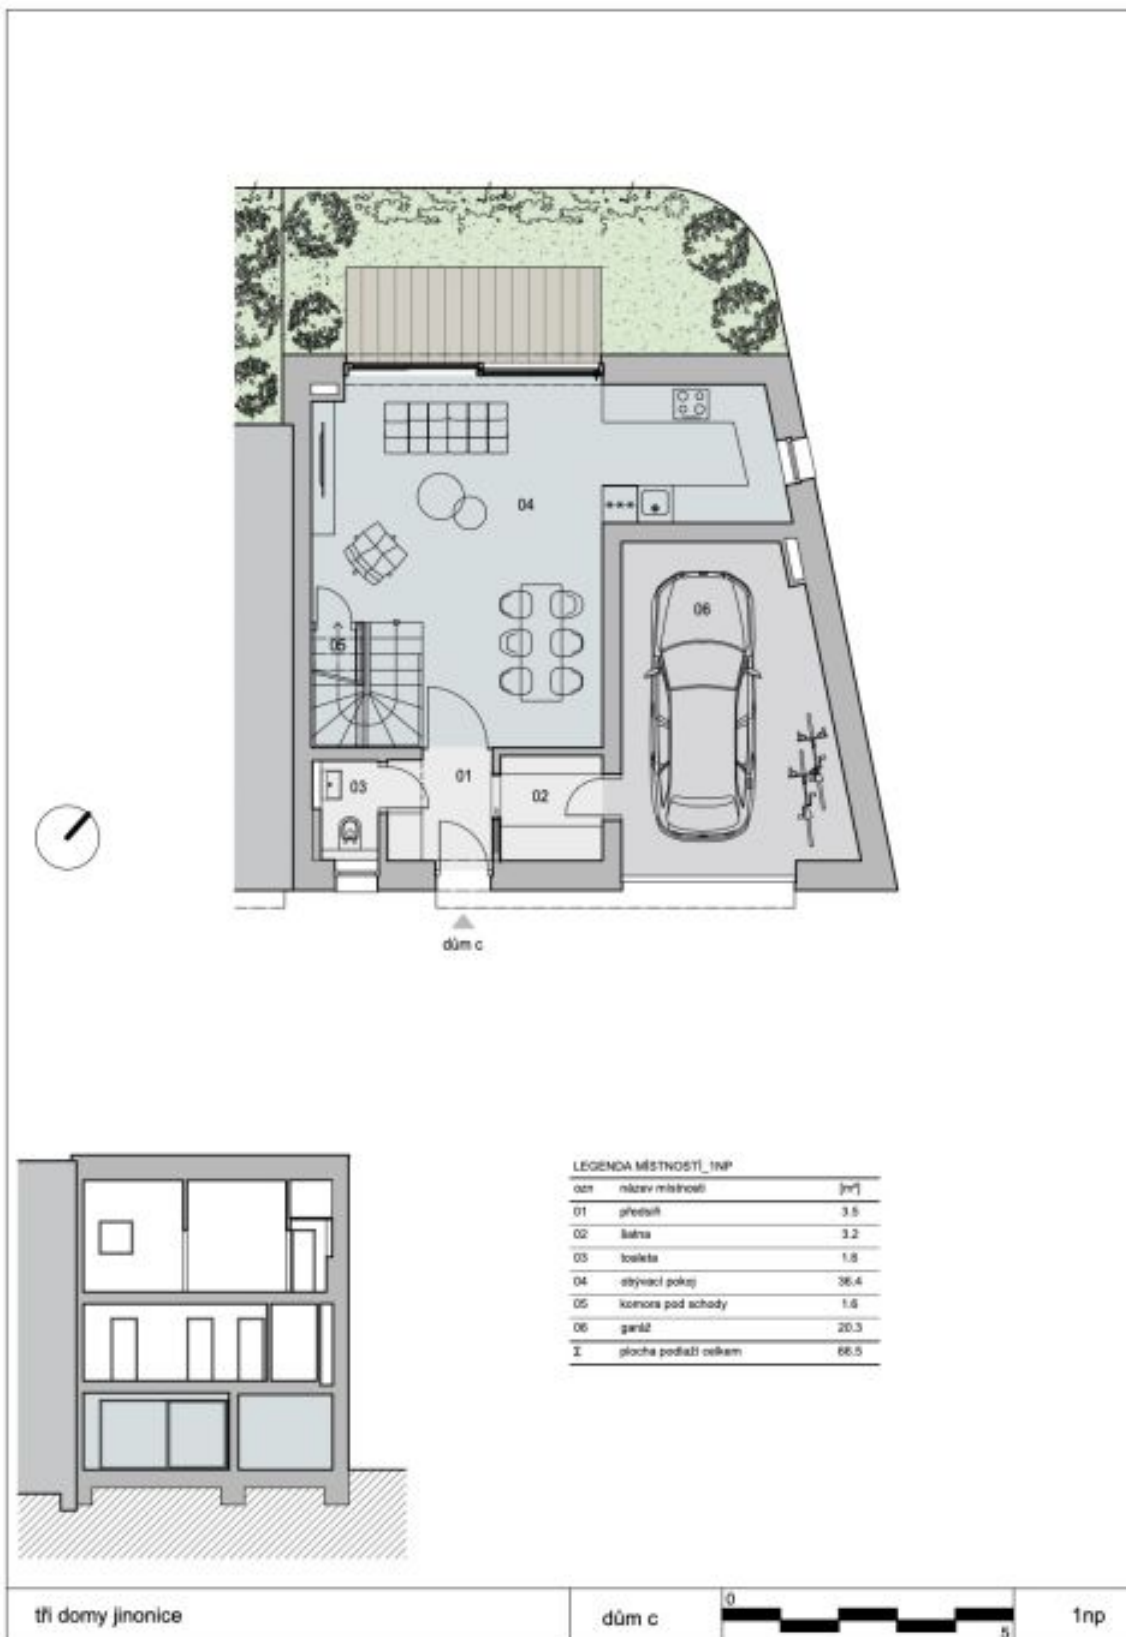

Rodinný dům 6+kk

185 m², Praha 5, Jinonice

Prodáno

Rodinný dům 6+kk

185 m², Praha 5, Jinonice

Prodáno

Celková plocha	185 m ²
Pozemek	110 m ²
Zastavěná plocha	86 m ²
Zahrada	24 m ²
Podlahová plocha	178 m ²
Terasa	7 m ²
Parkování	Garáž s přímým vstupem do domu
Garáž	Ano
Sklep	-
PENB	B
Referenční číslo	40904

V přízemí se nachází obývací pokoj s přípravou na kuchyni, předsíň, toaleta a **šatna** průchozí do **garáže**. V patře jsou 2 ložnice, pracovna, koupelna a technická místnost s přípojkou na pračku a sušičku. Podkroví je vyhrazeno pro rodičovské apartmá s ložnicí, **velkou šatnou**, která lze využít jako pokoj, pracovnou a koupelnu.

Interiér domu 157,8 m², terasa 7,1 m², garáž 20,3 m², zastavěná plocha 86,3 m², pozemek 109,8 m².

Kromě běžných prohlídek nemovitostí nabízíme také videoprohlídky v reálném čase přes WhatsApp, FaceTime, Messenger, Skype ad.

Rodinný dům 6+kk

185 m², Praha 5, Jinonice

Prodáno

Rodinný dům 6+kk

185 m², Praha 5, Jinonice

Prodáno

Rodinný dům 6+kk

185 m², Praha 5, Jinonice