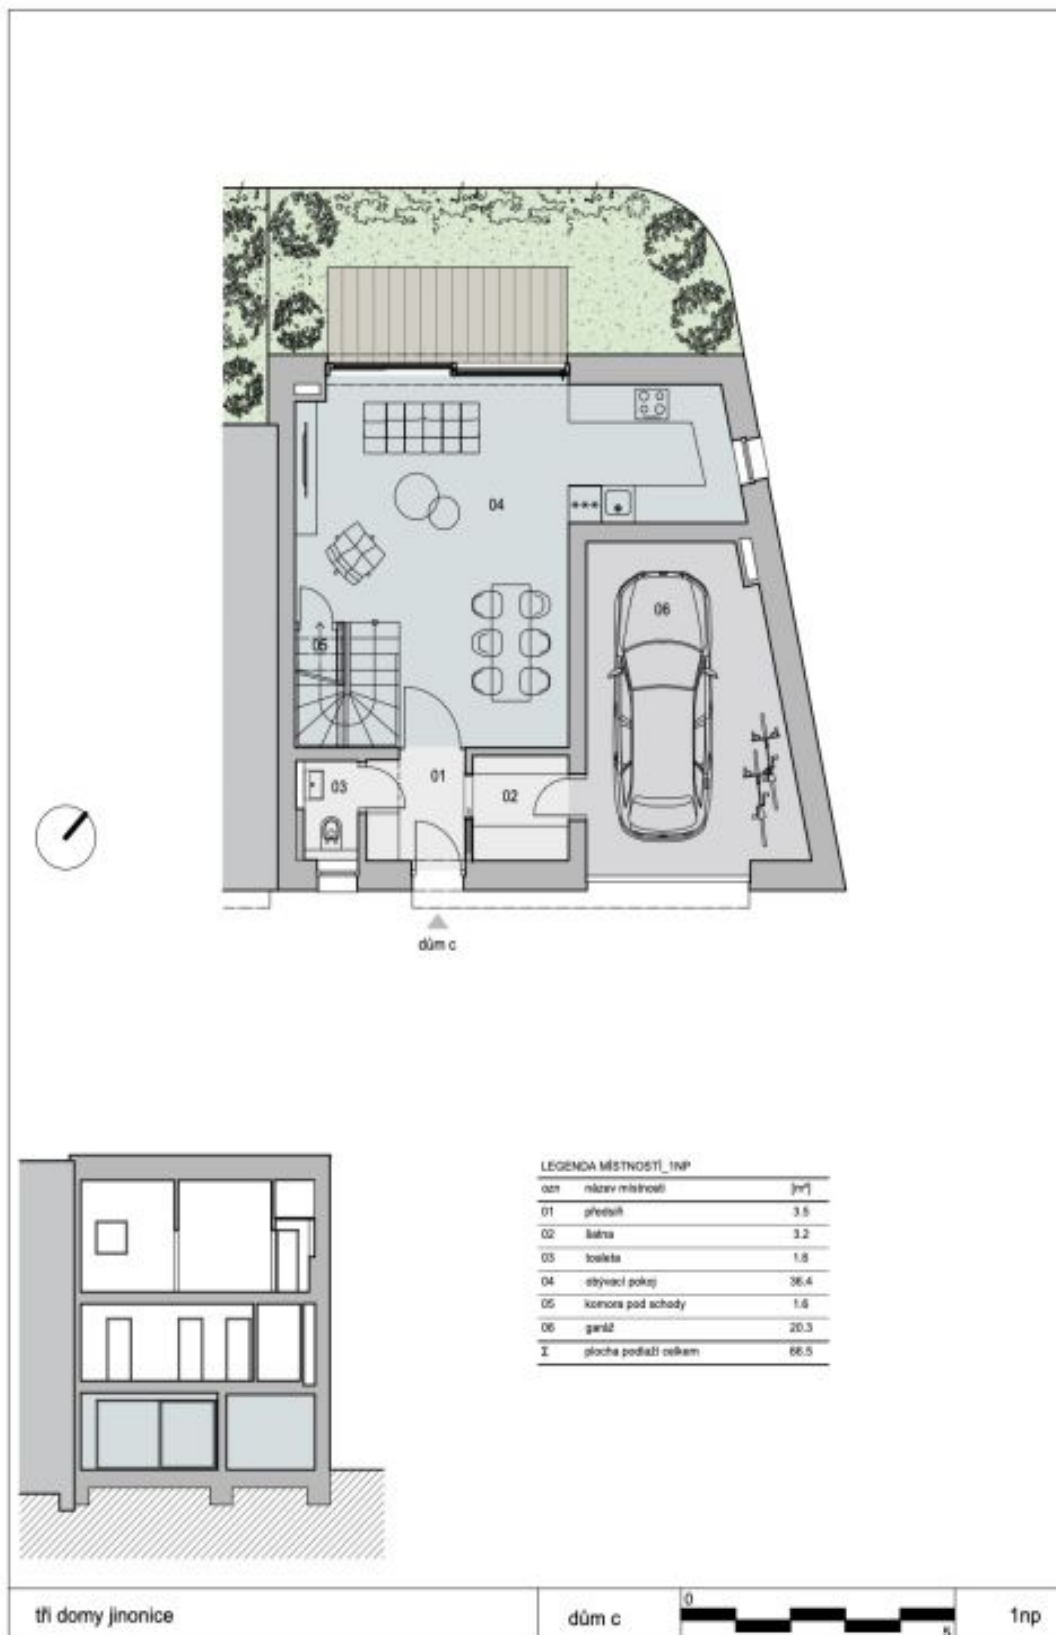

Rodinný dům 6+kk

185 m², Praha 5, Jinonice

Prodáno

Rodinný dům 6+kk

185 m², Praha 5, Jinonice

Prodáno

Celková plocha	185 m ²
Pozemek	110 m ²
Zastavěná plocha	86 m ²
Zahrada	24 m ²
Podlahová plocha	178 m ²
Terasa	7 m ²
Parkování	Garáž s přímým vstupem do domu
Garáž	Ano
Sklep	-
PENB	B
Referenční číslo	40904

V přízemí se nachází obývací pokoj s přípravou na kuchyni, předsíň, toaleta a **šatna** průchozí do **garáže**. V patře jsou 2 ložnice, pracovna, koupelna a technická místnost s přípojkou na pračku a sušičku. Podkroví je vyhrazeno pro rodičovské apartmá s ložnicí, **velkou šatnou**, která lze využít jako pokoj, pracovnou a koupelnu.

Interiér domu 157,8 m², terasa 7,1 m², garáž 20,3 m², zastavěná plocha 86,3 m², pozemek 109,8 m².

Kromě běžných prohlídek nemovitostí nabízíme také videoprohlídky v reálném čase přes WhatsApp, FaceTime, Messenger, Skype ad.

Rodinný dům 6+kk

185 m², Praha 5, Jinonice

Prodáno

Rodinný dům 6+kk

185 m², Praha 5, Jinonice

Prodáno

Rodinný dům 6+kk

185 m², Praha 5, Jinonice