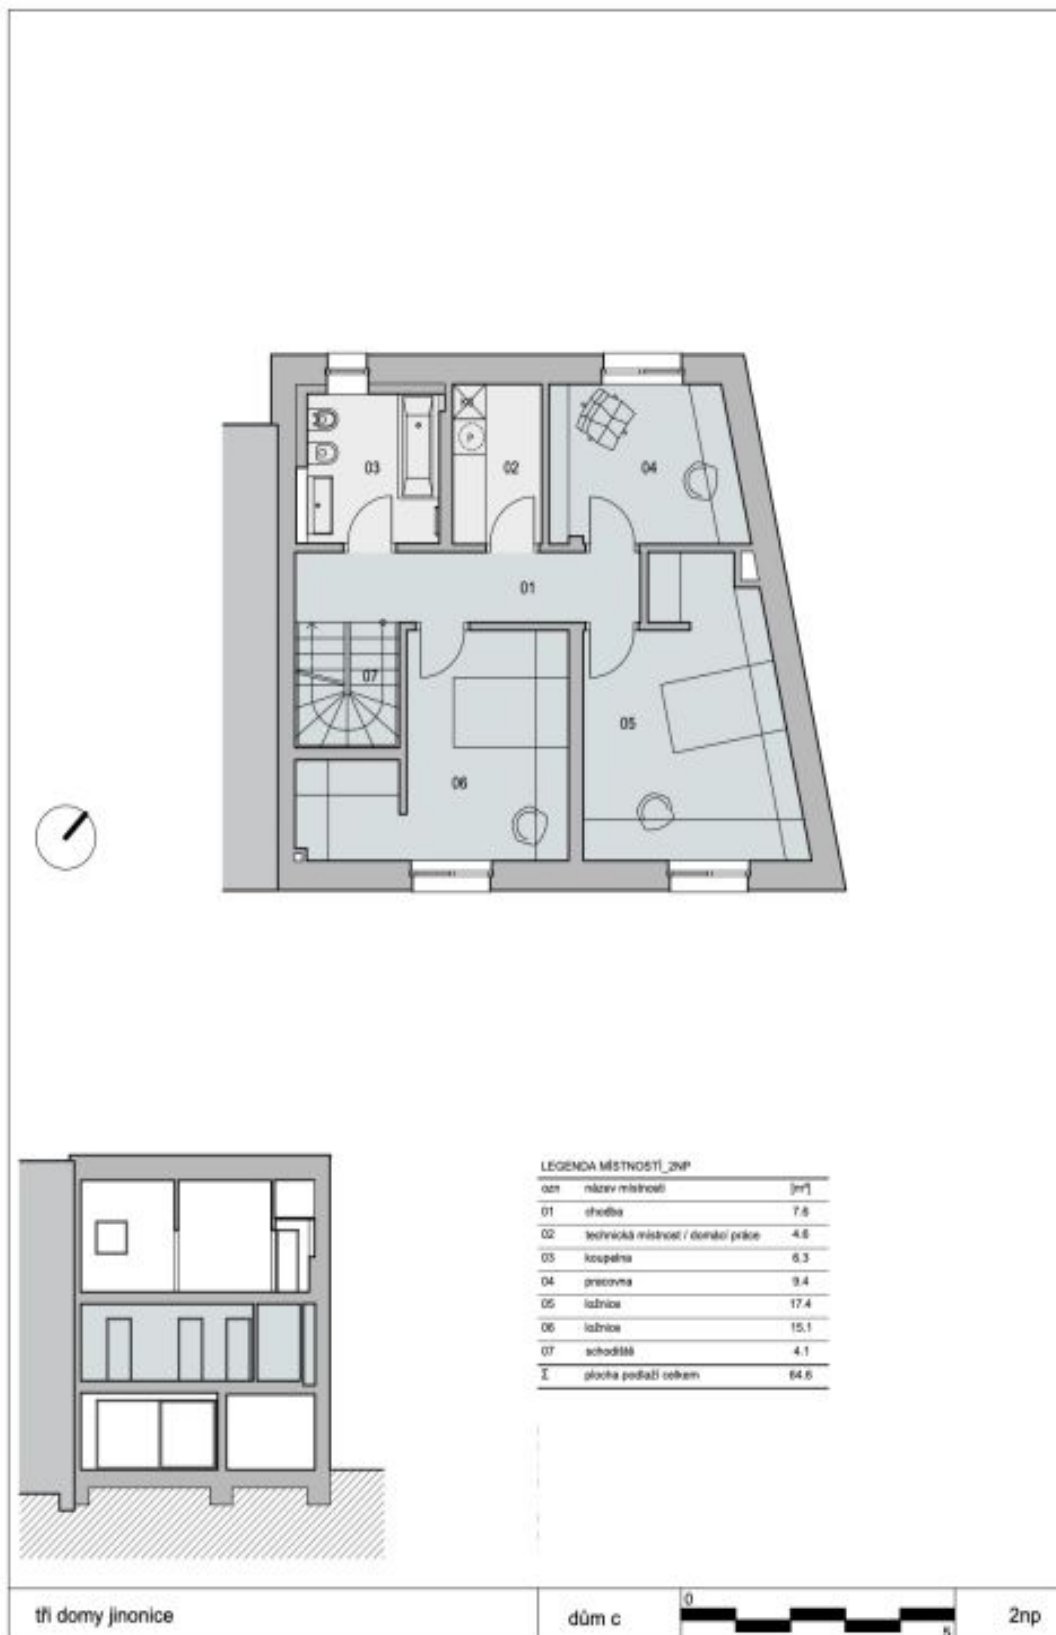

V přízemí se nachází obývací pokoj s přípravou na kuchyni, předsíň, toaleta a **šatna** průchozí do **garáže**. V patře jsou 2 ložnice, pracovna, koupelna a technická místnost s přípojkou na pračku a sušičku. Podkroví je vyhrazeno pro rodičovské apartmá s ložnicí, **velkou šatnou**, která lze využít jako pokoj, pracovnou a koupelnu.

Interiér domu 157,8 m², terasa 7,1 m², garáž 20,3 m², zastavěná plocha 86,3 m², pozemek 109,8 m².

Kromě běžných prohlídek nemovitostí nabízíme také videoprohlídky v reálném čase přes WhatsApp, FaceTime, Messenger, Skype ad.

Rodinný dům 6+kk

185 m², Praha 5, Jinonice

Prodáno

Rodinný dům 6+kk

185 m², Praha 5, Jinonice

Prodáno

Rodinný dům 6+kk

185 m², Praha 5, Jinonice