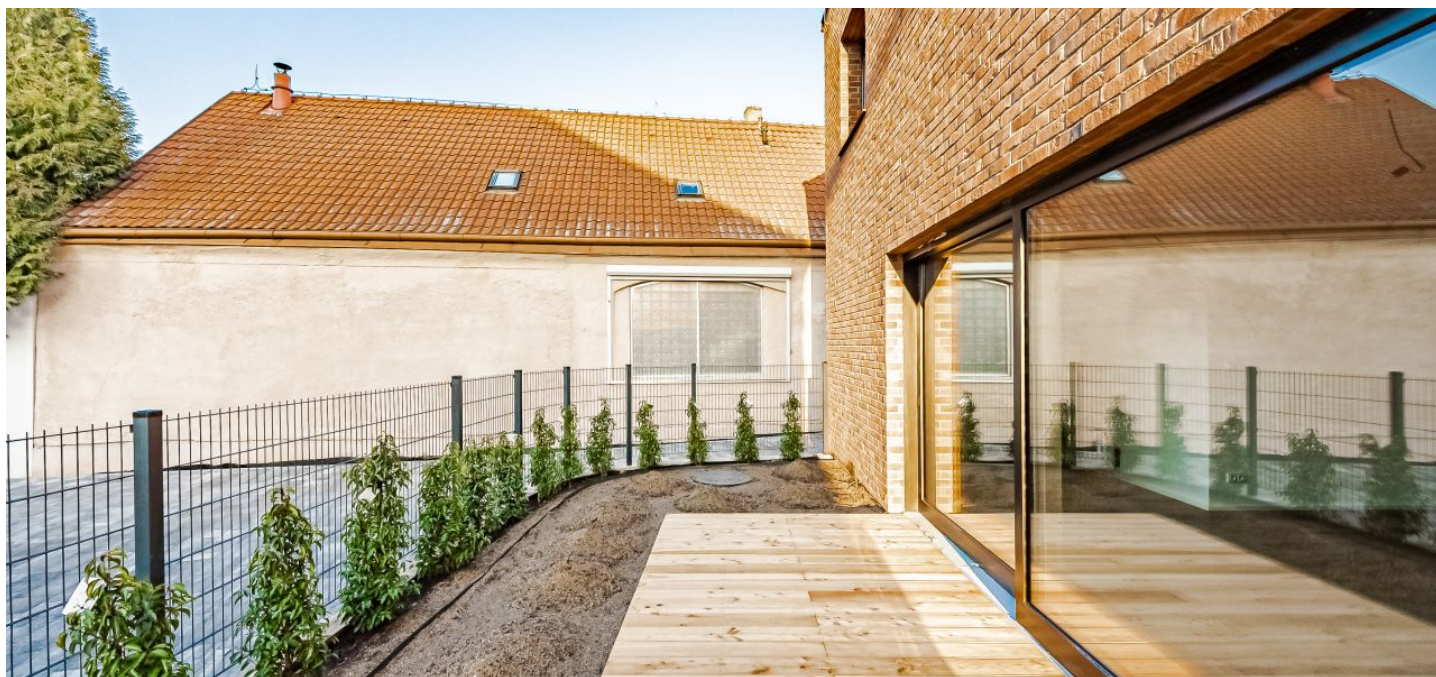

Rodinný dům 6+kk

185 m², Praha 5, Jinonice

Prodáno

Rodinný dům 6+kk

185 m², Praha 5, Jinonice

Prodáno

Celková plocha	185 m ²
Pozemek	110 m ²
Zastavěná plocha	86 m ²
Zahrada	24 m ²
Podlahová plocha	178 m ²
Terasa	7 m ²
Parkování	Garáž s přímým vstupem do domu
Garáž	Ano
Sklep	-
PENB	B
Referenční číslo	40904

Právě dokončená novostavba krajního řadového rodinného domu s terasou a 2 parkovacími místy. Dům je citlivě zasazen do poklidné rezidenční zástavby starých Jinonic, místa se silným **geniem loci**, pár minut chůze od stanice metra Jinonice i kousek od přírodního parku Prokopské a Dalejské údolí.

Nadčasový zděný dům má kontaktní zateplovací systém s obkladem cihelnými páskami. Okna s **trojskly** jsou **dřevěná** stejně jako lepené třívrstvé podlahy. Vstupní dveře s bezpečnostním kováním jsou dřevěné lakované. Po celém domě je **podlahové vytápění** napojené na plynový kondenzační kotel, v plně vybavených koupelnách navíc otopný žebřík. Povrch terasy je z hladkých prken. Parkovat lze v garáži.

Velmi pěkná lokalita, kde se působivě mísí budovy v původní historické podobě i v moderní úpravě. Celkovou rekonstrukcí prochází i sousední dům. Místo ideální k **rodinnému bydlení**, přímo u waldorfské školy, v pěším dosahu stanice metra Jinonice, státní mateřské a základní školy, supermarketů a dalších obchodů, restaurací, sportovišť i **Prokopského údolí**. Oblast má díky dlouhé historii osídlení silný **genius loci**. Nejstaršími zdejšími stavbami je kostel. **sv. Vavřince** z 11. století a **dřevěná zvonička**.