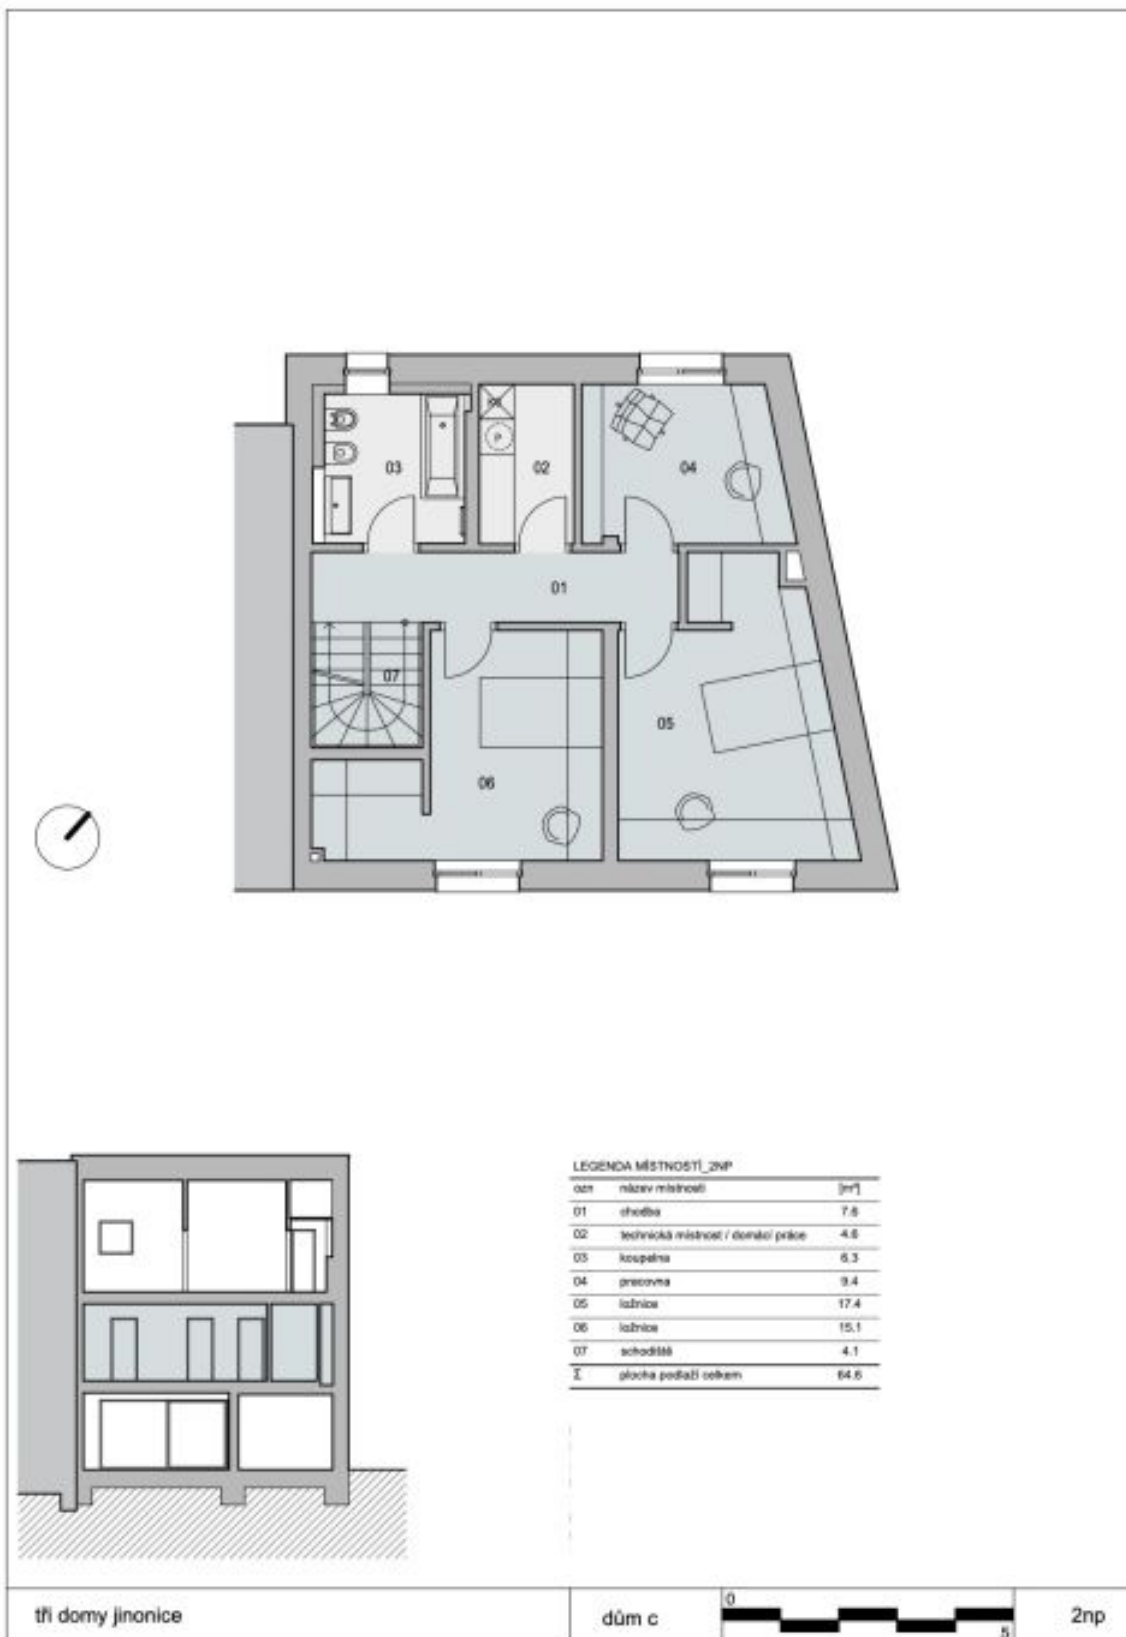

V přízemí se nachází obývací pokoj s přípravou na kuchyni, předsíň, toaleta a **šatna** průchozí do **garáže**. V patře jsou 2 ložnice, pracovna, koupelna a technická místnost s přípojkou na pračku a sušičku. Podkroví je vyhrazeno pro rodičovské apartmá s ložnicí, **velkou šatnou**, která lze využít jako pokoj, pracovnou a koupelnu.

Interiér domu 157,8 m², terasa 7,1 m², garáž 20,3 m², zastavěná plocha 86,3 m², pozemek 109,8 m².

Kromě běžných prohlídek nemovitostí nabízíme také videoprohlídky v reálném čase přes WhatsApp, FaceTime, Messenger, Skype ad.

Rodinný dům 6+kk

185 m², Praha 5, Jinonice

Prodáno

Rodinný dům 6+kk

185 m², Praha 5, Jinonice

Prodáno

Rodinný dům 6+kk

185 m², Praha 5, Jinonice