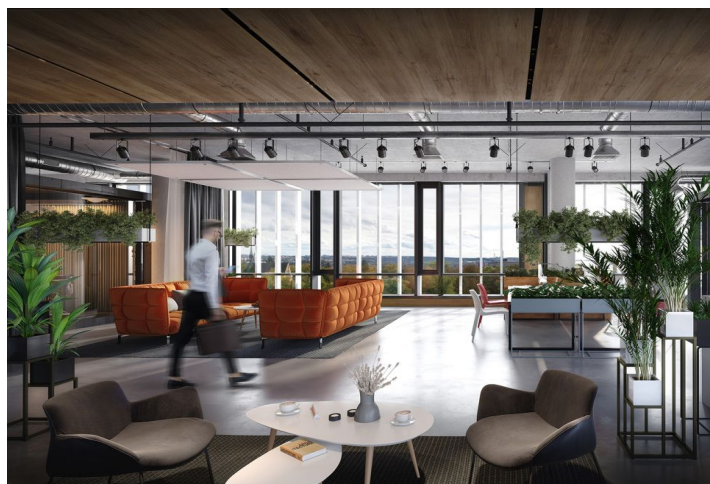

Kancelářské prostory

Praha 10, Strašnice, Vinohradská

19.50 € / m² | 489 Kč / m²