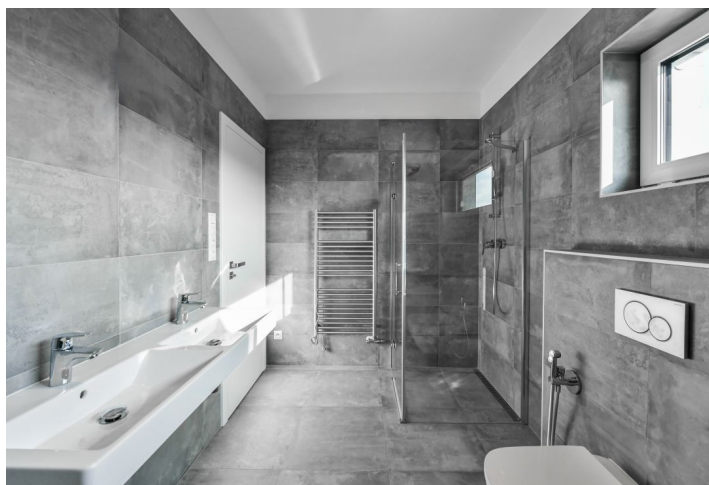

Rodinný dům 4+kk

137 m², Praha 6, Řepy, Jesenského

Pronajato