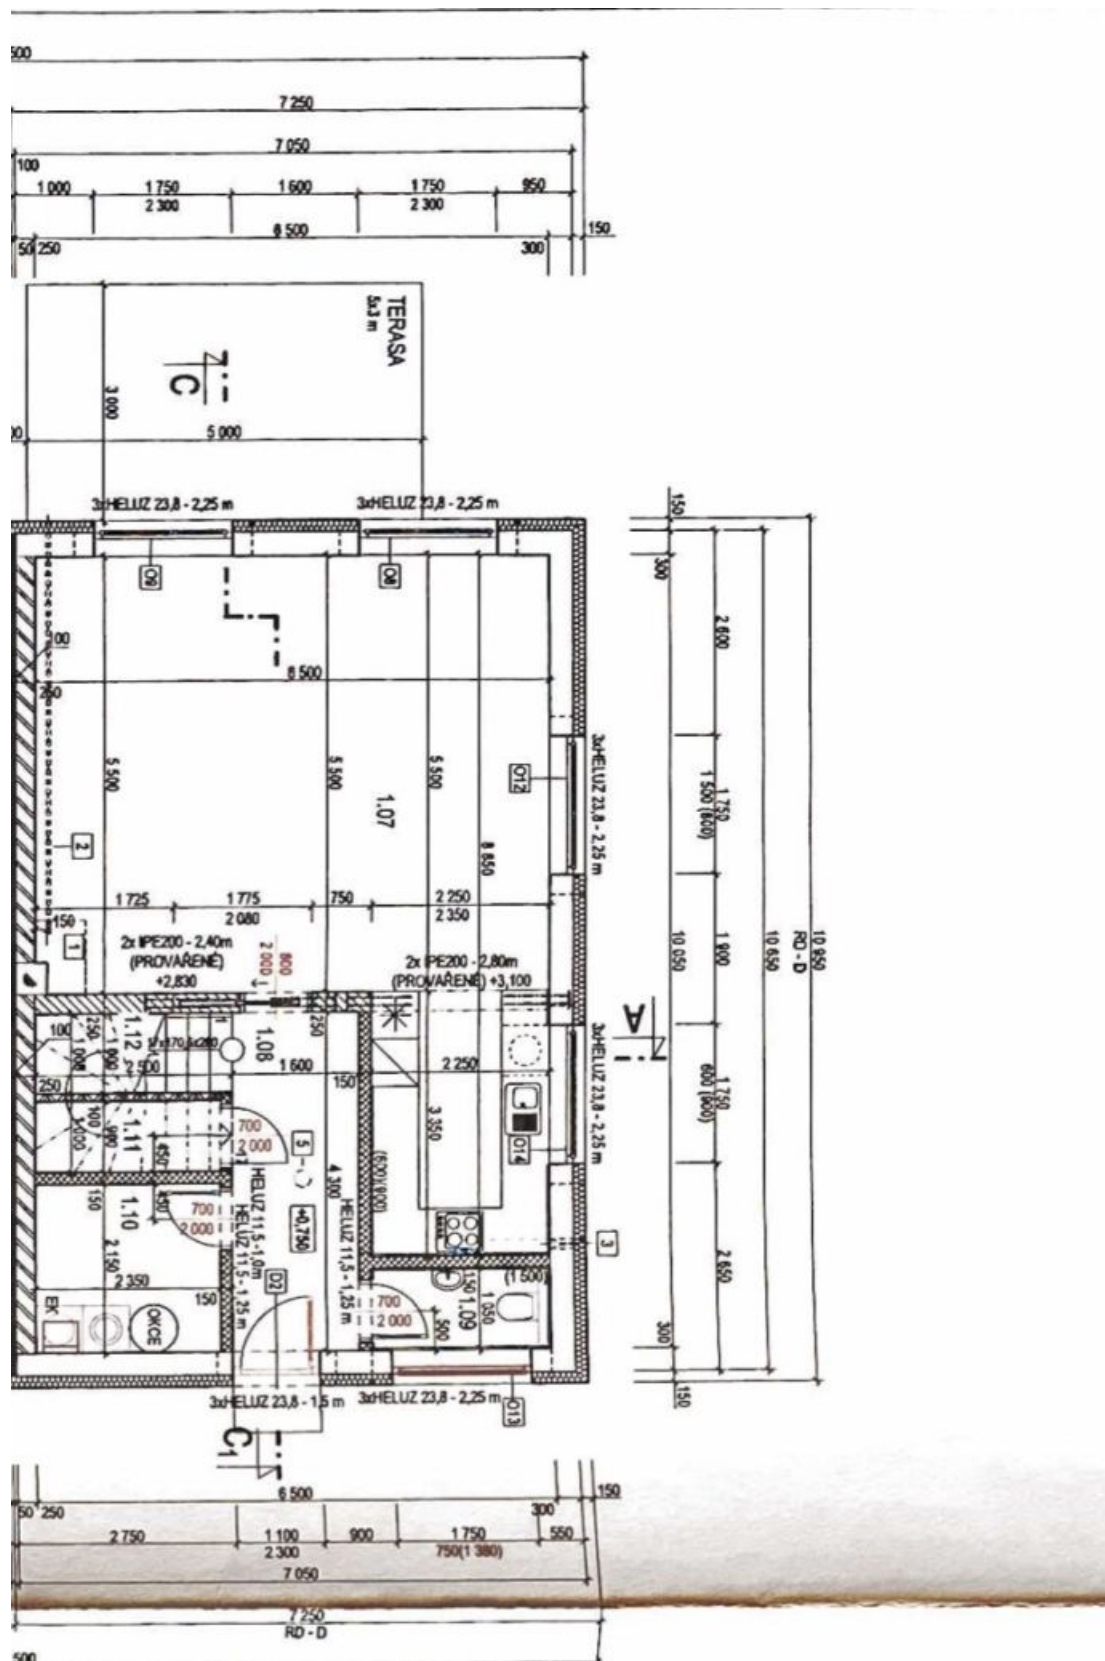

## Pronajato

Celková plocha	137 m <sup>2</sup>
Pozemek	336 m <sup>2</sup>
Zastavěná plocha	79 m <sup>2</sup>
Zahrada	257 m <sup>2</sup>
Podlahová plocha	122 m <sup>2</sup>
Terasa	15 m <sup>2</sup>
Parkování	2 parkovací stání na pozemku.
Sklep	-
PENB	B
Referenční číslo	40886
K dispozici od	Ihned

V přízemí domu se nachází obývací pokoj s plně vybavenou kuchyní a přístupem na **terasu** a **zahradu**, toaleta s bidetovou sprškou, technická komora, úložná komora a vstupní chodba. V horním patře jsou umístěny 3 ložnice a koupelna s vanou, sprchovým koutem a toaletou s bidetovou sprškou.

# Rodinný dům 4+kk

137 m<sup>2</sup>, Praha 6, Řepy, Jesenského

Pronajato