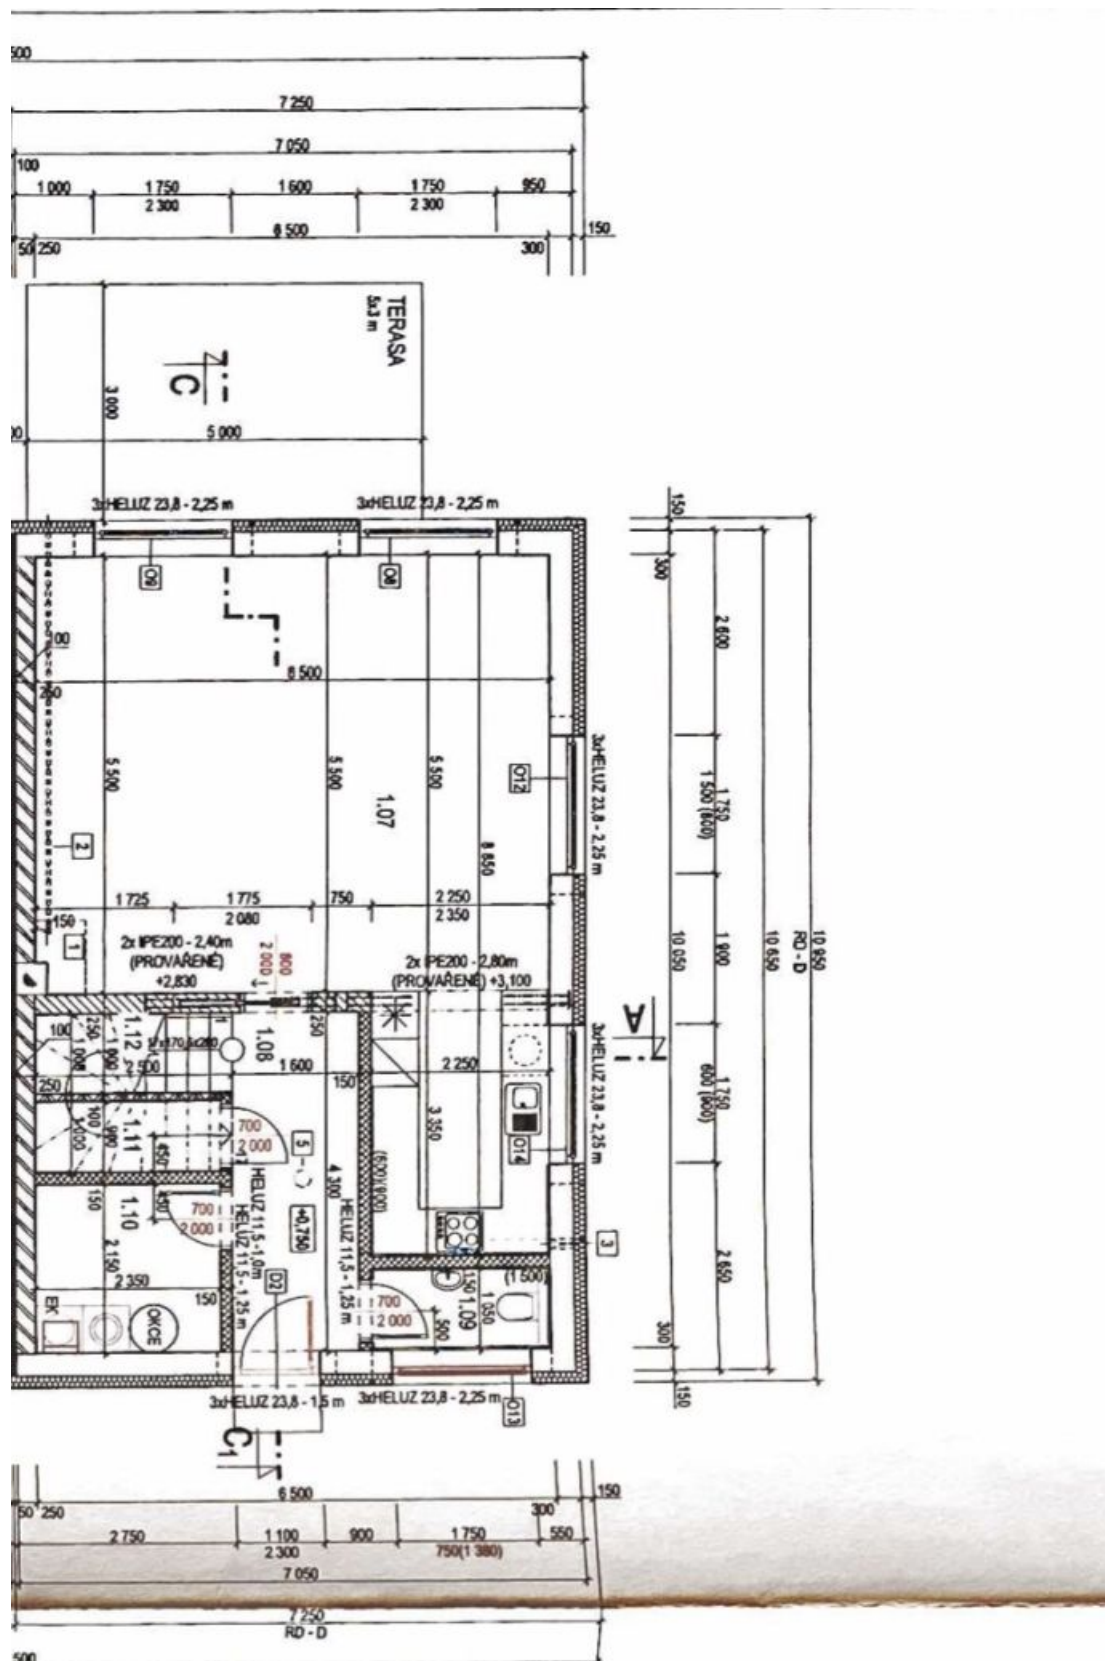

Rodinný dům 4+kk

137 m², Praha 6, Řepy, Jesenského

Pronajato

Rodinný dům 4+kk

137 m², Praha 6, Řepy, Jesenského

Pronajato

Celková plocha	137 m ²
Pozemek	336 m ²
Zastavěná plocha	79 m ²
Zahrada	257 m ²
Podlahová plocha	122 m ²
Terasa	15 m ²
Parkování	2 parkovací stání na pozemku.
Sklep	-
PENB	B
Referenční číslo	40886
K dispozici od	Ihned

V přízemí domu se nachází obývací pokoj s plně vybavenou kuchyní a přístupem na **terasu** a **zahradu**, toaleta s bidetovou sprškou, technická komora, úložná komora a vstupní chodba. V horním patře jsou umístěny 3 ložnice a koupelna s vanou, sprchovým koutem a toaletou s bidetovou sprškou.

Rodinný dům 4+kk

137 m², Praha 6, Řepy, Jesenského

Pronajato

Rodinný dům 4+kk

137 m², Praha 6, Řepy, Jesenského

Pronajato