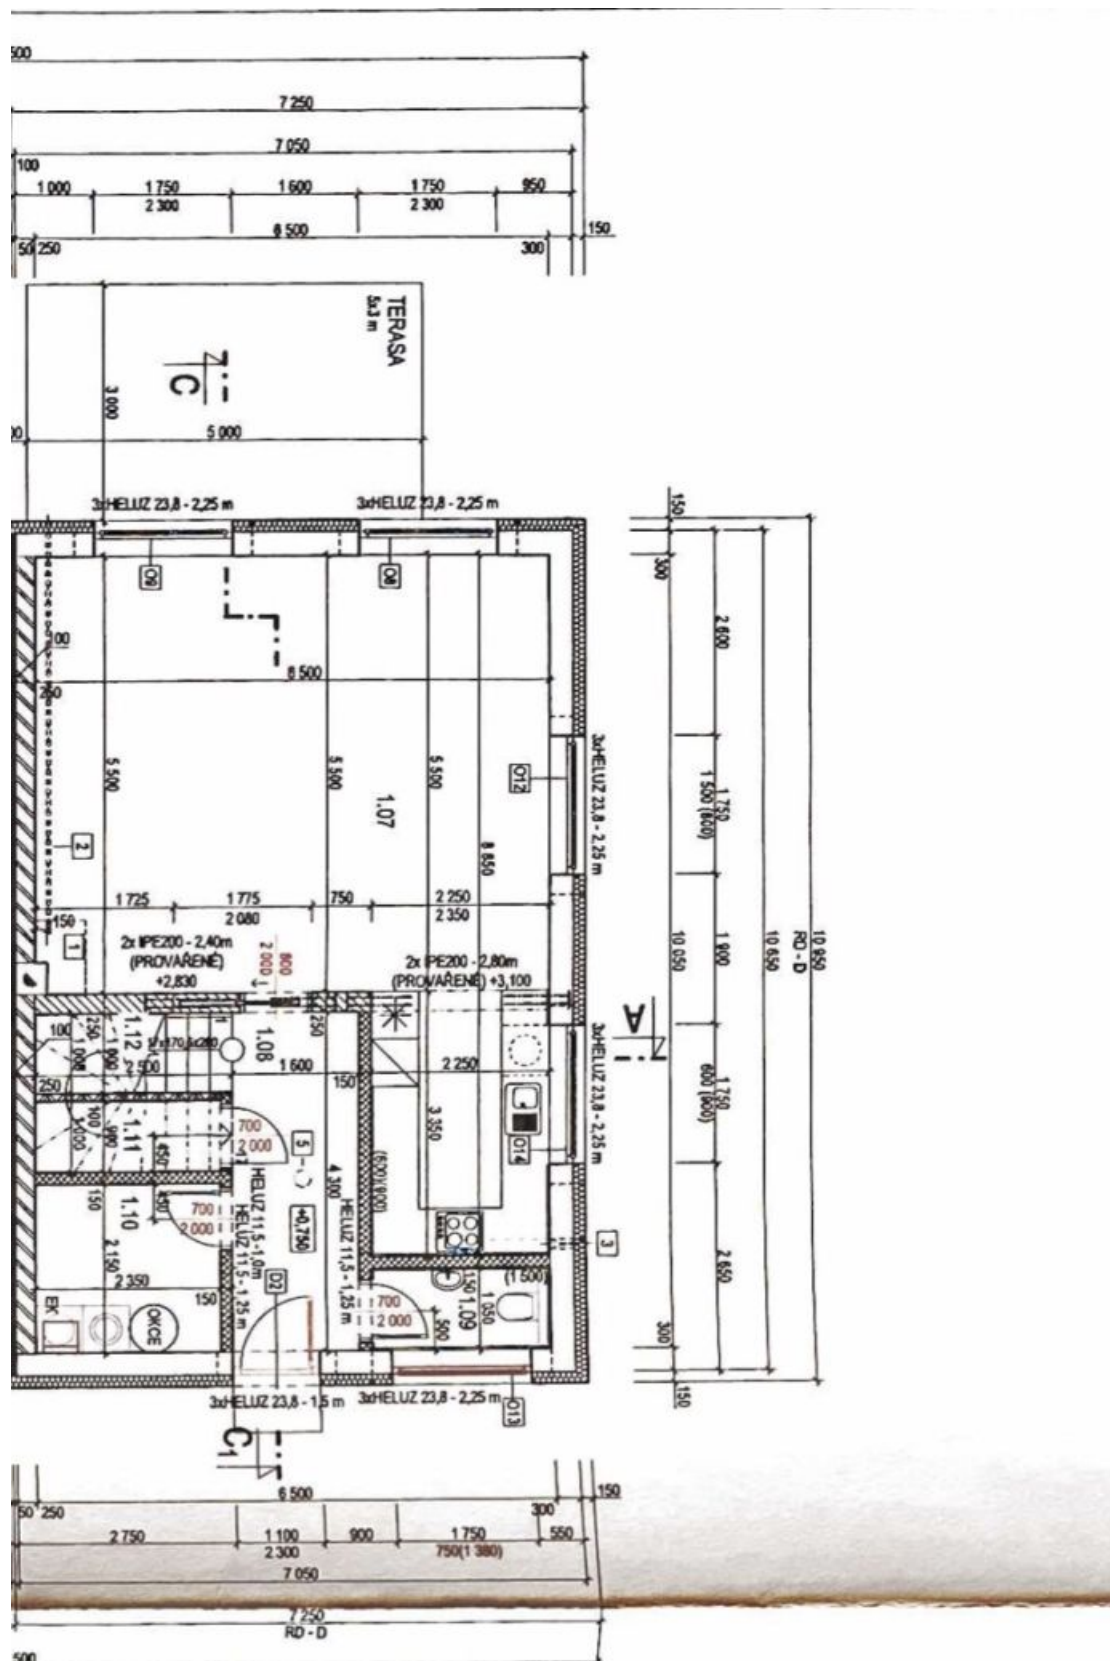

Rodinný dům 4+kk

137 m², Praha 6, Řepy, Jesenského

Pronajato

Rodinný dům 4+kk

137 m², Praha 6, Řepy, Jesenského

Pronajato

Užitná plocha	137 m ²
Pozemek	336 m ²
Zastavěná plocha	79 m ²
Zahrada	257 m ²
Podlahová plocha	122 m ²
Terasa	15 m ²
Parkování	2 parkovací stání na pozemku.
Sklep	-
PENB	B
Referenční číslo	40886
K dispozici od	Ihned

V přízemí domu se nachází obývací pokoj s plně vybavenou kuchyní a přístupem na **terasu** a **zahradu**, toaleta s bidetovou sprškou, technická komora, úložná komora a vstupní chodba. V horním patře jsou umístěny 3 ložnice a koupelna s vanou, sprchovým koutem a toaletou s bidetovou sprškou.

Rodinný dům 4+kk

137 m², Praha 6, Řepy, Jesenského

Pronajato

Rodinný dům 4+kk

137 m², Praha 6, Řepy, Jesenského

Pronajato