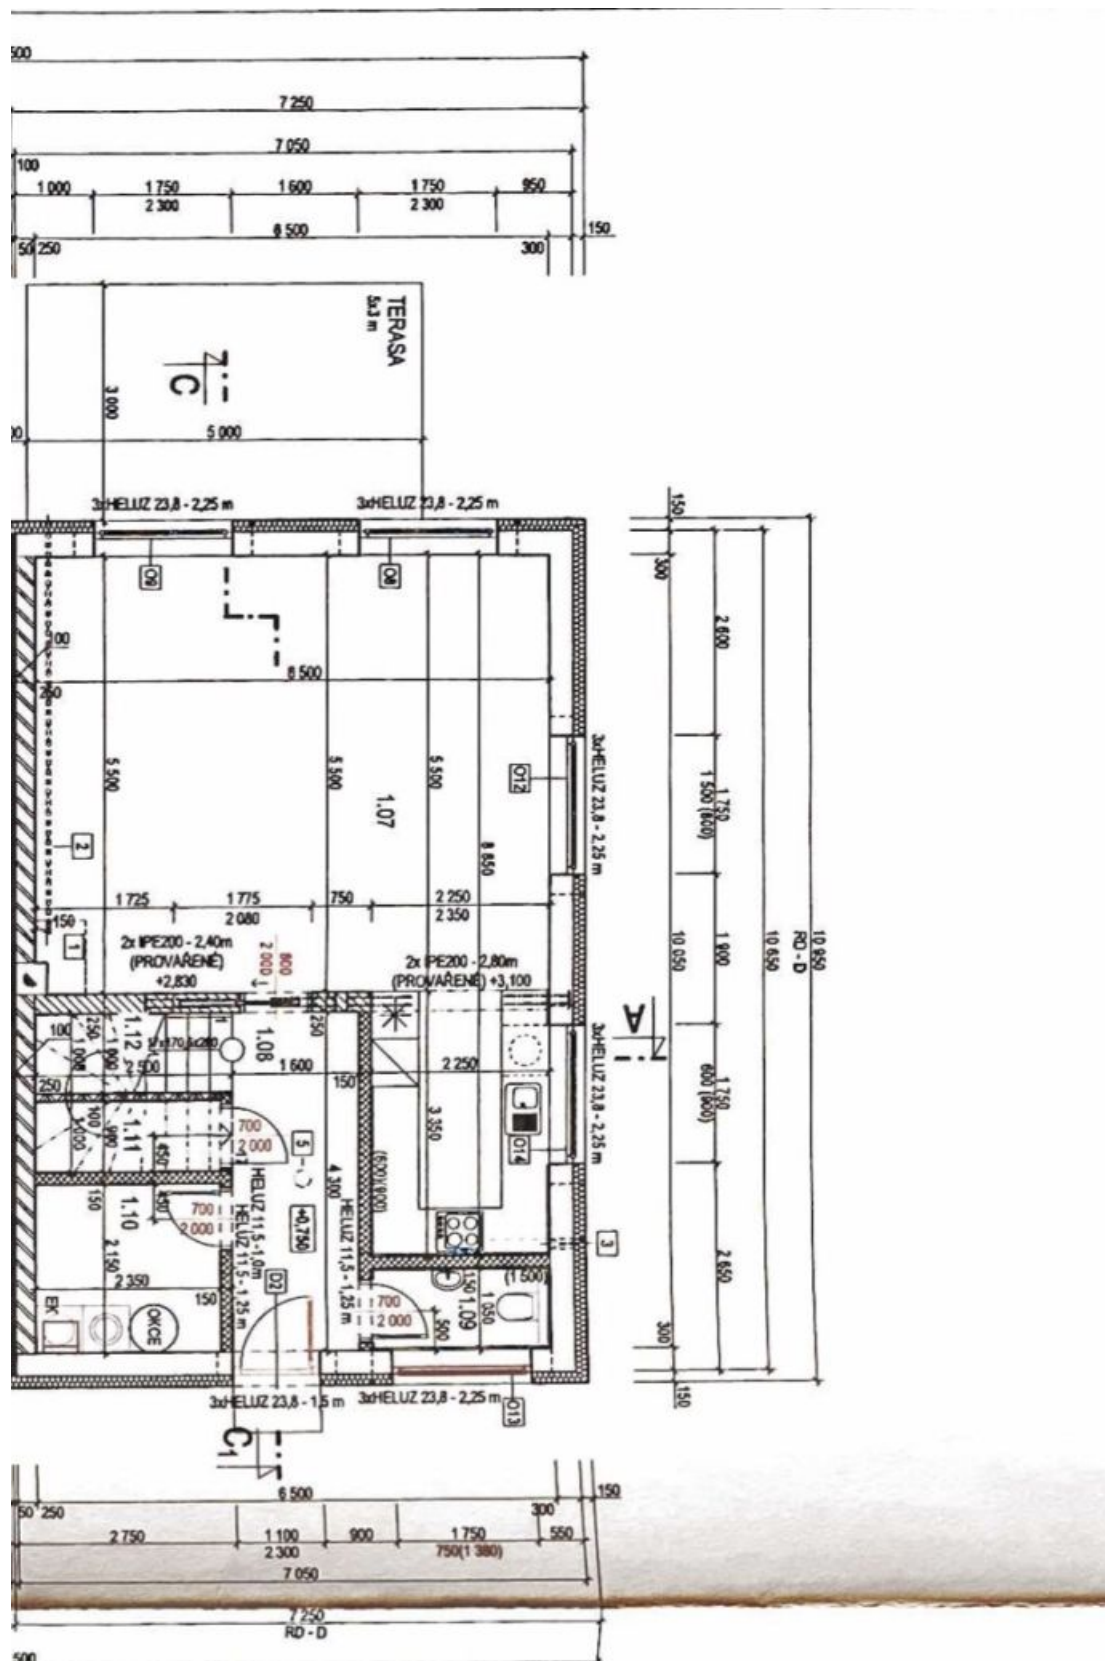

### Pronajato

Celková plocha	137 m <sup>2</sup>
Pozemek	336 m <sup>2</sup>
Zastavěná plocha	79 m <sup>2</sup>
Zahrada	257 m <sup>2</sup>
Podlahová plocha	122 m <sup>2</sup>
Terasa	15 m <sup>2</sup>
Parkování	2 parkovací stání na pozemku.
Sklep	-
PENB	B
Referenční číslo	40886
K dispozici od	Ihned

V přízemí domu se nachází obývací pokoj s plně vybavenou kuchyní a přístupem na **terasu** a **zahradu**, toaleta s bidetovou sprškou, technická komora, úložná komora a vstupní chodba. V horním patře jsou umístěny 3 ložnice a koupelna s vanou, sprchovým koutem a toaletou s bidetovou sprškou.

# Rodinný dům 4+kk

137 m<sup>2</sup>, Praha 6, Řepy, Jesenského

Pronajato