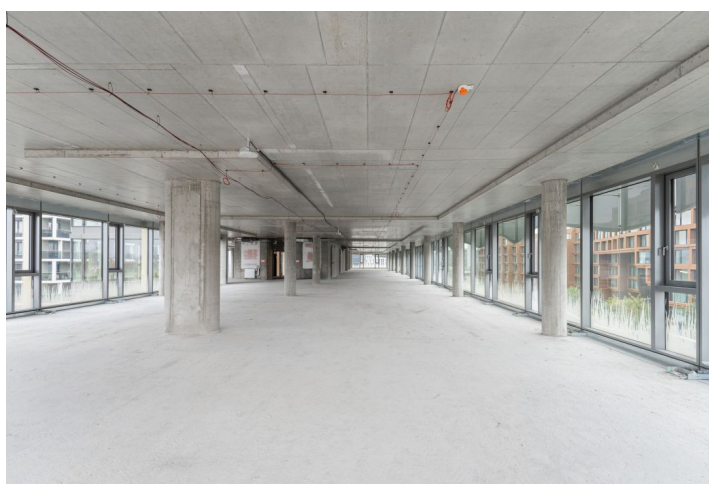

Kancelářské prostory

19.50 € / m² | 485 Kč / m²

Praha 8, Karlín, Rohanské nábřeží