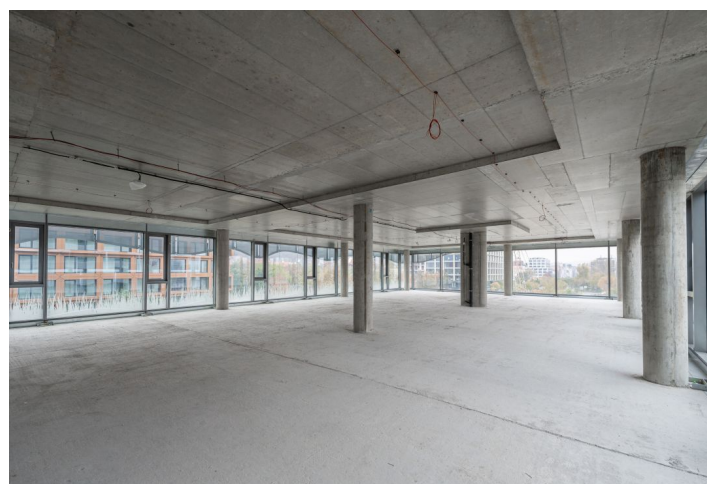

Kancelářské prostory

19.50 € / m² | 485 Kč / m²

Praha 8, Karlín, Rohanské nábřeží