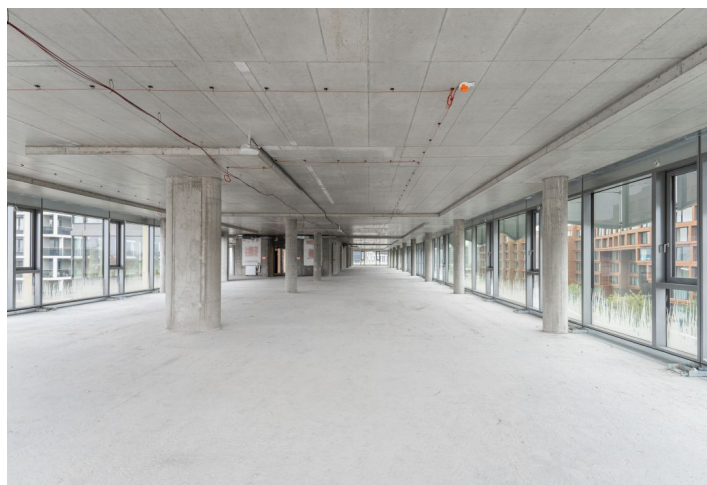

Kancelářské prostory

Praha 8, Karlín, Rohanské nábřeží

19.50 € / m² | 493 Kč / m²