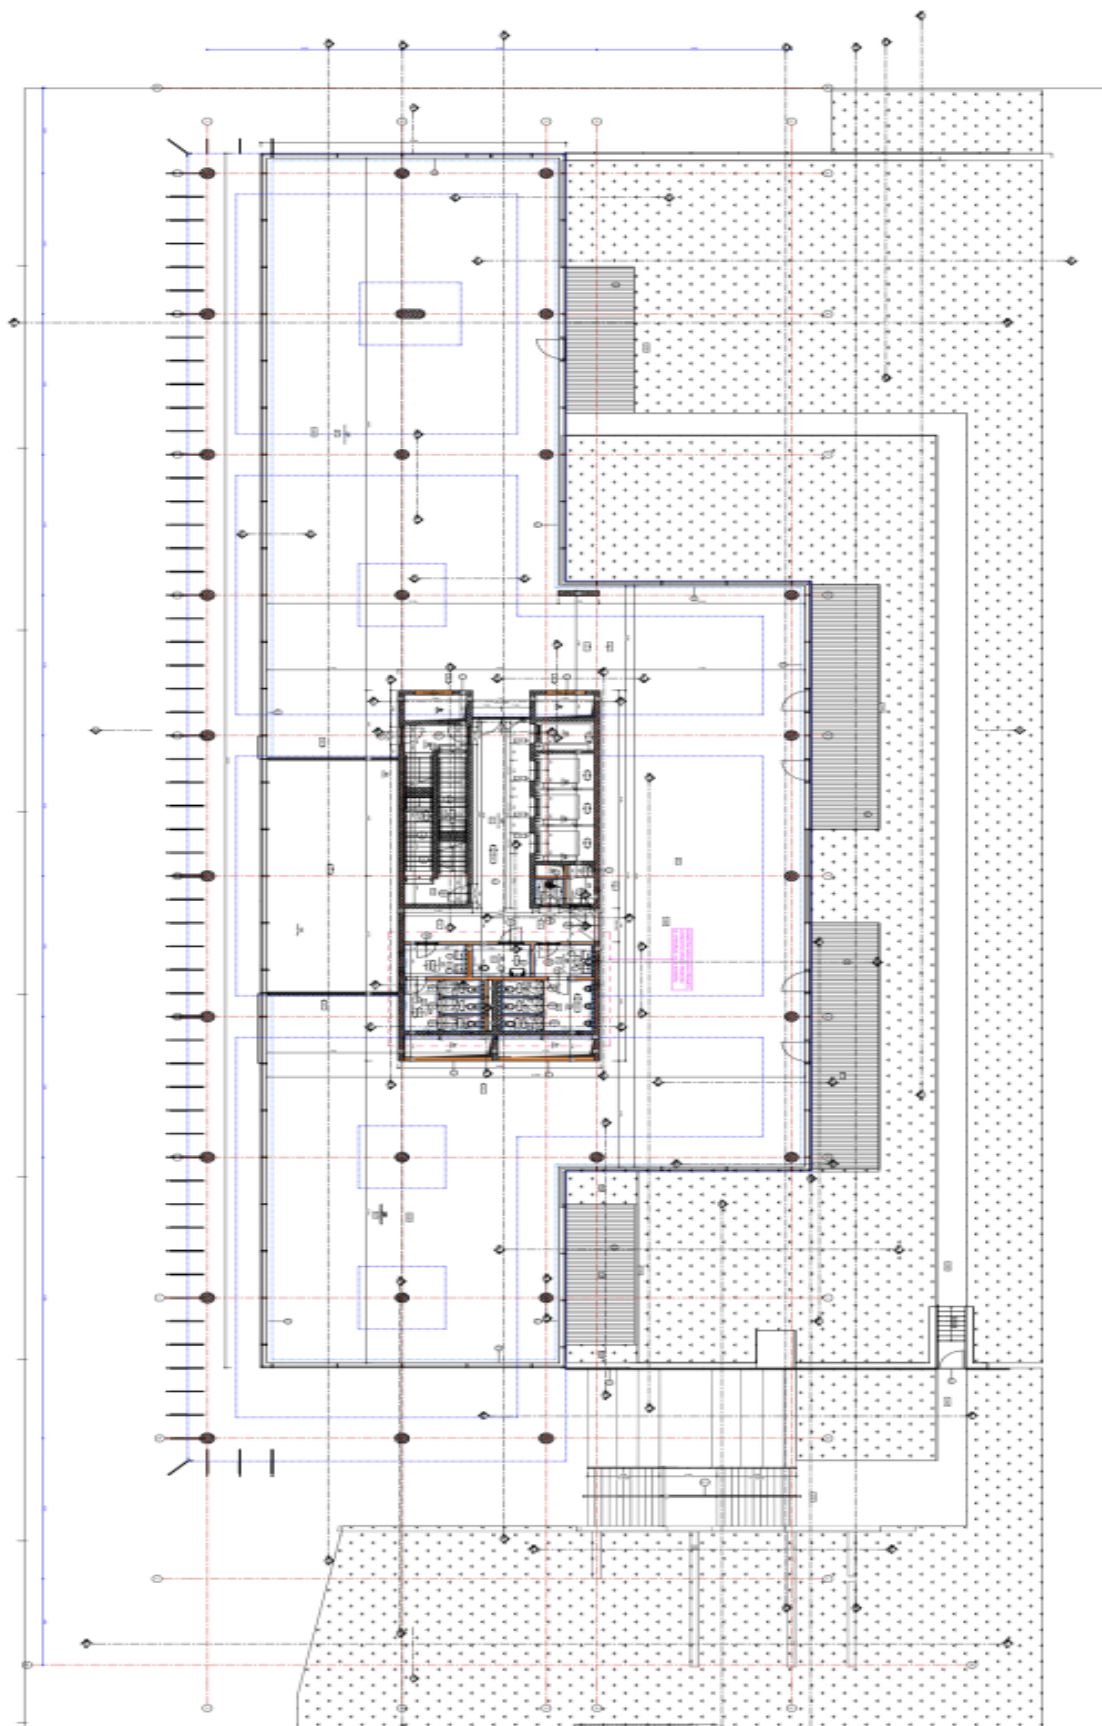

Kancelářské prostory

Praha 8, Karlín, Rohanské nábřeží

19.50 € / m² | 493 Kč / m²