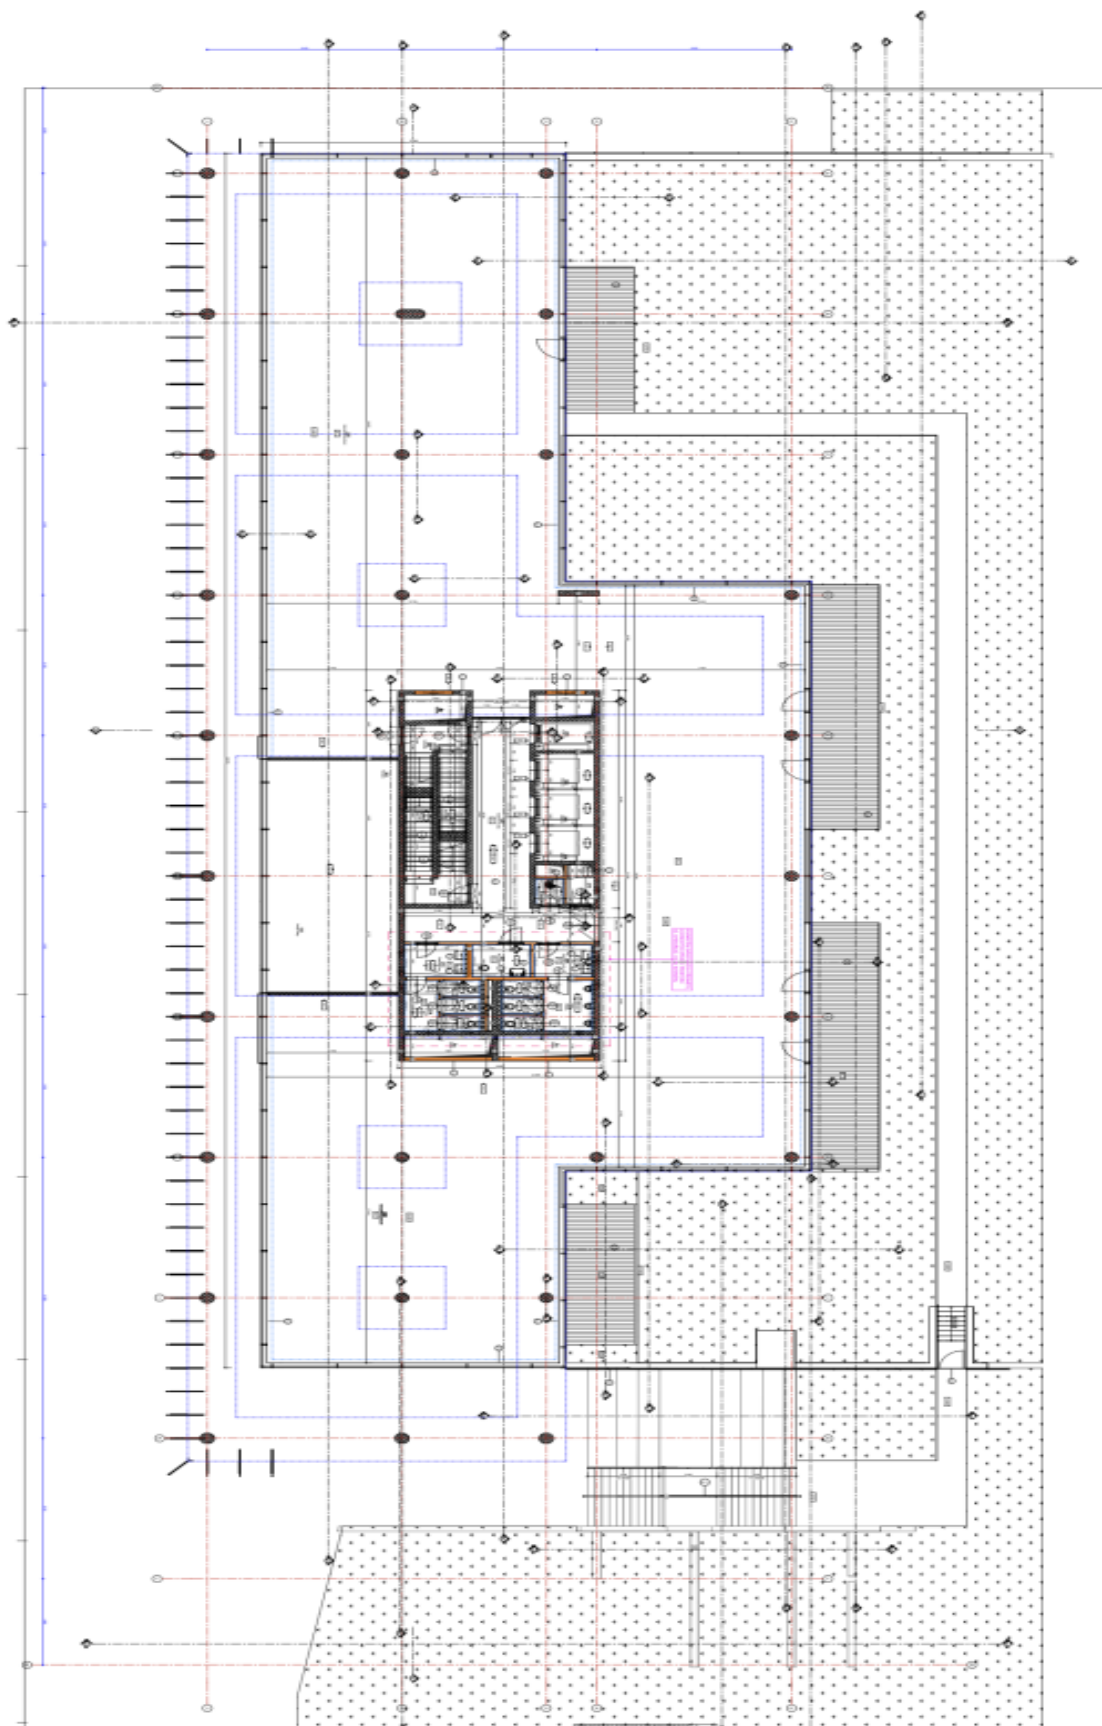

Kancelářské prostory

Praha 8, Karlín, Rohanské nábřeží

Cena na vyžádání