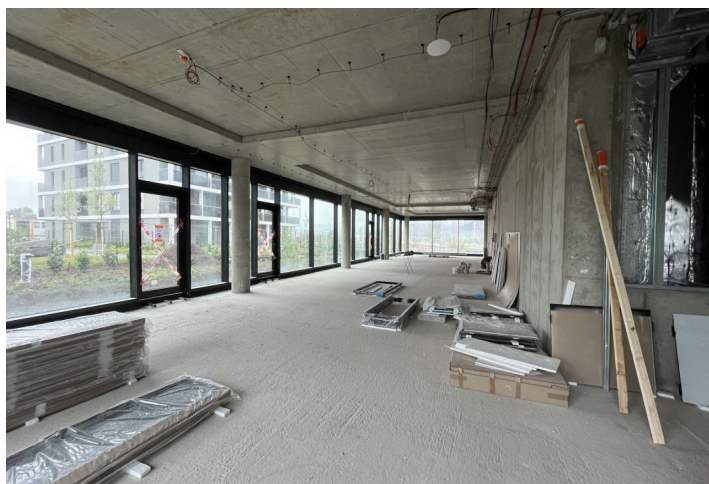

Kancelářské prostory

Praha 8, Karlín, Rohanské nábřeží

Cena na vyžádání