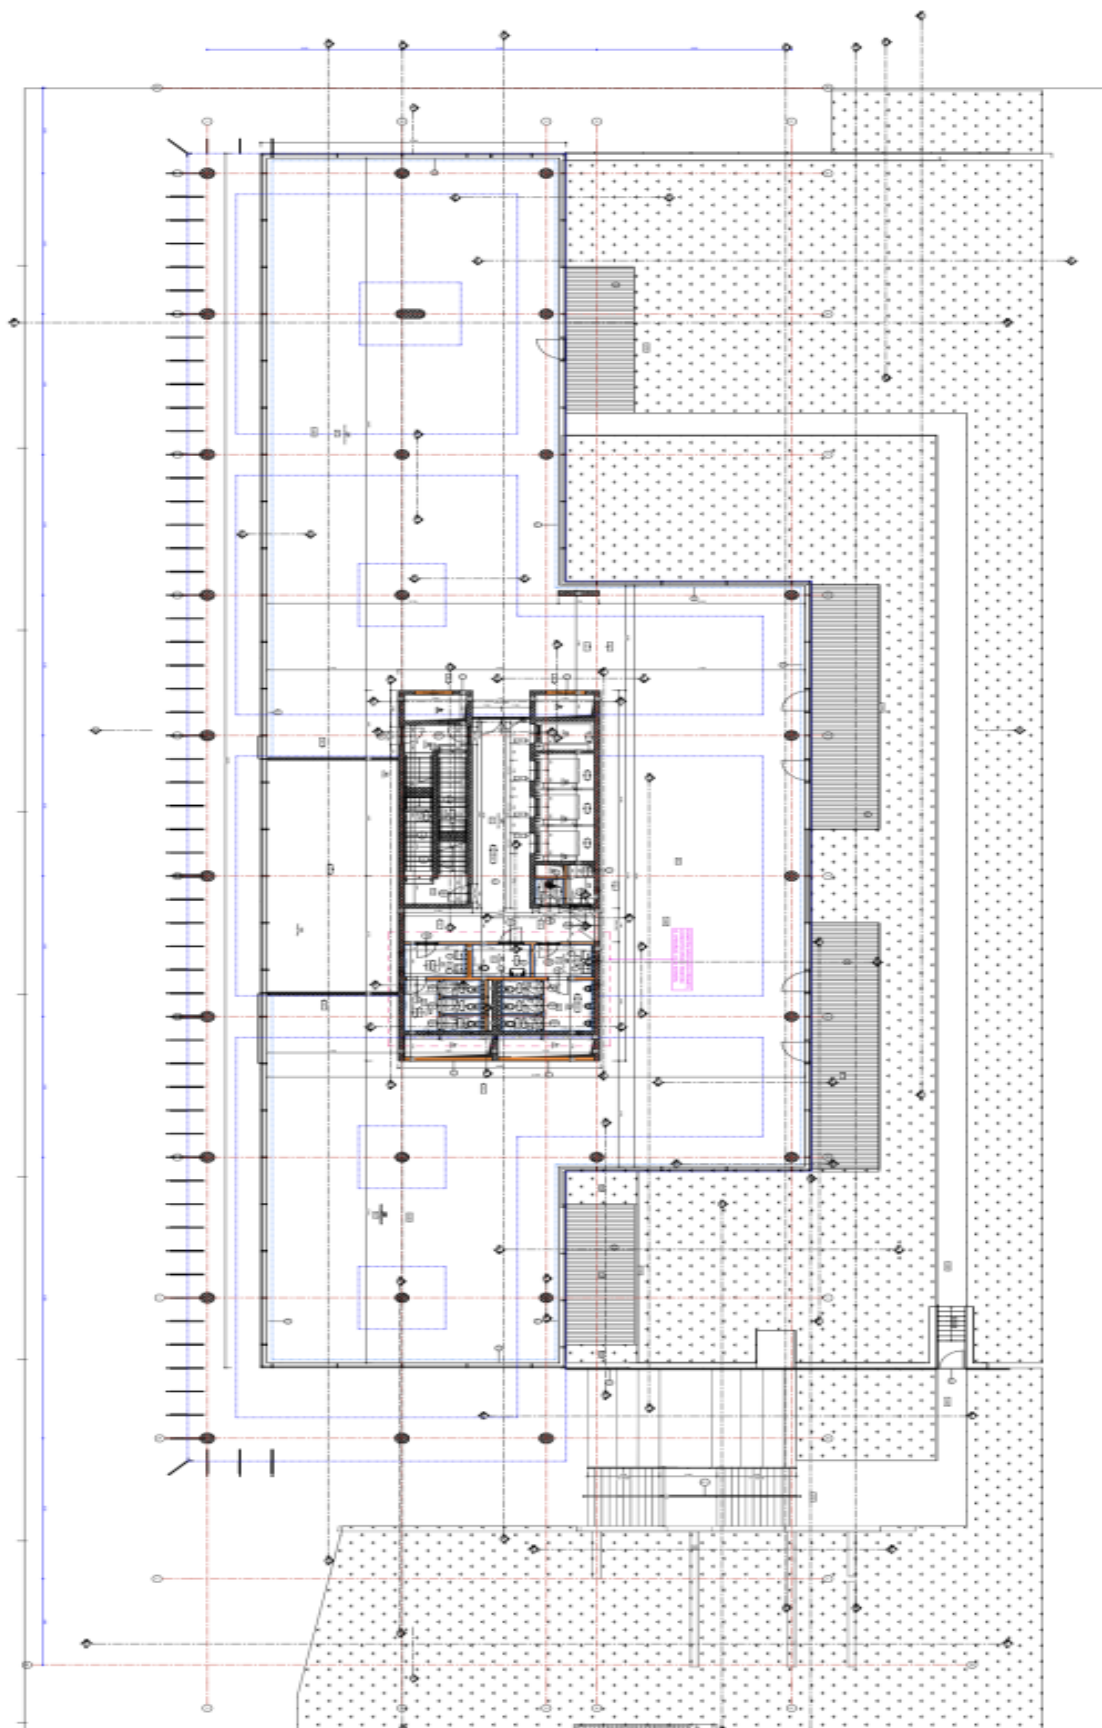

Kancelářské prostory

Praha 8, Karlín, Rohanské nábřeží

Cena na vyžádání