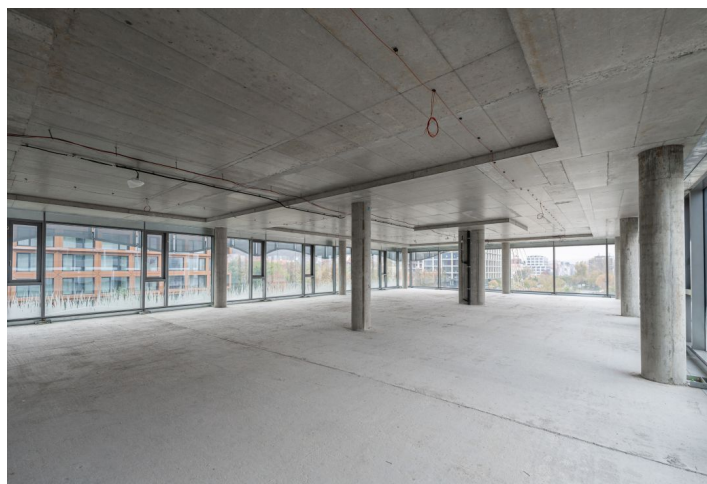

Kancelářské prostory

Praha 8, Karlín, Rohanské nábřeží

19.50 € / m² | 493 Kč / m²