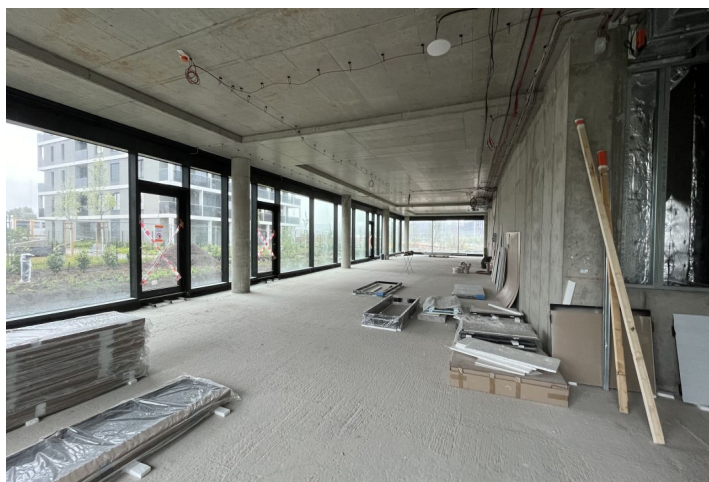

Kancelářské prostory

Praha 8, Karlín, Rohanské nábřeží

Cena na vyžádání