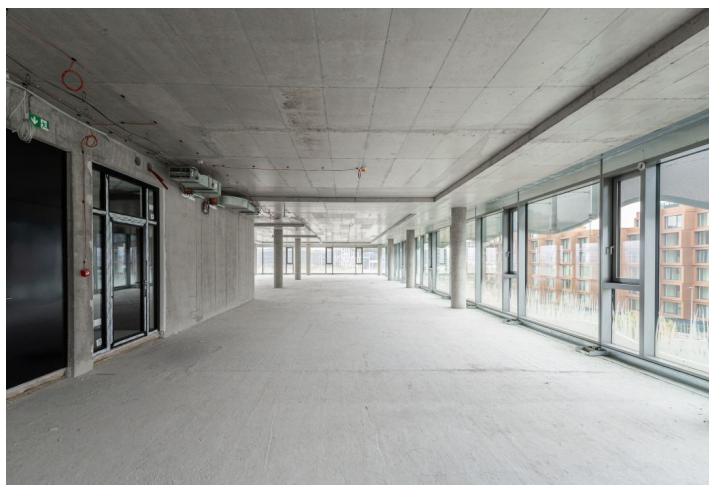

Efektivně navržené kanceláře v atraktivním designu k pronájmu ve 3. patře objektu, který vzniká dle návrhu světově uznávané architektky Evy Jiřičné a nabídne k pronájmu až 7 443 m². Budova bude umístěná na rozhraní Rohanského nábřeží, parku Invalidovna a nábřežím Vltavy. Unikátním prvkem budovy bude velkoryse pojatá sdílená terasa, která nabídne krásné výhledy na město. Navrhovaná obsazenost kancelářského prostoru na osobu je 8 m². Projekt cílí na certifikaci LEED Gold.

Vybavení a služby:

Terasy

106 parkovacích stání v podzemních garážích

4 sdílená parkovací stání pro elektromobily s možností dobíjení

Recepce 24/7

4 výtahy

Kolárna pro 32 kol

Šatny, sprchy

Světlá výška 3 m

Zdvojené podlahy

Sprinklery

Otevíratelná okna

Chlazení fancoily

Vytápění

Osvětlení LED technologií reagující na okolní intenzitu světla

Pasivní stínící prvky na jižní fasádě