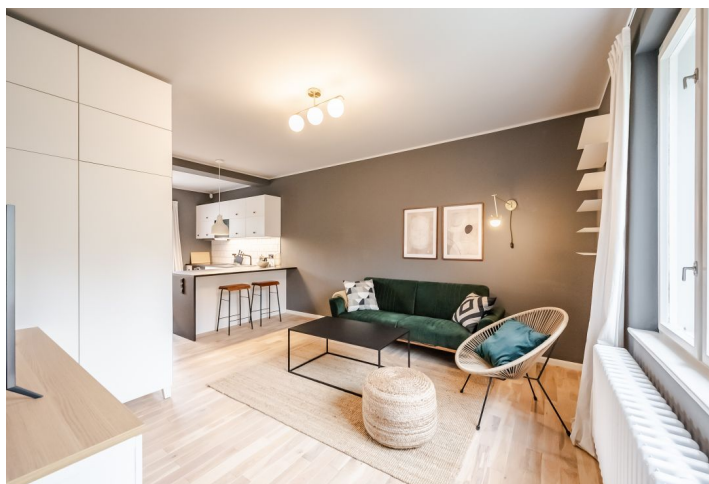

Byt 2+kk

47 m², Praha 5, Lipence, U Lip

Pronajato