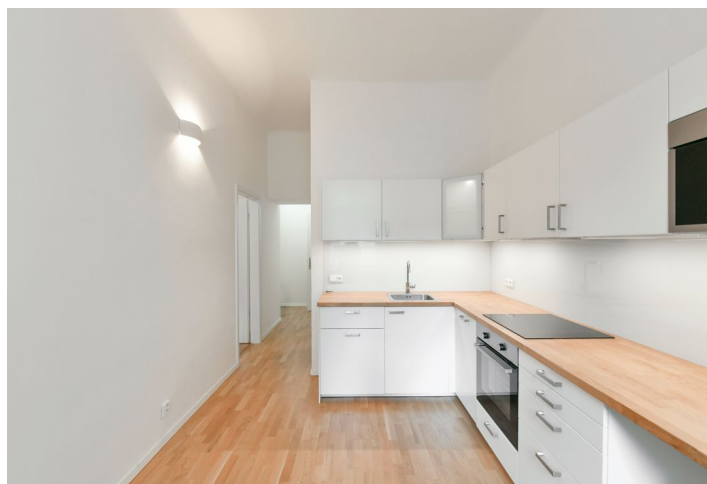

Byt 1+1

40 m², Praha 1, Josefov, Maiselova

Pronajato

Byt 1+1

40 m², Praha 1, Josefov, Maiselova

Pronajato

Celková plocha	40 m ²
Parkování	-
Sklep	-
PENB	G
Referenční číslo	40782
K dispozici od	lhned

Nabízíme k pronájmu garsoniéru po nové kompletní rekonstrukci v 1. patře plně zrenovovaného bytového domu s výtahem v historickém centru Prahy v sousedství prestižní Pařížské ulice. Lokalita s výbornou dopravní dostupností, pár minut chůze od Staroměstského náměstí a nábřeží Vltavy.

Byt tvoří obývací pokoj / ložnice, plně vybavená kuchyň s jídelním prostorem, koupelna se sprchovým koutem, samostatná toaleta a vstupní chodba.

Parkety, laminátové podlahy, dlažba, elektrický kotel, myčka, mikrovlnná trouba. Fixní poplatky za společné domovní služby a spotřebu vody: 2000 Kč měsíčně. Elektřina bude převedena na nájemce.