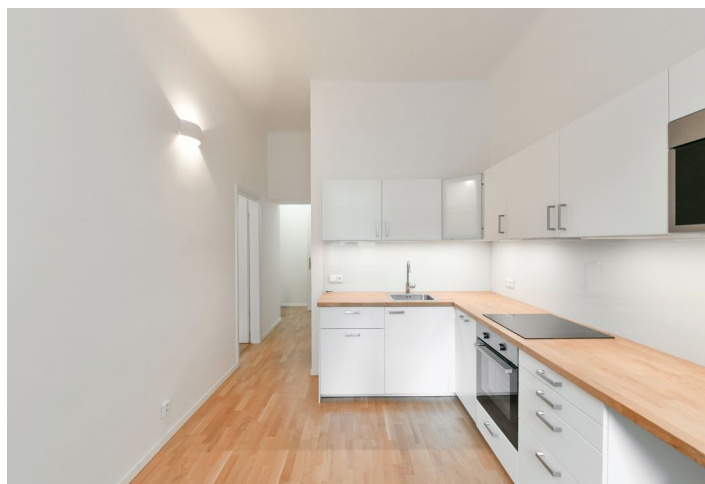

Byt 1+1

Pronajato

40 m², Praha 1, Josefov, Maiselova

Byt 1+1

Pronajato

40 m², Praha 1, Josefov, Maiselova

Celková plocha	40 m ²
Parkování	-
Sklep	-
PENB	G
Referenční číslo	40782
K dispozici od	lhned

Nabízíme k pronájmu garsoniéru po nové kompletní rekonstrukci v 1. patře plně zrenovovaného bytového domu s výtahem v historickém centru Prahy v sousedství prestižní Pařížské ulice. Lokalita s výbornou dopravní dostupností, pár minut chůze od Staroměstského náměstí a nábřeží Vltavy.

Byt tvoří obývací pokoj / ložnice, plně vybavená kuchyň s jídelním prostorem, koupelna se sprchovým koutem, samostatná toaleta a vstupní chodba.

Parkety, laminátové podlahy, dlažba, elektrický kotel, myčka, mikrovlnná trouba. Fixní poplatky za společné domovní služby a spotřebu vody: 2000 Kč měsíčně. Elektřina bude převedena na nájemce.