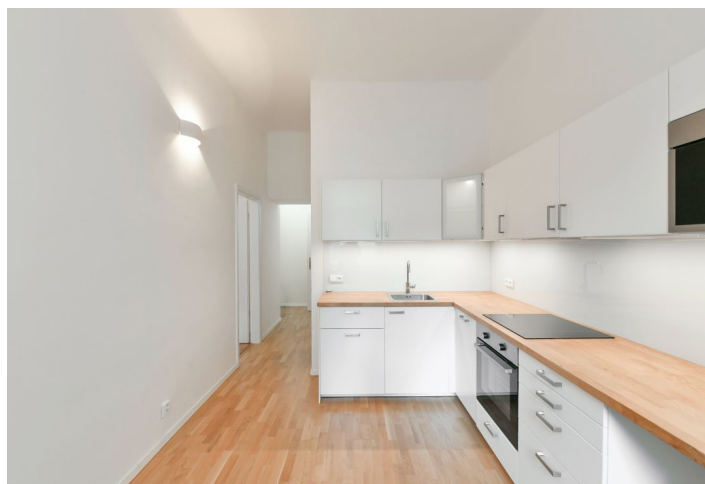

Byt 1+1

Pronajato

40 m², Praha 1, Josefov, Maiselova