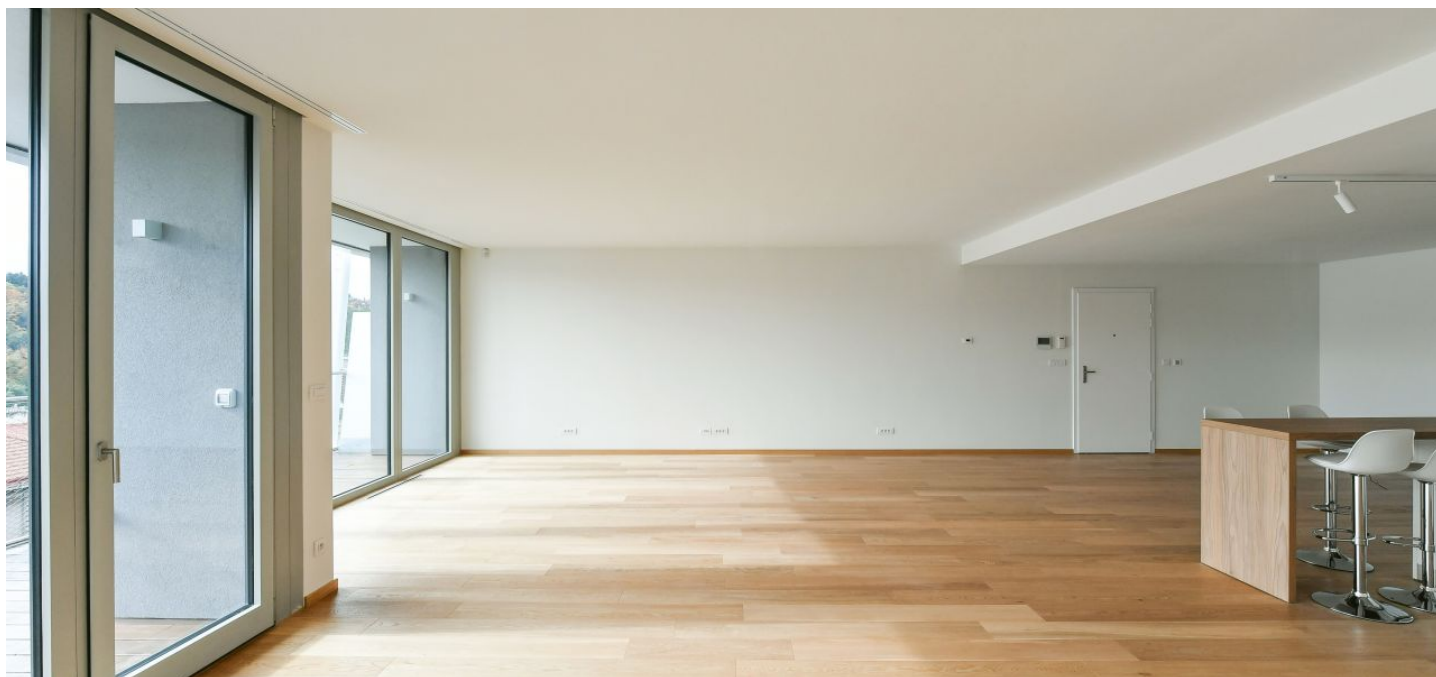

Byt 4+kk

179.2 m², Praha 5, Smíchov, Holečkova

Pronajato