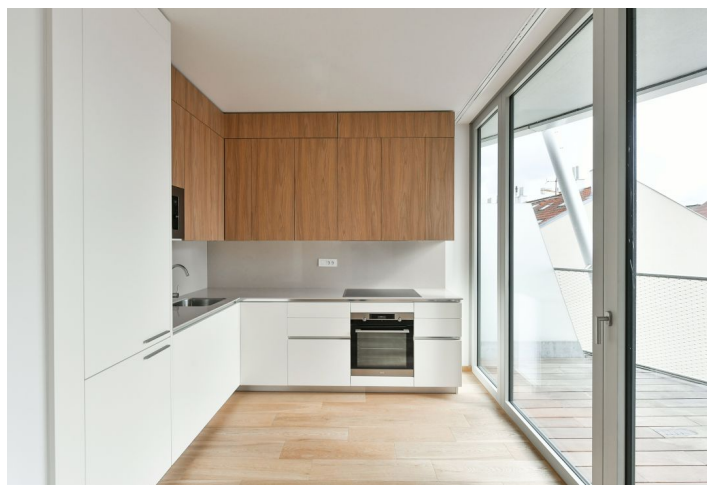

Byt 3+kk

98.84 m², Praha 5, Smíchov, Holečkova

Pronajato