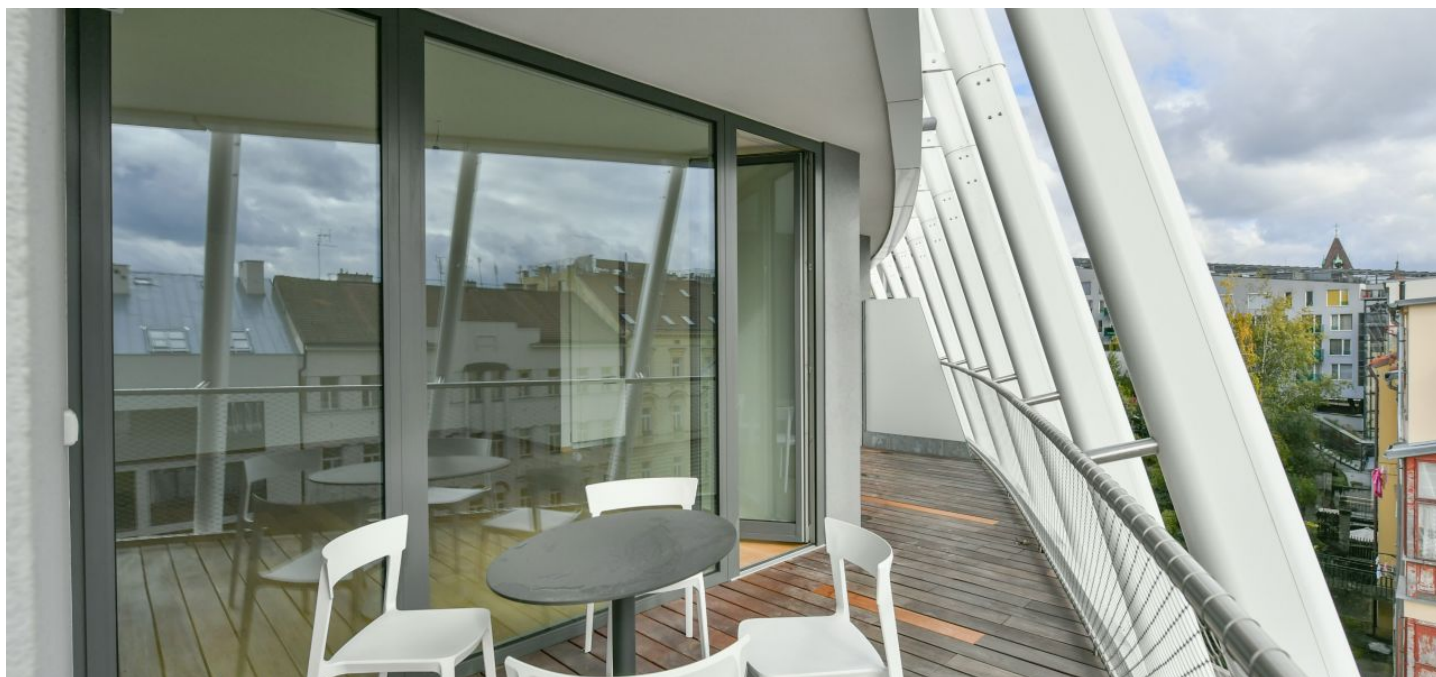

Byt 3+kk

98.84 m², Praha 5, Smíchov, Holečkova

Pronajato