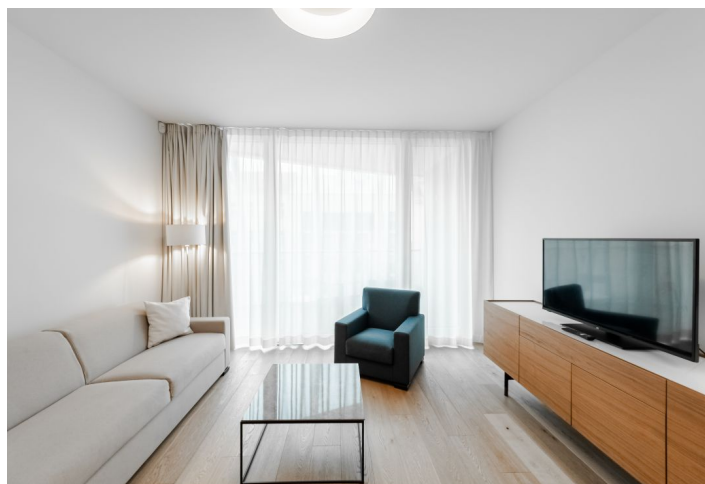

Byt 2+kk

59.38 m², Praha 5, Smíchov, Holečkova

Pronajato