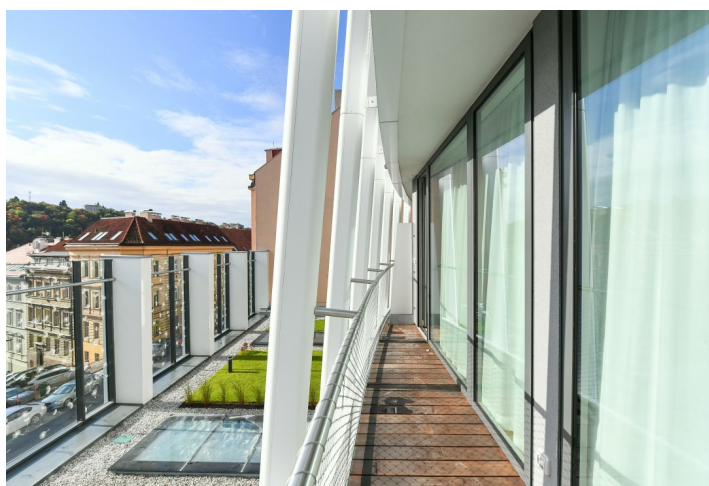

Byt 2+kk

62.9 m², Praha 5, Smíchov, Holečkova

Pronajato