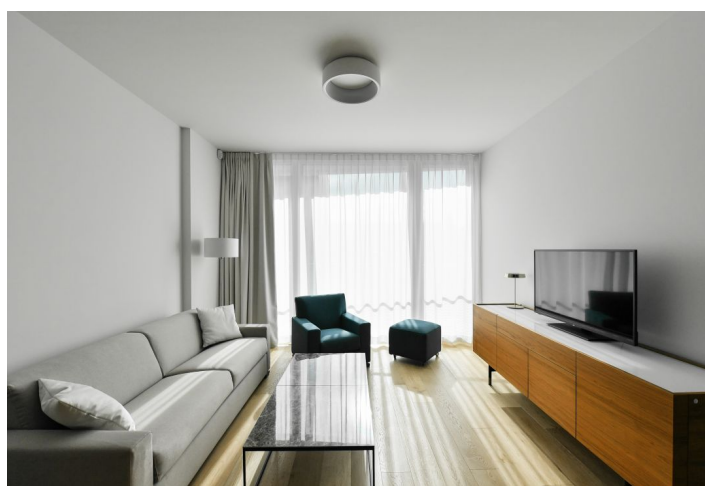

Byt 2+kk

62.9 m², Praha 5, Smíchov, Holečkova

Pronajato