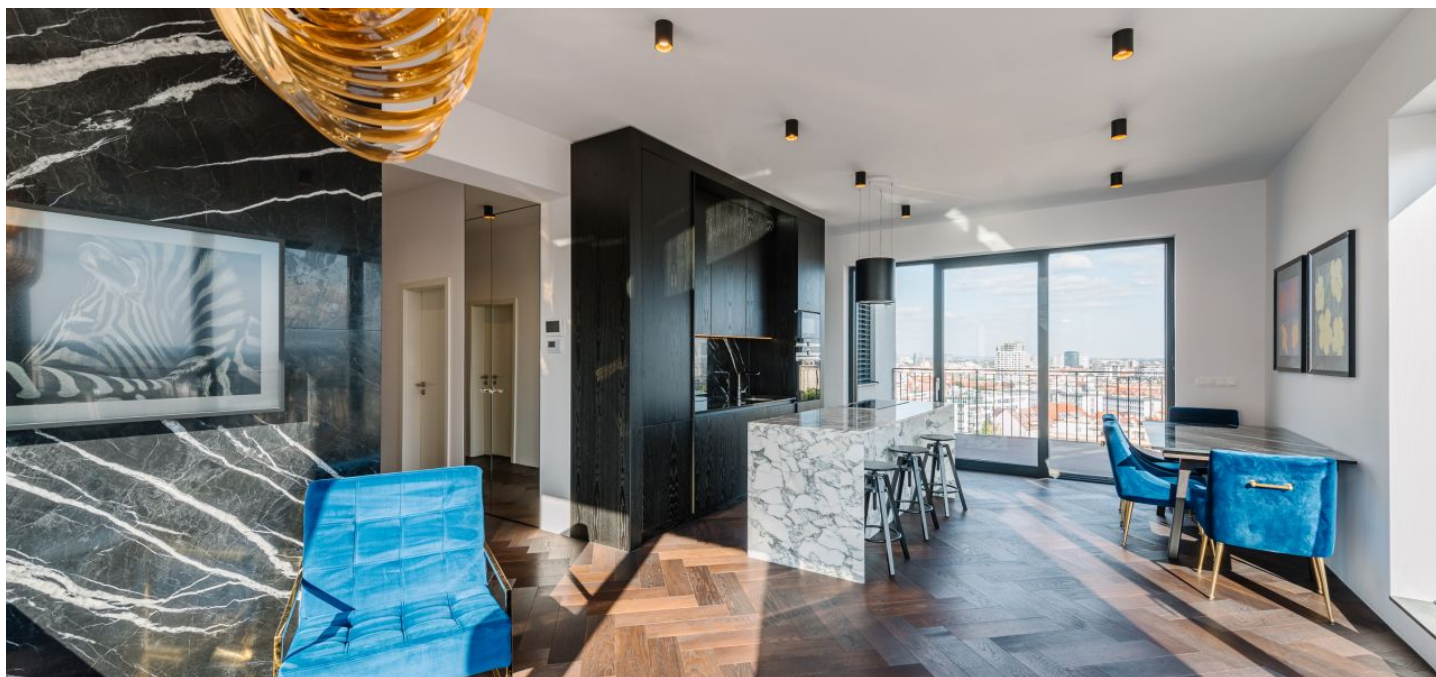

Byt 4+kk

102 m², Bratislava I, Staré Mesto

Pronajato