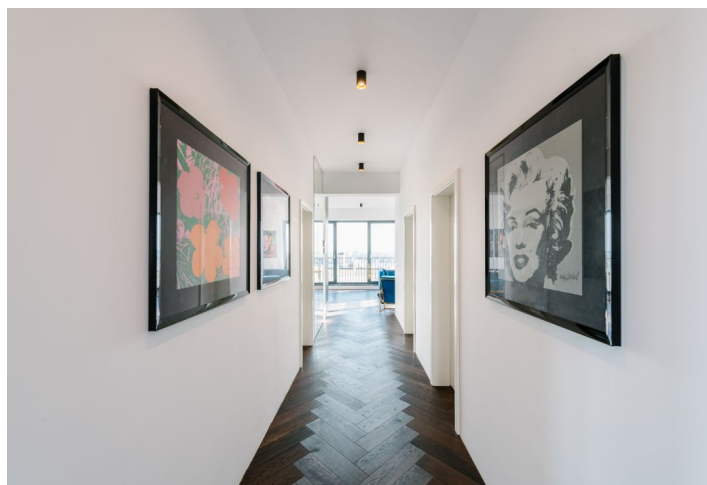

Byt 4+kk

102 m², Bratislava I, Staré Mesto

Pronajato