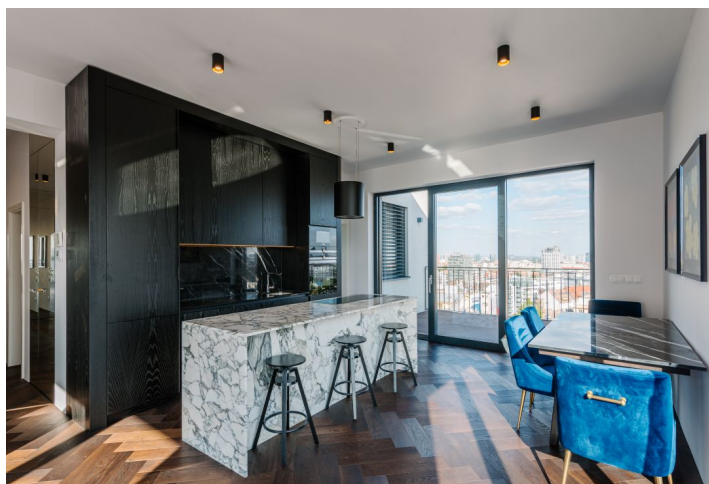

Byt 4+kk

102 m², Bratislava I, Staré Mesto

Pronajato