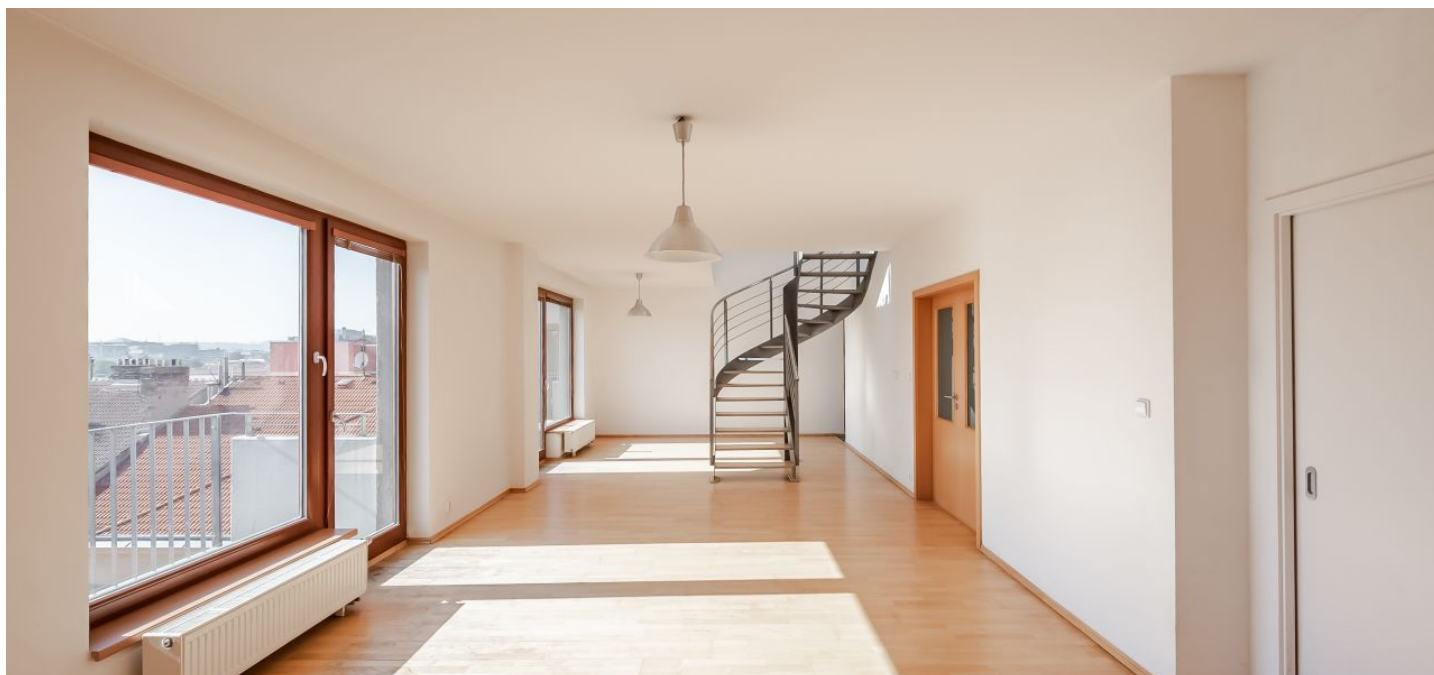

Byt 2+kk

86.38 m², Praha 7, Holešovice, Na Manínách

Pronajato