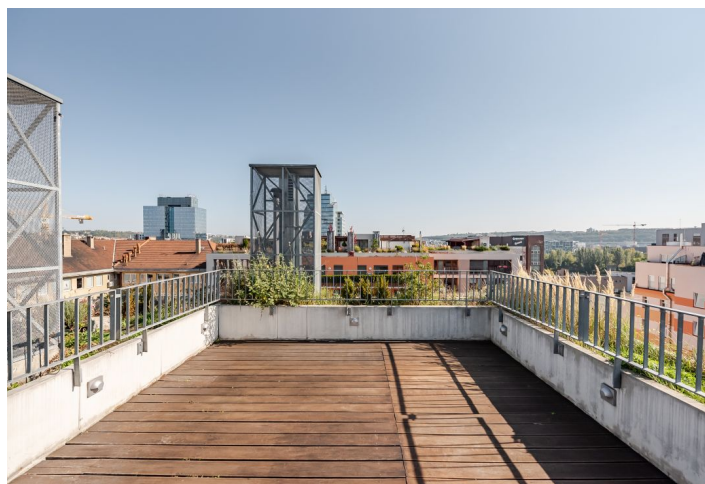

Byt 2+kk

86.38 m², Praha 7, Holešovice, Na Manínách

Pronajato