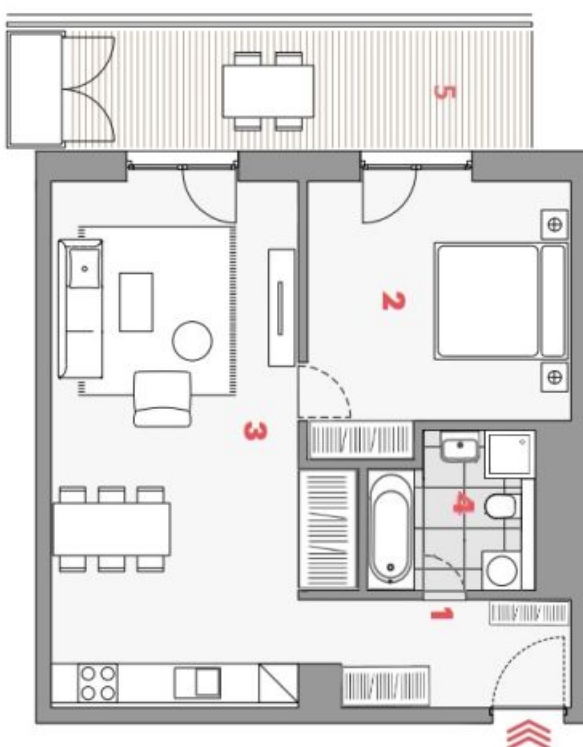

Plocha bytu je rozdělena na obývací pokoj s plně vybaveným kuchyňským koutem, ložnici s vestavěnou skříní, velkou koupelnu s vanou, sprchovým koutem a toaletou a vstupní chodbu s vestavěnou skříní a úložnými prostory. Terasa je přístupná z obou hlavních místností.

* Výměra jednotky dle občanského zákoníku.

Plocha je tvořena součtem celé plochy jednotky a ohraničená obvodovými zdmi.

Byt 2+kk

66.3 m², Praha 4, Modřany, Mezi Vodami

Pronajato

TYP • TYPE **2+KK**
 PODLAHOVÁ PLOCHA M² • APT. AREA M² **66,3**
 NADZEMNÍ PODLAŽÍ • FLOOR **4**

1	předstěn • entrance	6,6 m ²
2	ložnice • bedroom	16,1 m ²
3	obývací pokoj + kk • living room + kc	31,9 m ²
4	koupelna • bathroom	6,3 m ²
—	obýtná plocha • living area	60,9 m ²
—	světlo konstrukce • vertical structures	5 m ²
—	podlahová plocha • apartment area	66,3 m²
5	balkon • balcony	16,2 m ²
—	plocha bytu celkem • apart. area total	82,5 m²

LOKALITA LOCATION

PLAN PODLAŽÍ FLOOR PLAN

POHLED NA DŮM BUILDING VIEW