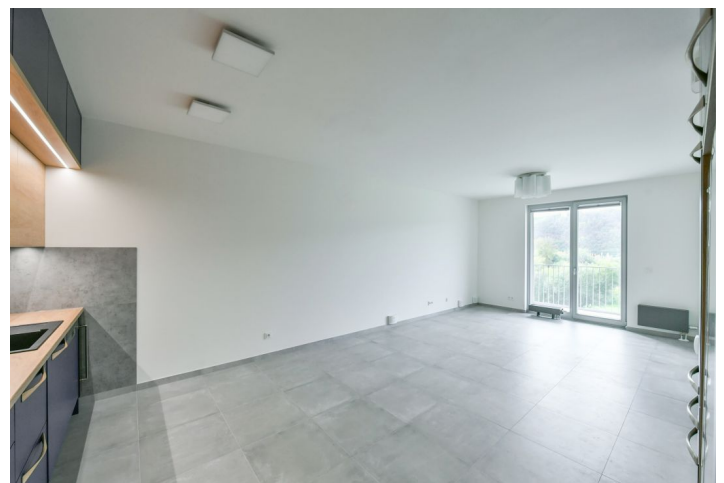

Byt 2+kk

Pronajato

66.3 m², Praha 4, Modřany, Mezi Vodami