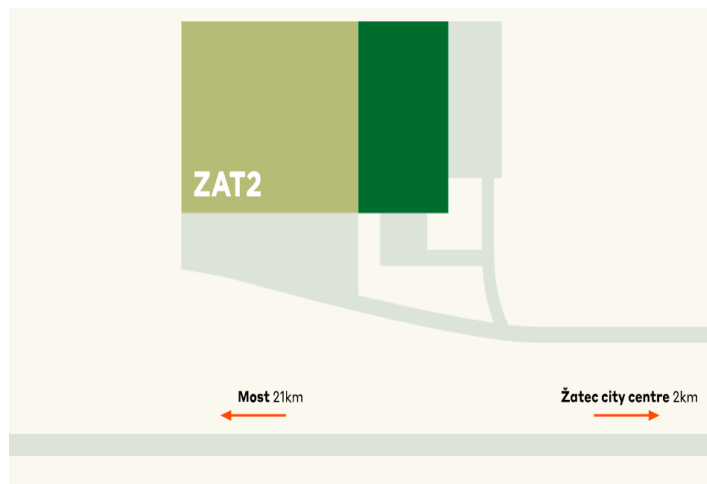

Výrobní prostory

5 562 m², Louny, Žatec, Plzeňská

Cena na vyžádání

Výrobní prostory

5 562 m², Louny, Žatec, Plzeňská**Cena na vyžádání**

Celková plocha	5 562 m ²
Volná plocha k pronájmu	5 562 m ²
Čistá výška stropu	10.5 m
Nosnost podlah	5 t/m ²
Modul sloupů	—
Konstrukce	Železobetonová konstrukce
PENB	G
Referenční číslo	40656

Lokalita:

Park je strategicky umístěn 30 km od hranic s Německem na dálnici D7 spojující Prahu / Chomutov, v blízkosti dálnice E55 / D8 (Praha / Drážďany).

Vybavení a služby:

- flexibilní jednotky (sklad / kancelář / lehká výroba / showroom)
- správa nemovitostí přímo v areálu
- bezpečnostní služba v místě (24/7) a CCTV
- údržba budov
- dostatečná parkovací plocha
- vysoké standardy budov

Kanceláře:

- kancelářské prostory na míru
- čistá výška stropu 2,75 m
- klimatizace s možností vytápění
- venkovní rolety

Nájemce neplatí provizi.

Výrobní prostory

5 562 m², Louny, Žatec, Plzeňská

Cena na vyžádání