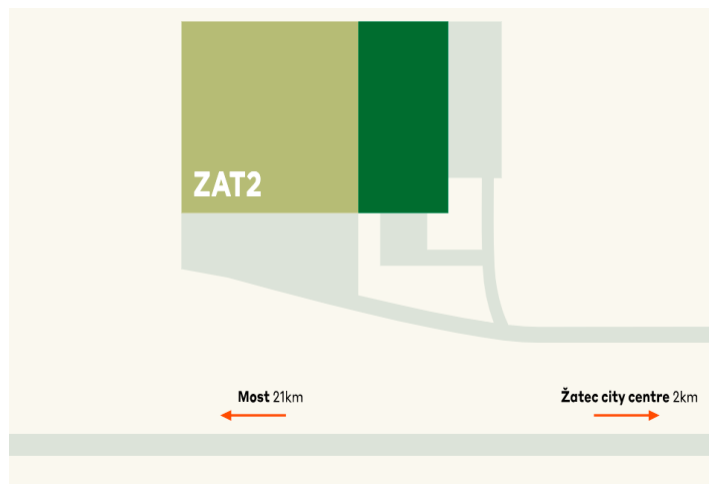

Výrobní prostory

5 562 m², Louny, Žatec, Plzeňská

Cena na vyžádání

Výrobní prostory

5 562 m², Louny, Žatec, Plzeňská**Cena na vyžádání**

Celková plocha	5 562 m ²
Volná plocha k pronájmu	5 562 m ²
Čistá výška stropu	10.5 m
Nosnost podlah	5 t/m ²
Modul sloupů	—
Konstrukce	Železobetonová konstrukce
PENB	G
Referenční číslo	40656

Lokalita:

Park je strategicky umístěn 30 km od hranic s Německem na dálnici D7 spojující Prahu / Chomutov, v blízkosti dálnice E55 / D8 (Praha / Drážďany).

Vybavení a služby:

- flexibilní jednotky (sklad / kancelář / lehká výroba / showroom)
- správa nemovitostí přímo v areálu
- bezpečnostní služba v místě (24/7) a CCTV
- údržba budov
- dostatečná parkovací plocha
- vysoké standardy budov

Kanceláře:

- kancelářské prostory na míru
- čistá výška stropu 2,75 m
- klimatizace s možností vytápění
- venkovní rolety

Nájemce neplatí provizi.

Výrobní prostory

5 562 m², Louny, Žatec, Plzeňská

Cena na vyžádání