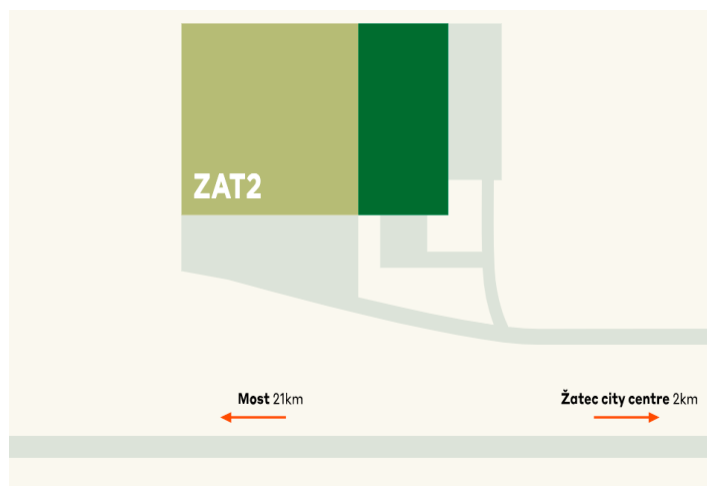

Výrobní prostory

5 562 m², Louny, Žatec, Plzeňská

Cena na vyžádání

Výrobní prostory

5 562 m², Louny, Žatec, Plzeňská

Cena na vyžádání

Celková plocha	5 562 m ²
Volná plocha k pronájmu	5 562 m ²
Čistá výška stropu	10.5 m
Nosnost podlah	5 t/m ²
Modul sloupů	—
Konstrukce	Železobetonová konstrukce
PENB	G
Referenční číslo	40656

Lokalita:

Park je strategicky umístěn 30 km od hranic s Německem na dálnici D7 spojující Prahu / Chomutov, v blízkosti dálnice E55 / D8 (Praha / Drážďany).

Vybavení a služby:

- flexibilní jednotky (sklad / kancelář / lehká výroba / showroom)
- správa nemovitostí přímo v areálu
- bezpečnostní služba v místě (24/7) a CCTV
- údržba budov
- dostatečná parkovací plocha
- vysoké standardy budov