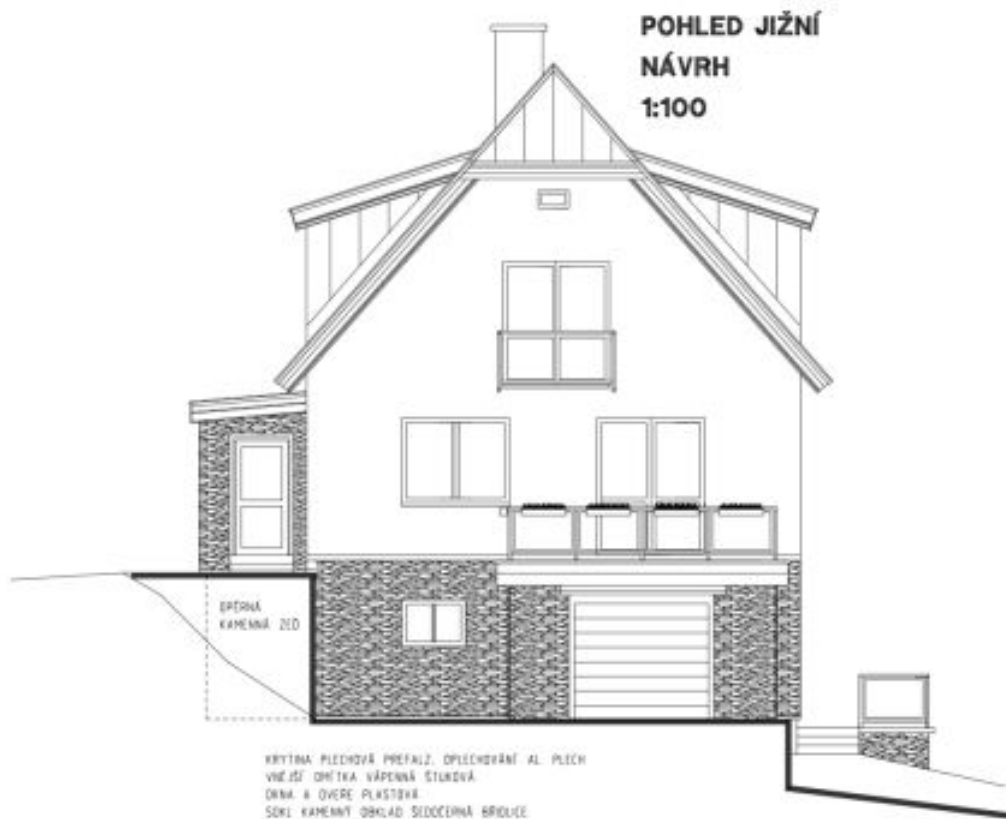

**Zděný rodinný dům s okouzlujícími výhledy na okolní kopce stojí na velmi dobře přístupném pozemku v podhůří Krkonoš, v ochranném pásmu národního parku. Součástí nabídky je studie k rekonstrukci domu vč. stavebního povolení.**

Dle architektonické studie zde může rekonstrukcí stávajícího objektu vzniknout nadčasový dům a tímto dispozičním řešením: v suterénu společenská místnost se vstupem na **zahradní terasu**, toaleta, technická místnost, **garáž** a sklad. V přízemí obývací pokoj s kuchyňským koutem a přilehlou **zatravněnou terasou** na střeše garáže, ložnice se šatnou a koupelnou, samostatná toaleta, chodba a zádveří. V podkroví opět obývací pokoj s kuchyňkou, ložnice se šatnou, koupelna a samostatná toaleta.

## Rodinný dům 4+kk

130 m<sup>2</sup>, Semily, Víchová nad Jizerou, Víchovská lhota

Prodáno