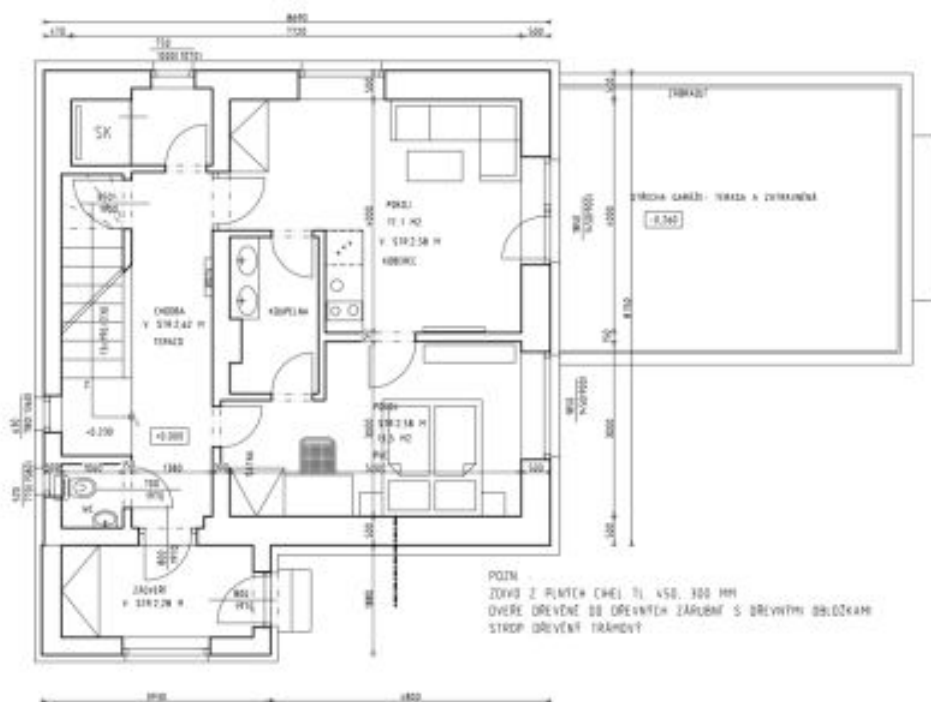

Rodinný dům 4+kk

130 m², Semily, Víchová nad Jizerou, Víchovská lhota

Prodáno

PŘÍZEMÍ - NÁVRH 1:100