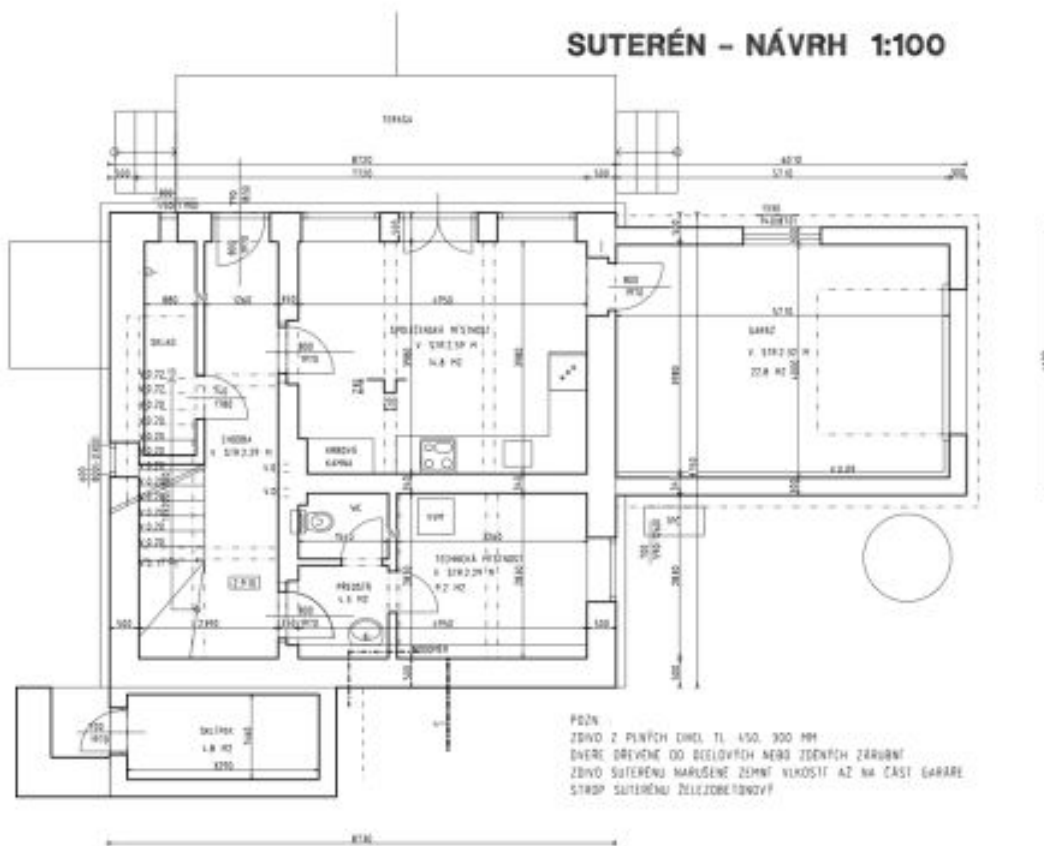

Rodinný dům 4+kk

130 m², Semily, Víchová nad Jizerou, Víchovská lhota

Prodáno