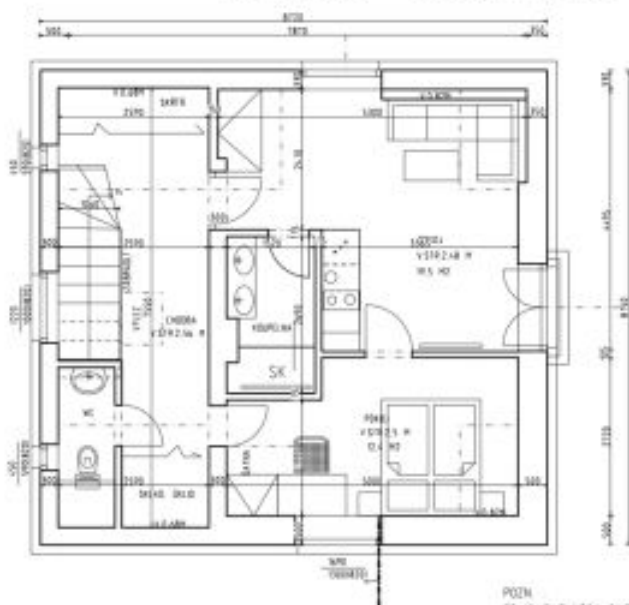

Rodinný dům 4+kk

130 m², Semily, Víchová nad Jizerou, Víchovská lhota

Prodáno

PODKROVÍ - NÁVRH 1:100

POZEM
ZDVO 2 PLYŤCH ČHEÍ TL 450, 380 MM
OKNA OŘEVNÉ DO OŘEVNÝCH ŽARLENÍ S OŘEVNÝMI OBLOŽKAM
STROP OŘEVNÝ TRANDVŤ