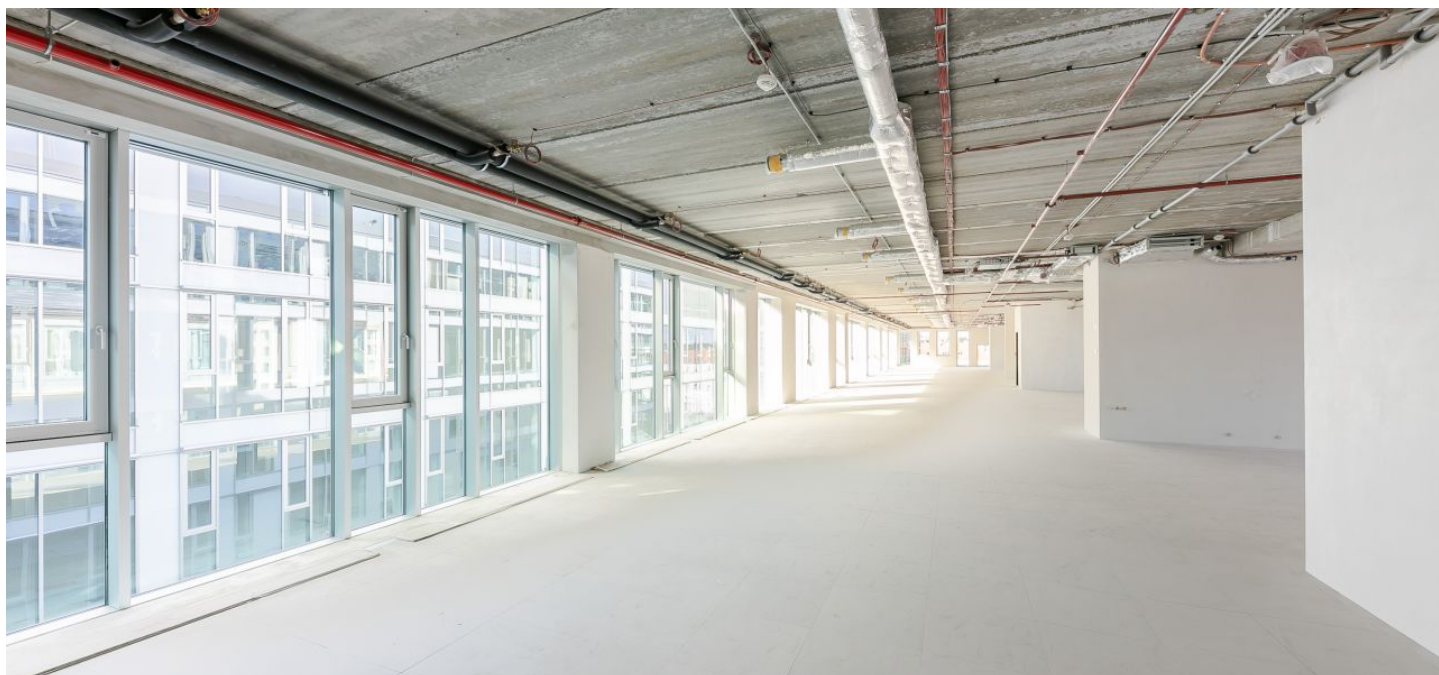

Kancelářské prostory

Praha 6, Dejvice, Generála Píky

17.50 € / m² | 440 Kč / m²