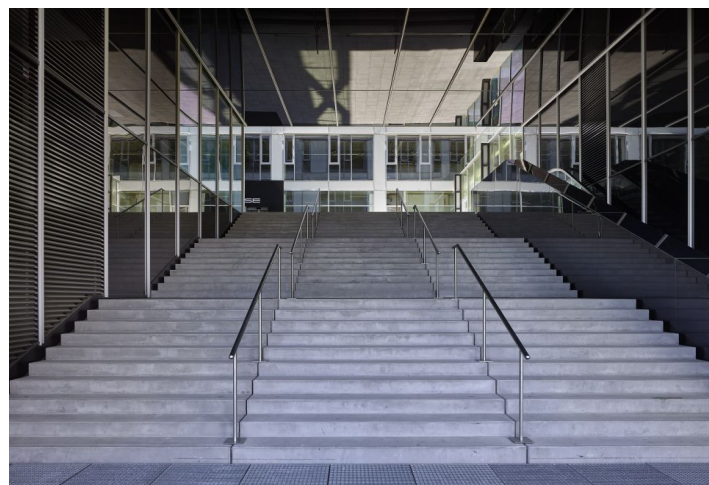

Kancelářské prostory

17.50 € / m² | 438 Kč / m²

Praha 6, Dejvice, Generála Píky