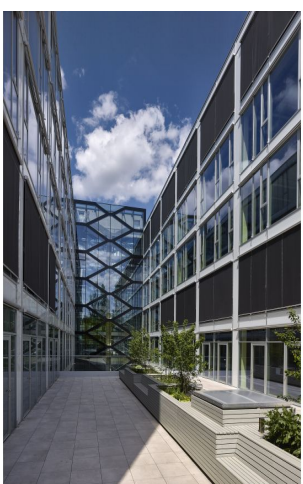

Kancelářské prostory

Praha 6, Dejvice, Generála Píky

17.50 € / m² | 440 Kč / m²