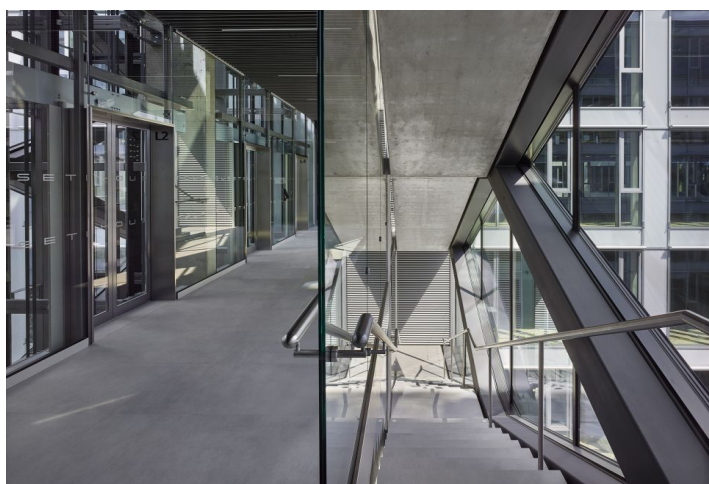

Kancelářské prostory

Praha 6, Dejvice, Generála Píky

17.50 € / m² | 440 Kč / m²