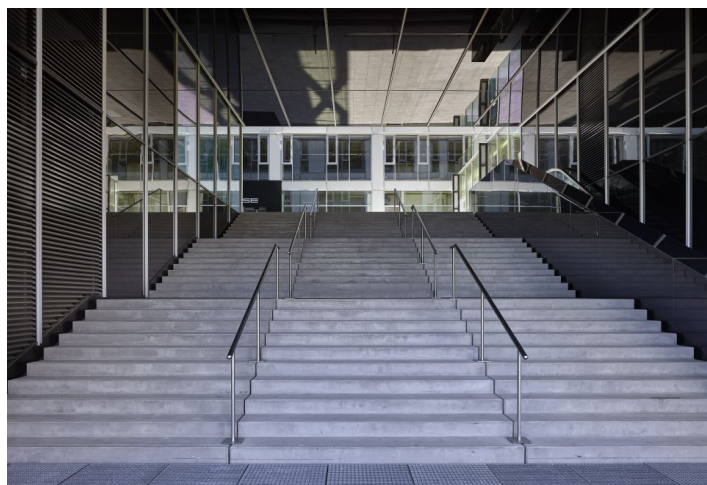

Kancelářské prostory

Praha 6, Dejvice, Generála Píky

17.50 € / m² | 441 Kč / m²