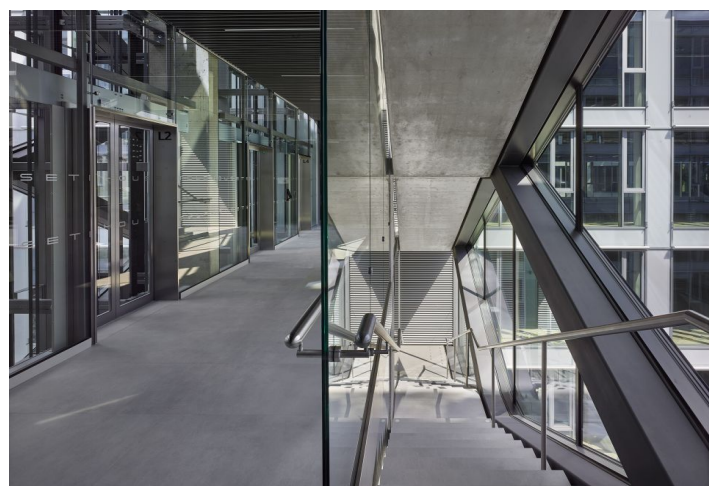

Kancelářské prostory

17.50 € / m² | 438 Kč / m²

Praha 6, Dejvice, Generála Píky