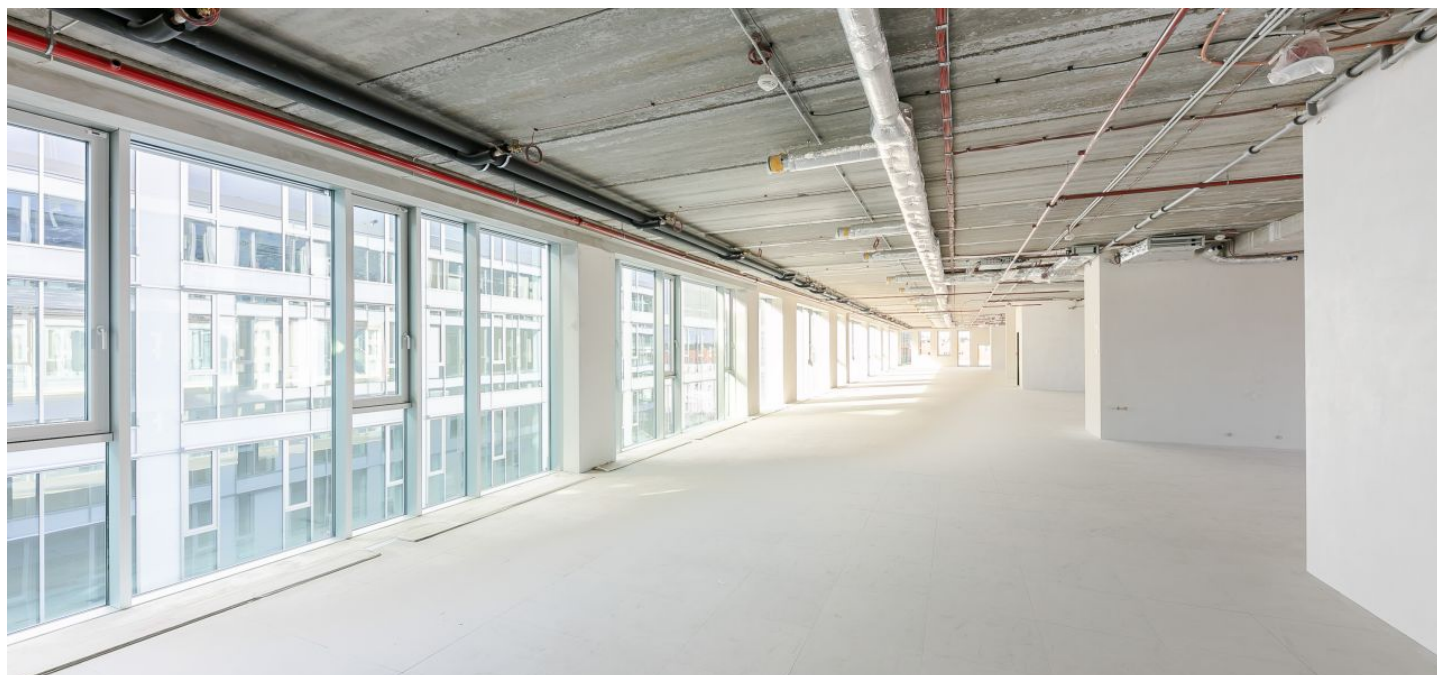

Kancelářské prostory

17.50 € / m² | 438 Kč / m²

Praha 6, Dejvice, Generála Píky