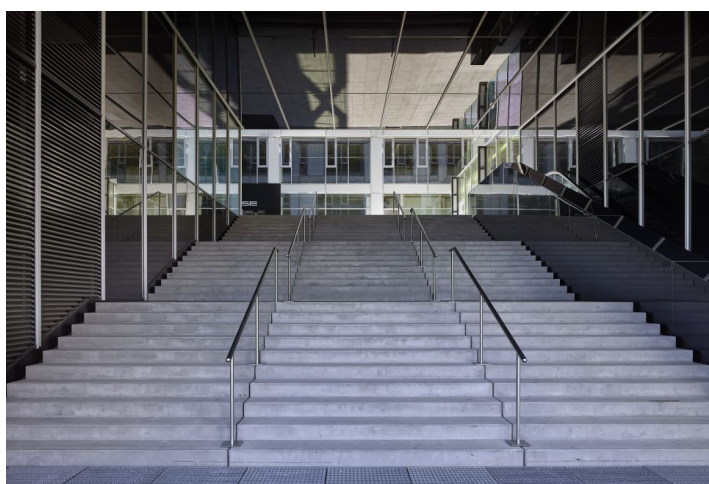

Kancelářské prostory

Praha 6, Dejvice, Generála Píky

17.50 € / m² | 440 Kč / m²