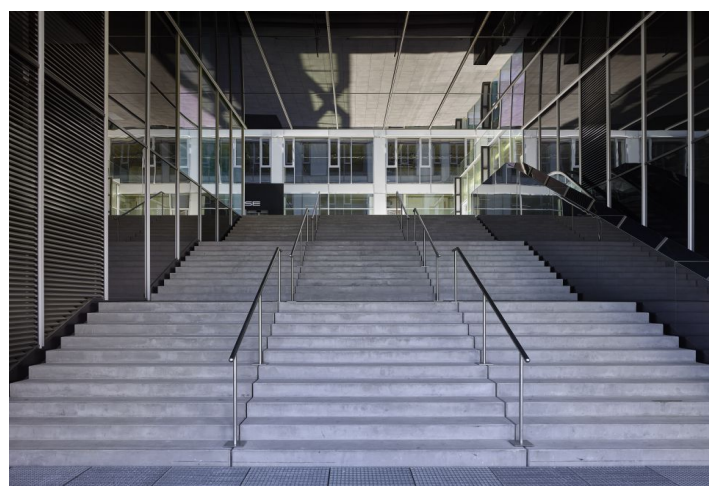

Kancelářské prostory

Praha 6, Dejvice, Generála Píky

17.50 € / m² | 443 Kč / m²