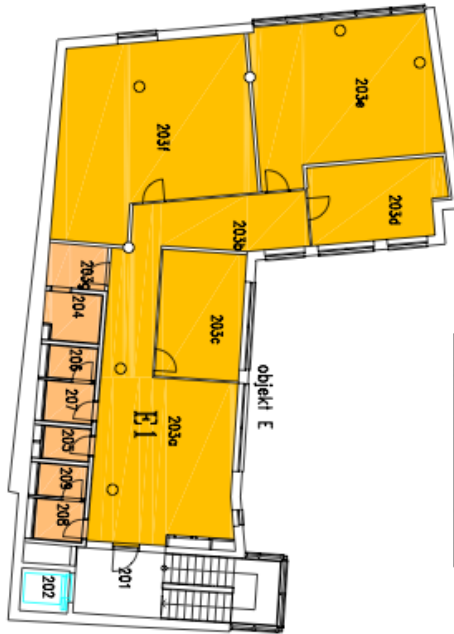

# Kancelářské prostory

Praha 2, Nové Město, Lazarská

12.76 - 14.35 € / m<sup>2</sup> | 320 - 360 Kč / m<sup>2</sup>

LEGENDA MÍSTNOSTI	
OBJEKT E	
201	SCHODIŠTĚ
202	VÝTAHOVÁ ŠACHTA
203a	KANCELÁŘ
203b	KANCELÁŘ
203c	KANCELÁŘ
203d	KANCELÁŘ
203e	KANCELÁŘ
203f	KANCELÁŘ
203g	KUCHYNKA
204	KUCHYNKA
205	UKLIDOVÁ MÍST.
206	UMÝVÁRNA ZENY
207	WC ZENY
208	WC MUŽI
209	UMÝVÁRNA MUŽI

LEGENDA PLOCH	
A4	PROJEMENÍ CELEK meziná. 108,31m <sup>2</sup>
A2	PROJEMENÍ CELEK meziná. 104,69m <sup>2</sup>
B4	PROJEMENÍ CELEK 403,29m <sup>2</sup>
C2	PROJEMENÍ CELEK 102,61m <sup>2</sup>
D1	PROJEMENÍ CELEK meziná. v přízemí 168,93m <sup>2</sup>
F1	PROJEMENÍ CELEK 168,98m <sup>2</sup>