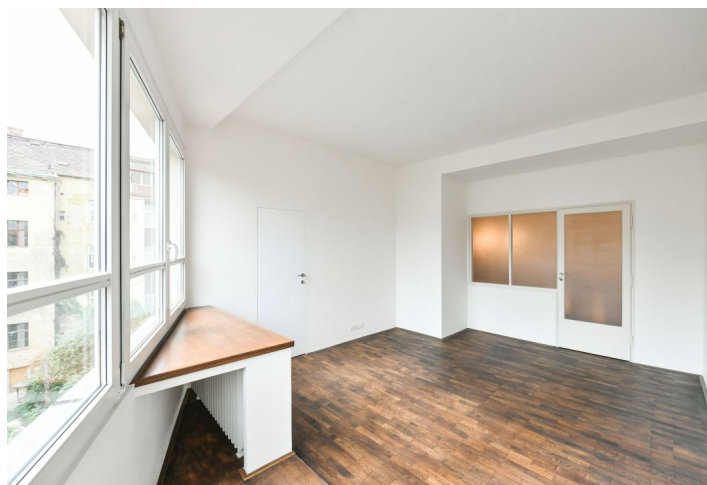

Byt 4+kk

148.5 m², Praha 7, Holešovice, Milady Horákové

Pronajato