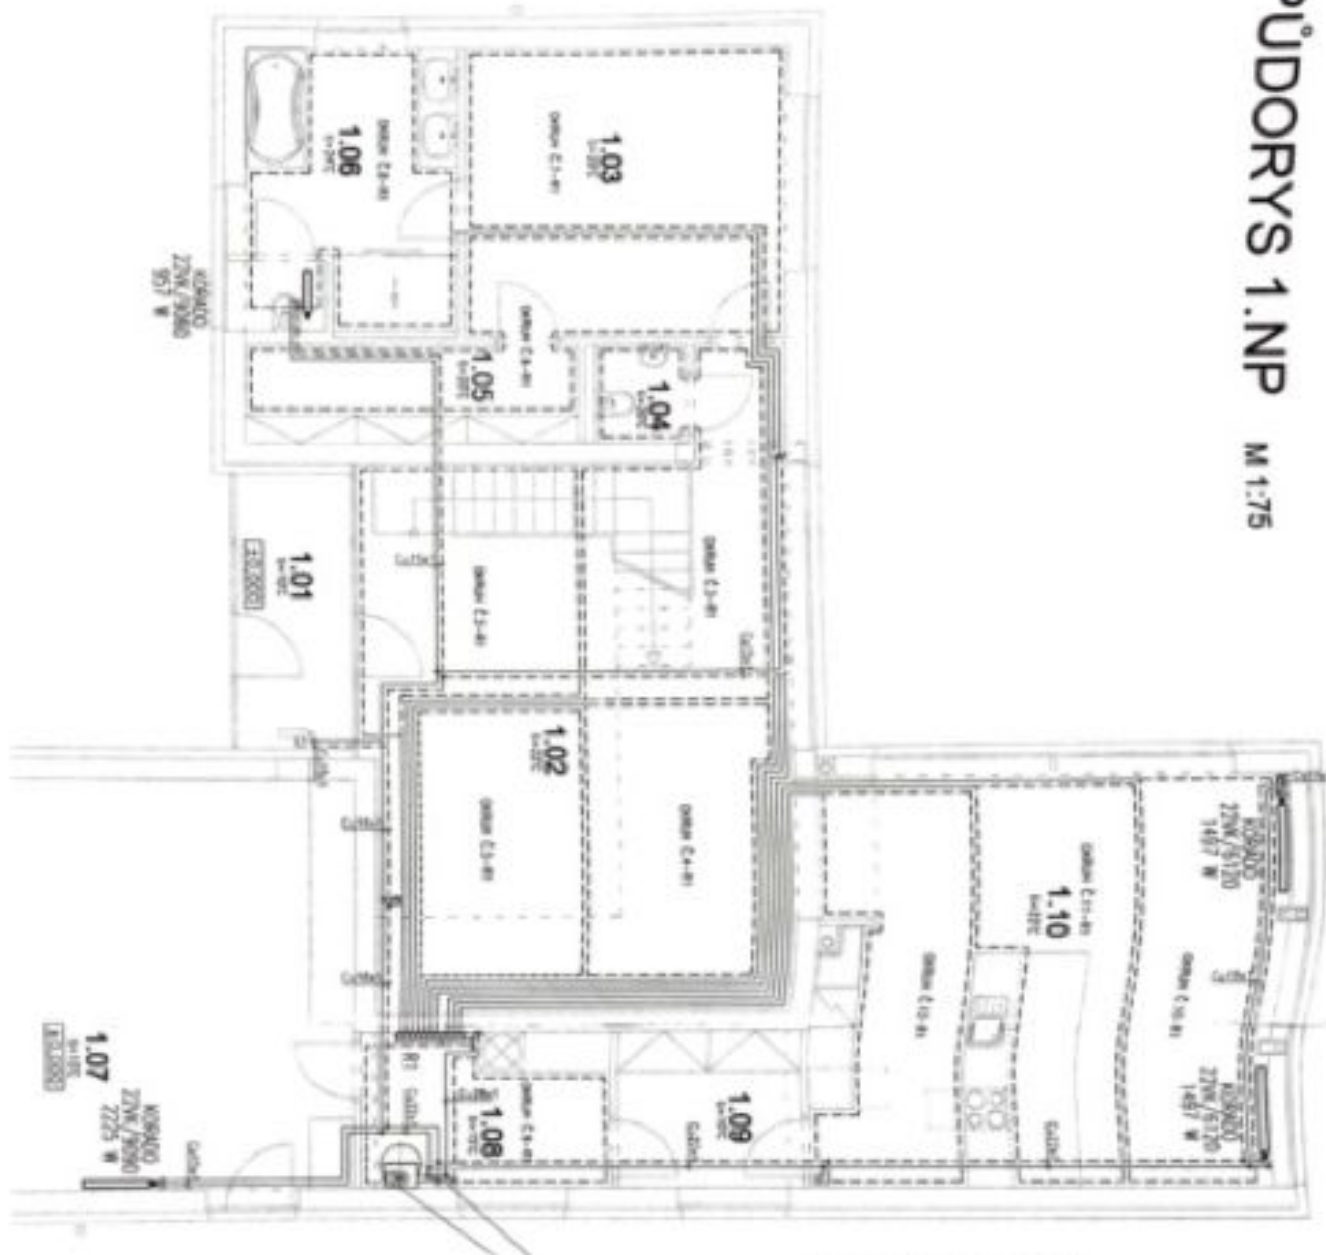

Rodinný dům 5+kk

273 m², Praha 10, Pitkovice

Prodáno

PŮDORYS 1.NP M 1:75