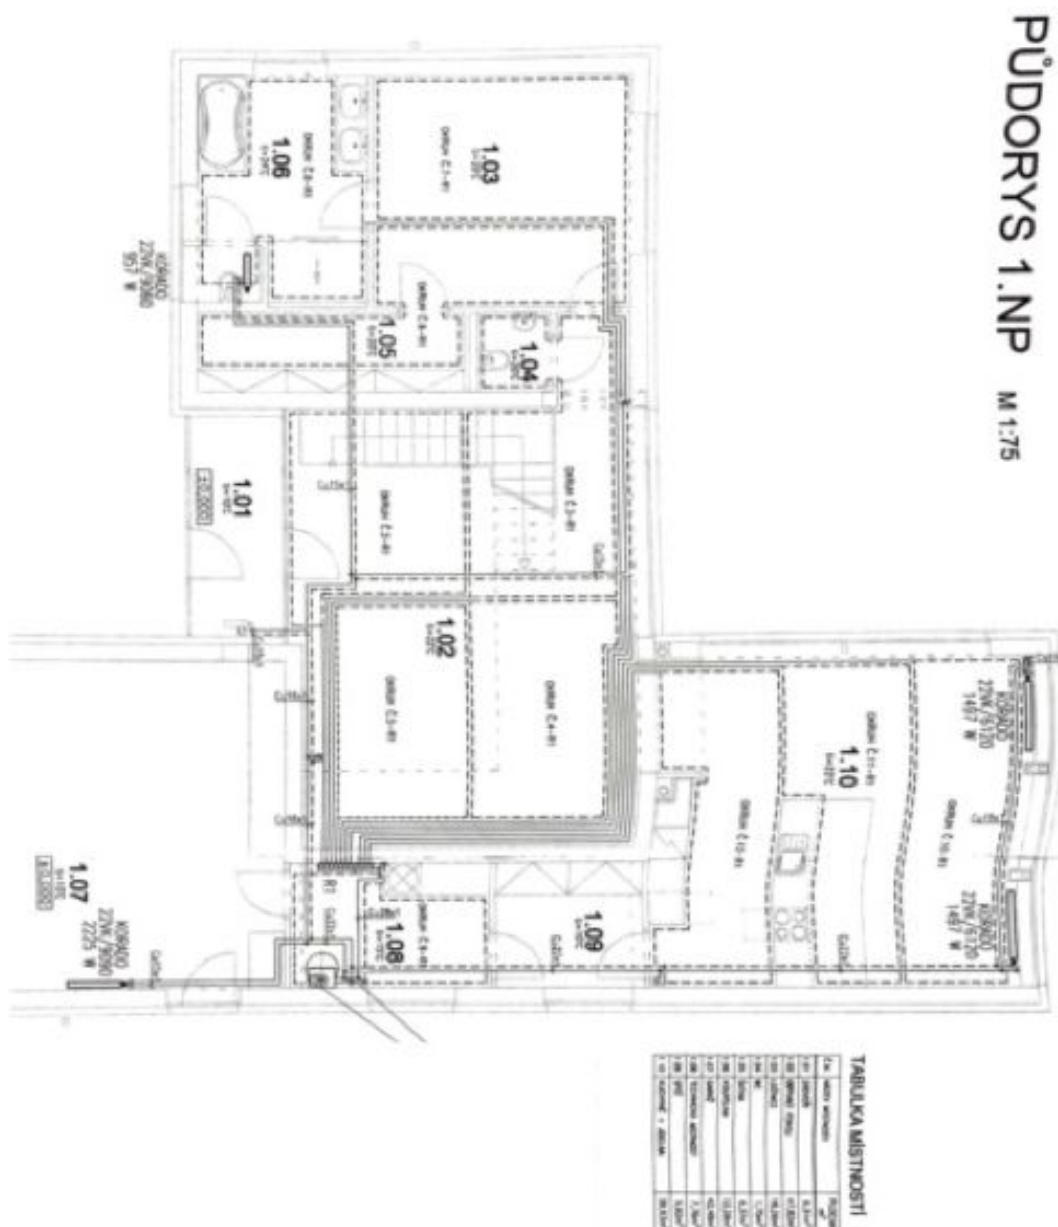

Rodinný dům 5+kk

273 m², Praha 10, Pitkovice

Prodáno

Rodinný dům 5+kk

273 m², Praha 10, Pitkovice

Prodáno

Pozemek	983 m ²
Zastavěná plocha	223 m ²
Zahrada	760 m ²
Parkování	Garáž pro 2 vozy
Garáž	Ano
Sklep	-
PENB	C
Referenční číslo	40505

Ve vstupní úrovni je obývací pokoj se stropem otevřeným přes dvě patra, kuchyně s jídelním prostorem a **zastřešenou zahradní terasou**, dále hlavní ložnice s en-suite koupelnou a **šatnou**, toaleta pro hosty, spíž, technická místnost a zádveří. Patro tvoří galerie, pracovna s **prosklenou stěnou** do otevřeného prostoru obývacího pokoje, 2 ložnice, **terasa**, koupelna a toaleta.

Užitná plocha 273 m², zastavěná plocha 223 m², zahrada 760 m², pozemek 983 m².

Kromě běžných prohlídek nemovitostí nabízíme také **videoprohlídky v reálném čase** přes WhatsApp, FaceTime, Messenger, Skype ad.

Rodinný dům 5+kk

273 m², Praha 10, Pitkovice

Prodáno

Rodinný dům 5+kk

273 m², Praha 10, Pitkovice

Prodáno