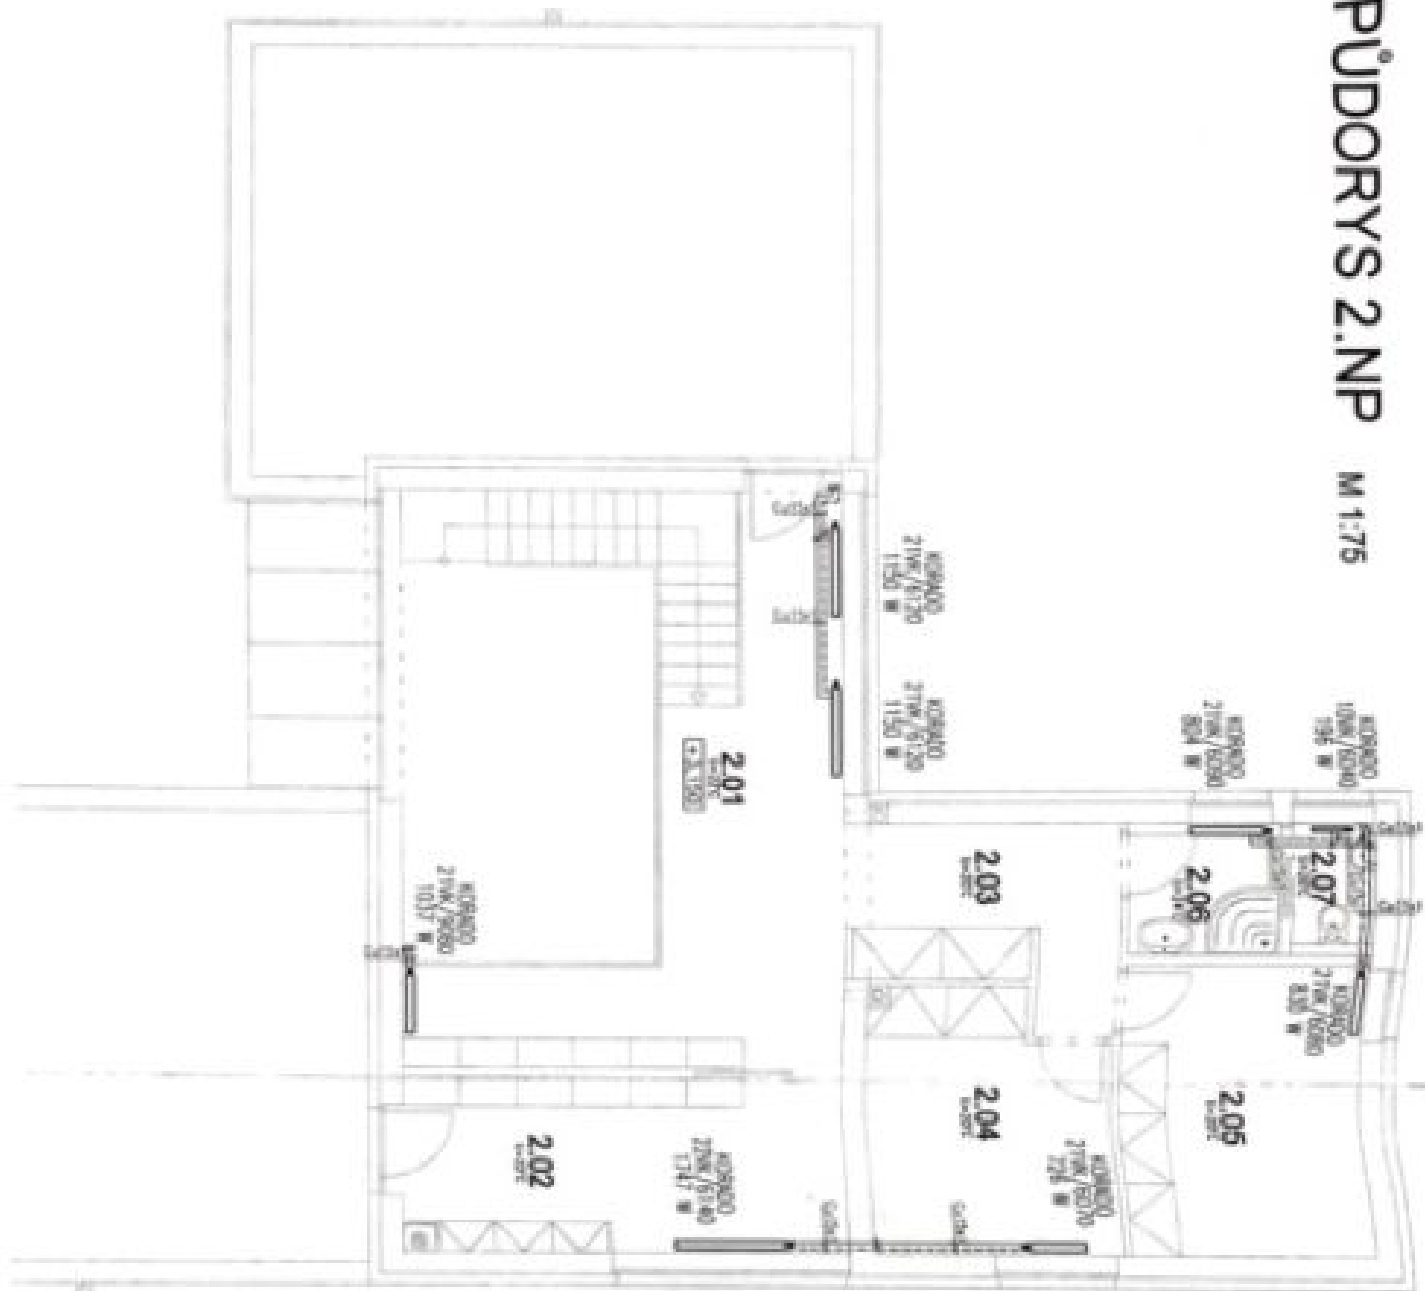

Rodinný dům 5+kk

273 m², Praha 10, Pitkovice

Prodáno

PŮDORYS 2.NP M 1:75