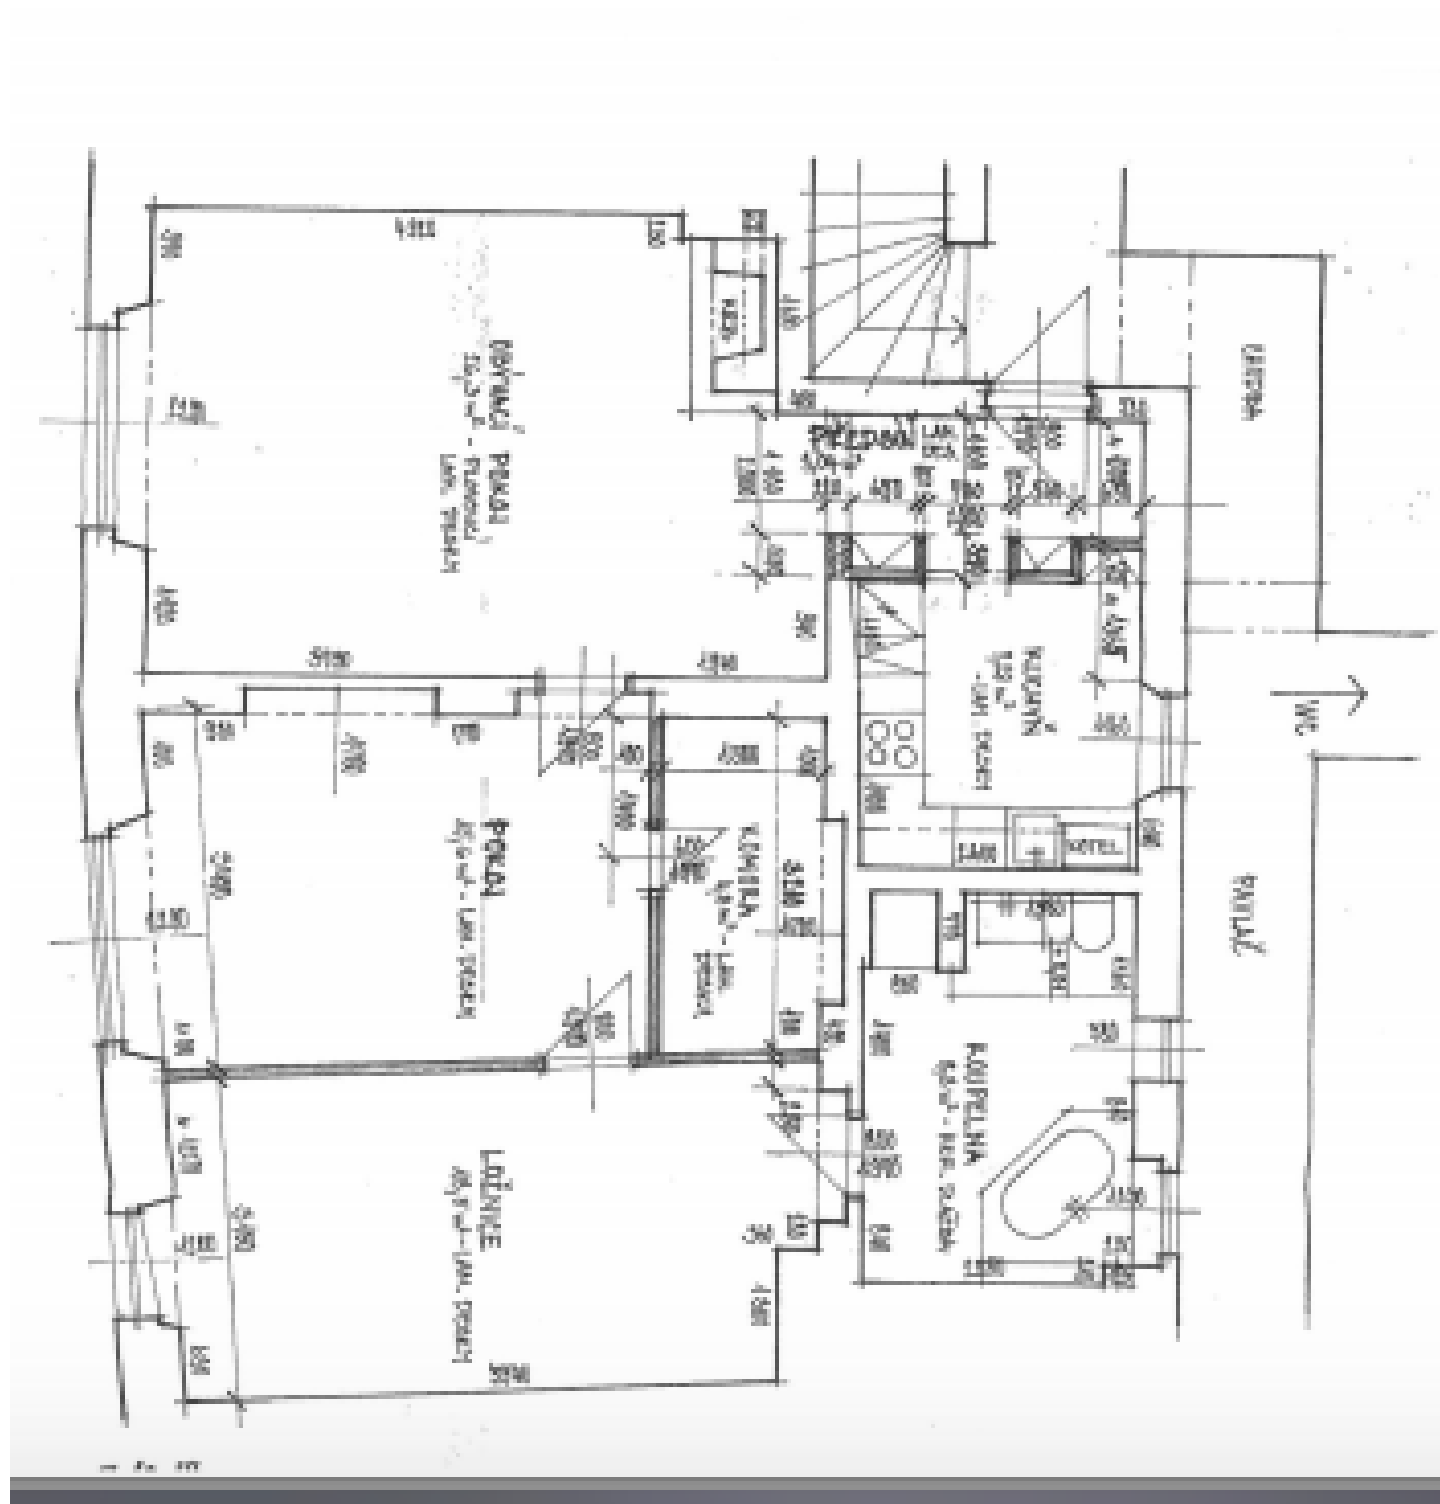

Byt 4+1

197.2 m², Praha 1, Staré Město, Anenská

Pronajato