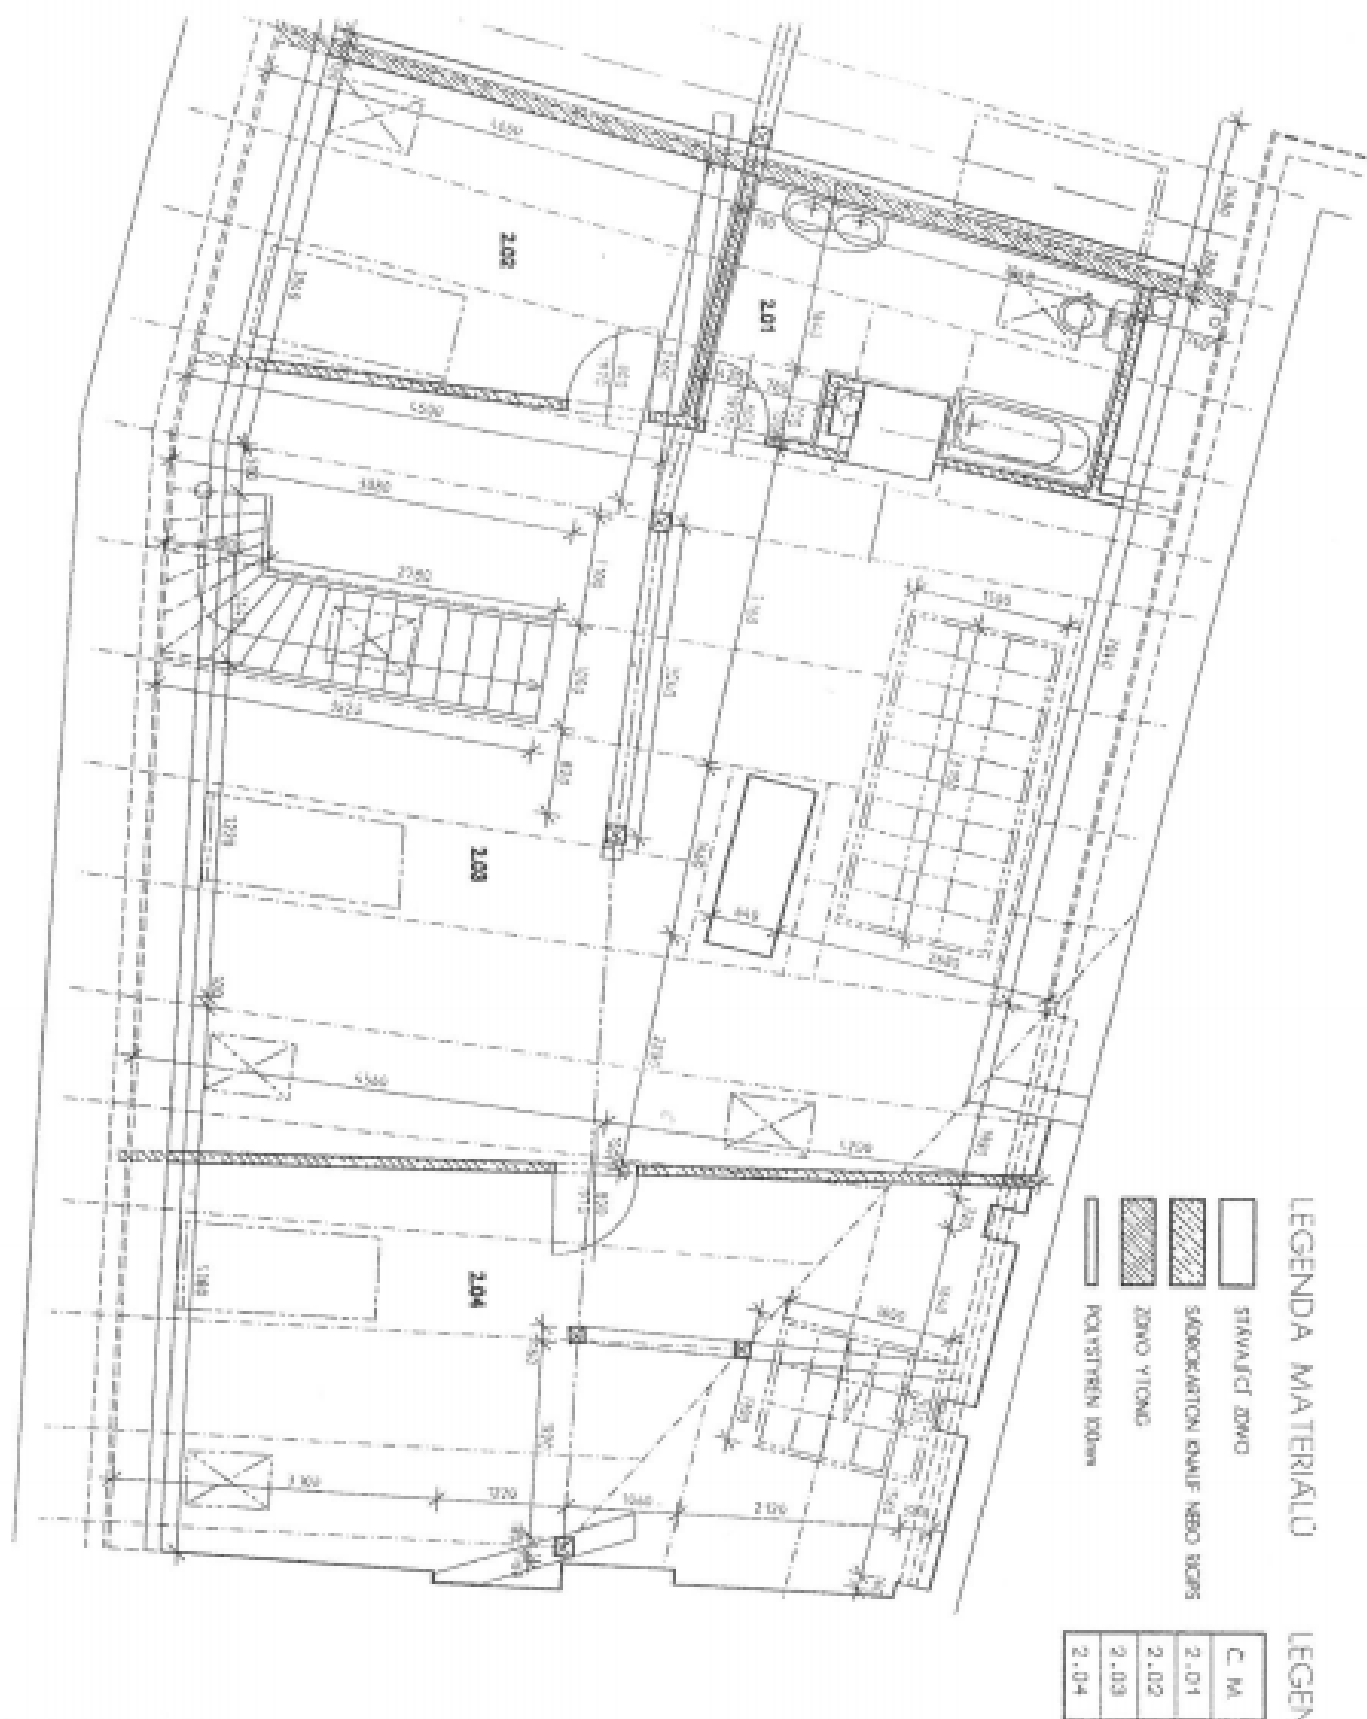

Byt 4+1

197.2 m², Praha 1, Staré Město, Anenská

Pronajato