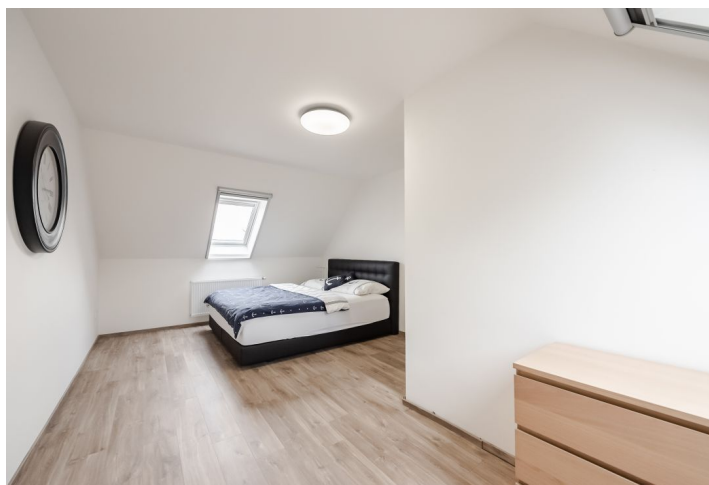

Rodinný dům 3+kk

118 m², Lysá nad Labem

Prodáno