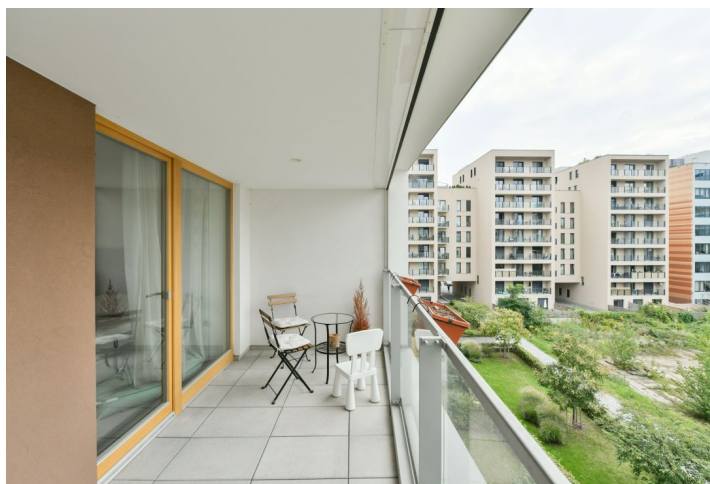

Byt 3+kk

78.5 m², Praha 8, Karlín, Za Karlínským přístavem

Pronajato