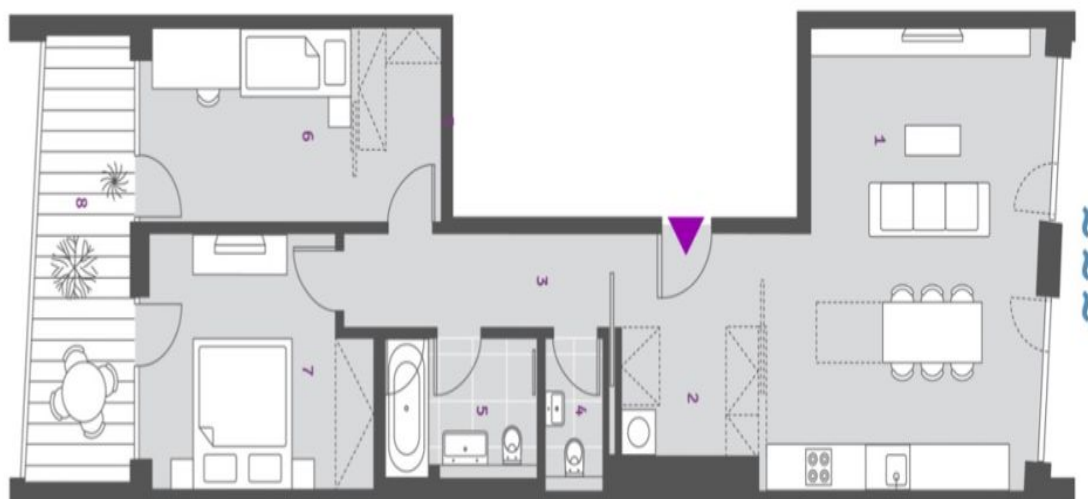

Byt tvoří 2 ložnice se společnou lodžii, obývací pokoj s plně vybavenou kuchyní a jídelním prostorem, koupelna s vanou a toaletou, samostatná toaleta pro hosty, komora a vstupní hala s vestavěnými skříněmi.

* Výměra jednotky dle občanského zákoníku.

Plocha je tvořena součtem celé plochy jednotky a ohraničená obvodovými zdmi.

Byt 3+kk

78.5 m², Praha 8, Karlín, Za Karlínským přístavem

Pronajato

1	Obývací pokoj / Living Room + Kitchen	29,5 m ²
2	Komora / Utility Room	7,7 m ²
3	Chodba / Corridor	6,6 m ²
4	WC / Toilet	2,1 m ²
5	Koupelna + WC / Bathroom + Toilet	5,1 m ²
6	Ložnice / Bedroom	14,1 m ²
7	Ložnice / Bedroom	13,4 m ²
Plocha bytu / Apartment Area		78,5 m²
8	Lodžie / Loggia	10,8 m ²
Plocha bytu celkem / Apartment Area Total		89,3 m²