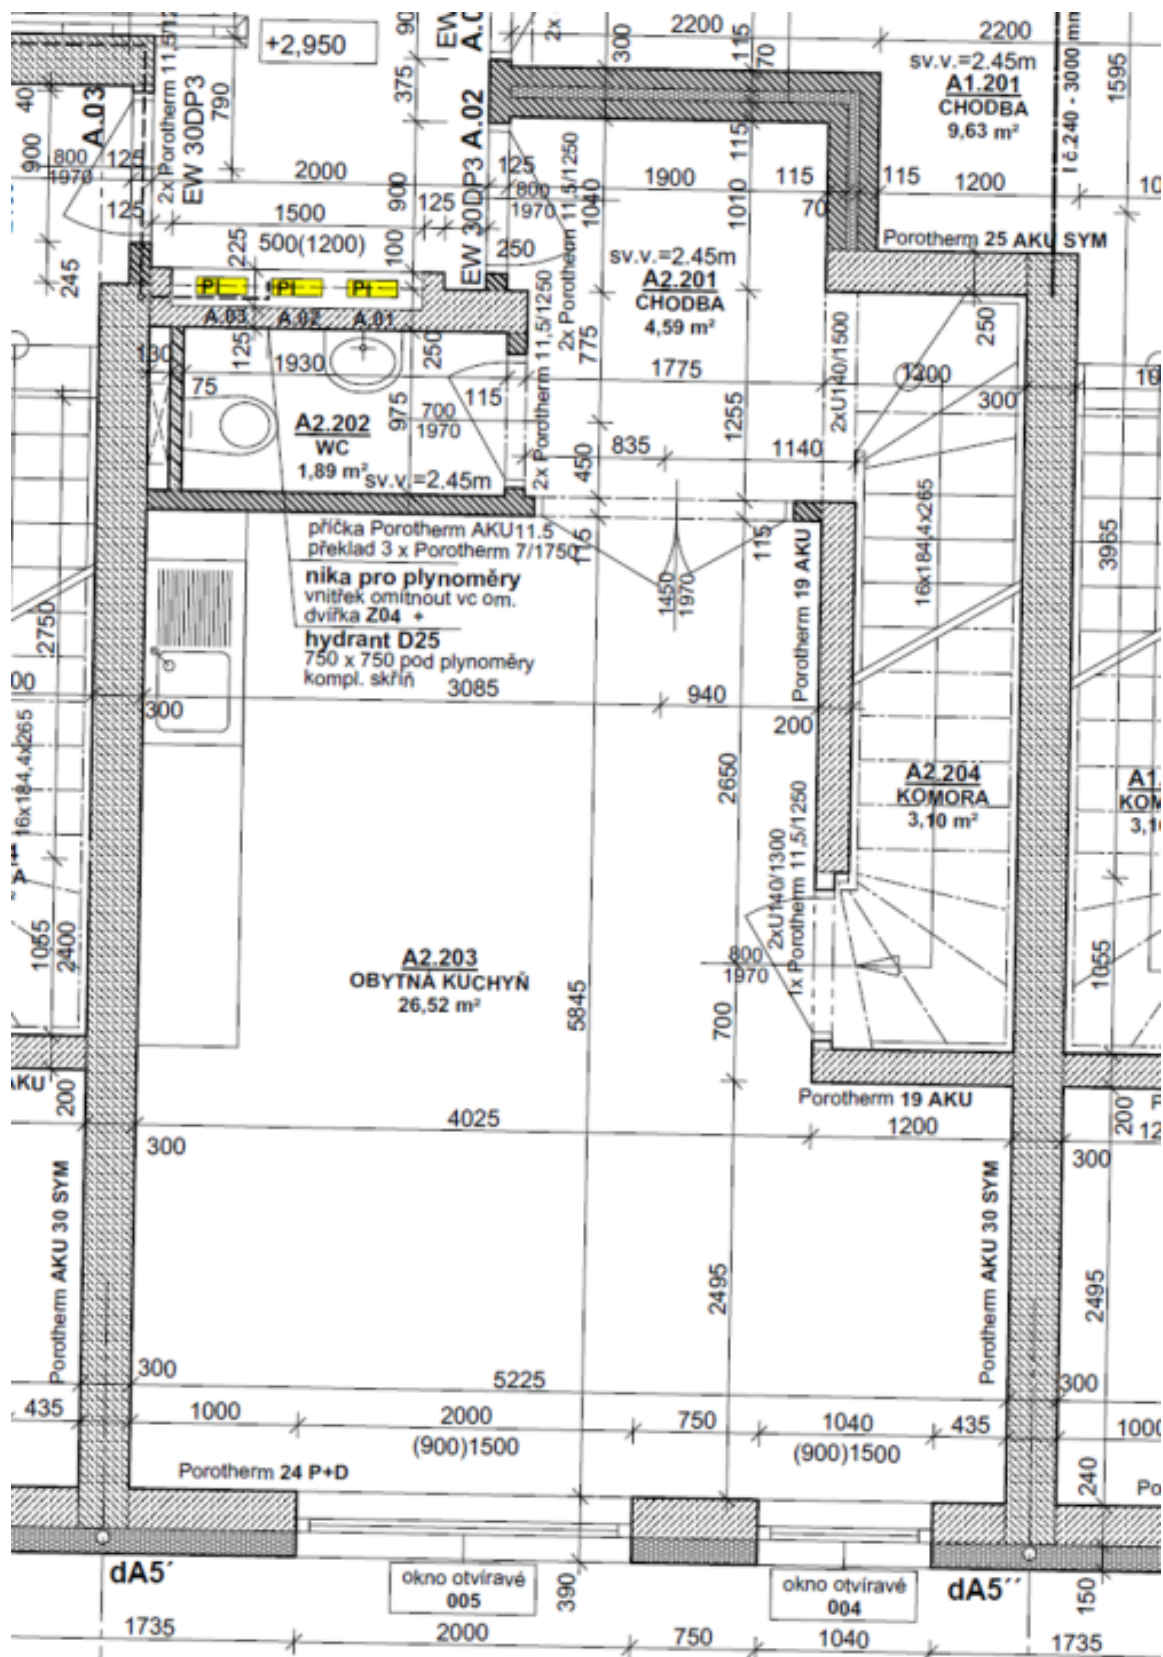

Byt 4+kk

91 m², Praha 4, Šeberov, K Šeberovu

Prodáno

Byt 4+kk

91 m², Praha 4, Šeberov, K Šeberovu

Prodáno

Celková plocha	97 m ²
Podlahová plocha*	91 m ²
Balkón	6 m ²
Parkování	1 garážové stání a 1 venkovní parkovací stání k dokoupení za příplatek 500.000 Kč
Garáž	Ano
Sklep	-
PENB	B
Referenční číslo	40364

Prizemí tvoří obývací pokoj propojený s kuchyní a jídelnou, předsíň, toaleta, komora a schodiště do patra. Zde je hlavní ložnice s **balkonem**, druhá ložnice a koupelna. Podkroví je vyhrazeno pro **pracovnu**.

Podlahová plocha 79,55 m² (+ pracovna pod střešou cca 12 m²), balkon 5,7 m².

Kromě běžných prohlídek nemovitostí nabízíme také videoprohlídky v reálném čase přes WhatsApp, FaceTime, Messenger, Skype ad.

* Výměra jednotky dle občanského zákoníku.

Plocha je tvořena součtem celé plochy jednotky a ohraničená obvodovými zdmi.

Byt 4+kk

91 m², Praha 4, Šeberov, K Šeberovu

Prodáno

Byt 4+kk

91 m², Praha 4, Šeberov, K Šeberovu