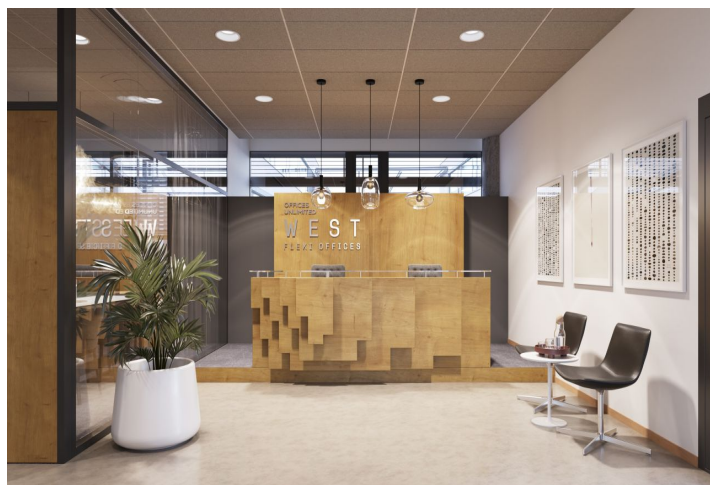

Kancelářské prostory

Praha 5, Stodůlky, Siemensova

17.00 - 21.00 € / m² | 427 - 528 Kč / m²