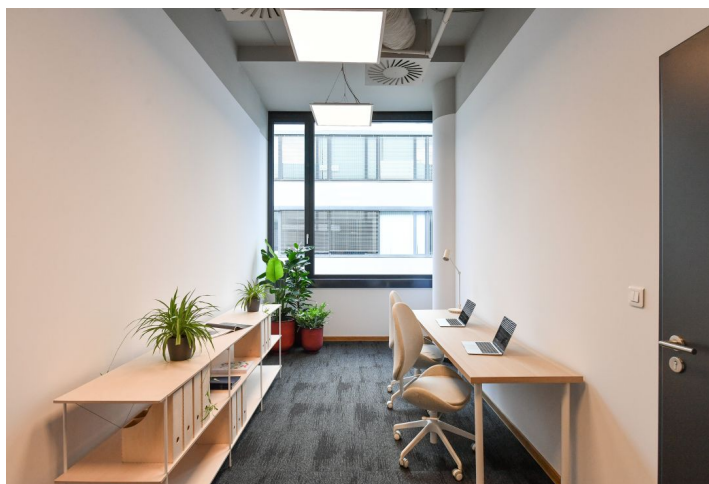

Kancelářské prostory

Praha 5, Stodůlky, Siemensova

17.00 - 21.00 € / m² | 430 - 531 Kč / m²