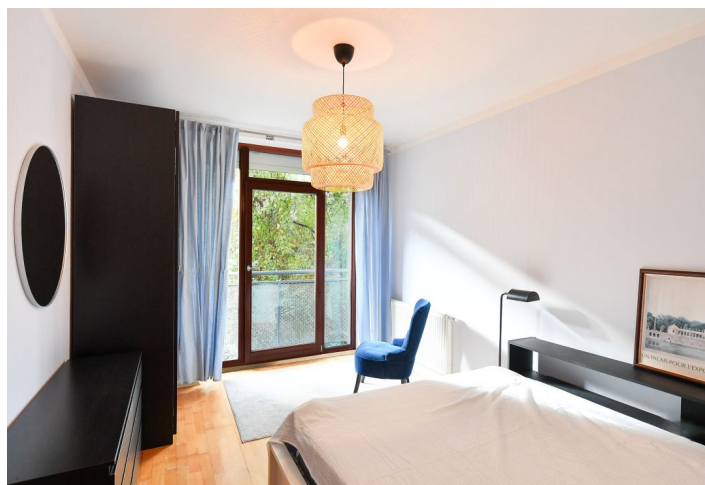

Byt 2+kk

50 m², Praha 4, Nusle, Pod Děkanou

Pronajato