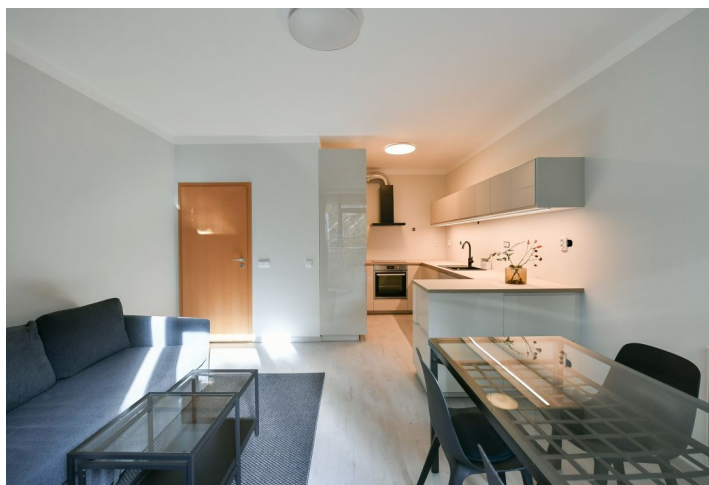

Byt 2+kk

50 m², Praha 4, Nusle, Pod Děkanou

Pronajato