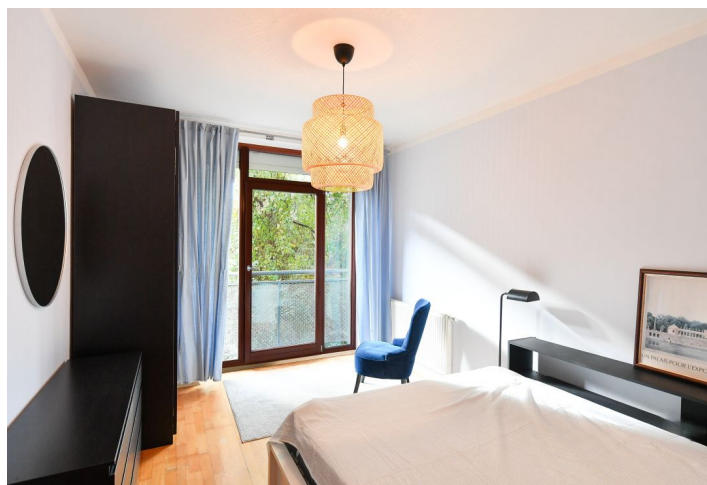

Byt 2+kk

50 m², Praha 4, Nusle, Pod Děkanou

Pronajato