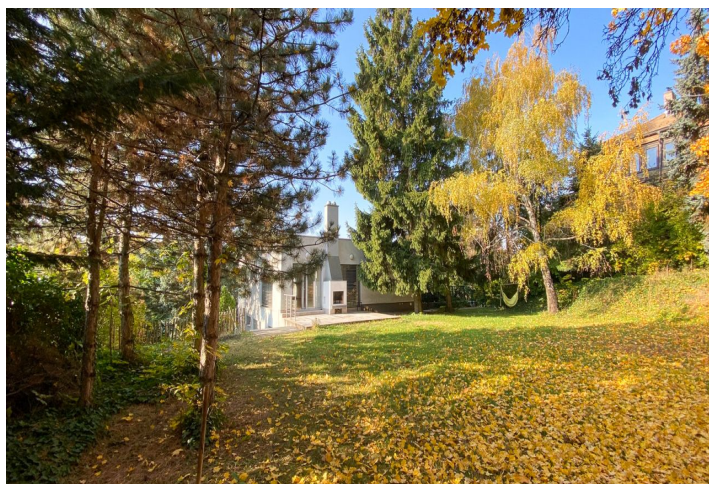

Rodinný dům 6+kk

614 m², Bratislava I, Staré Mesto

Pronajato

Rodinný dům 6+kk

614 m², Bratislava I, Staré Mesto

Pronajato

Užitná plocha	614 m ²
Pozemek	1 055 m ²
Zastavěná plocha	174 m ²
Podlahová plocha	450 m ²
Balkón	44 m ²
Terasa	120 m ²
Parkování	Garáž pro 2 vozy
Garáž	Ano
Sklep	-
PENB	G
Referenční číslo	40322
K dispozici od	Ihned

V srdci Horského parku na Starém Městě nabízíme k pronájmu novou **třípodlažní šestipokojovou vilu se saunou**. Plná občanská vybavenost v okolí včetně Cambridge International School či potravin Yeme. **Žádaná lokalita je vzdálena jen pár minut cesty autem do nejužšího centra města.**

Přízemí domu tvoří vstupní hala, kotelna, **sauna**, místnost vhodná jako posilovna nebo prádelna, garáž pro 2 auta. 1. podlaží obsahuje hlavní ložnici s en-suite koupelnou a walk-in šatnou, další 2 ložnice s walk-in šatnou, komoru, koupelnu, samostatnou toaletu a walk-in šatnu. Z hlavní ložnice vede vstup na **prostornou terasu** orientovanou do tiché části. Ve 2. podlaží je umístěn pokoj se vstupem na **balkon**, kuchyň se spíží, sklad, koupelna s toaletou a velkoryse pojatý obývací pokoj s **oboustranným krbem** a jídelnou s východem na **terasu a velkou zahradu**.