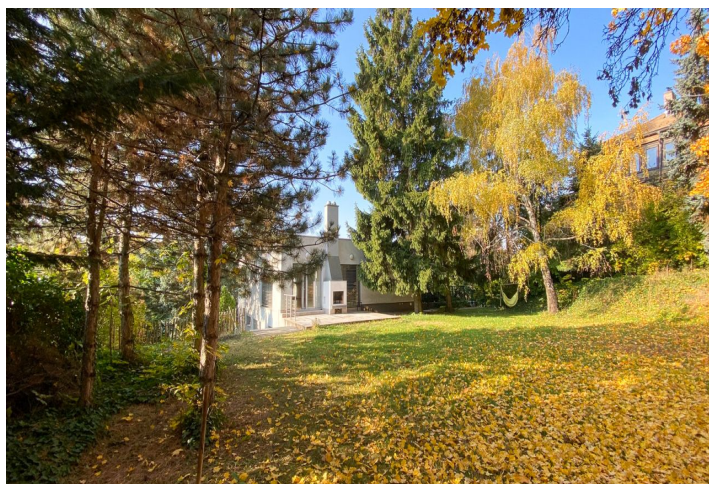

Rodinný dům 6+kk

614 m², Bratislava I, Staré Mesto

Pronajato

Rodinný dům 6+kk

614 m², Bratislava I, Staré Mesto

Pronajato

Celková plocha	614 m ²
Pozemek	1 055 m ²
Zastavěná plocha	174 m ²
Podlahová plocha	450 m ²
Balkón	44 m ²
Terasa	120 m ²
Parkování	Garáž pro 2 vozy
Garáž	Ano
Sklep	-
PENB	G
Referenční číslo	40322
K dispozici od	Ihned

V srdci Horského parku na Starém Městě nabízíme k pronájmu novou třípodlažní šestipokojovou vilu se saunou. Plná občanská vybavenost v okolí včetně Cambridge International School či potravin Yeme. Žádaná lokalita je vzdálena jen pár minut cesty autem do nejužšího centra města.

Přízemí domu tvoří vstupní hala, kotelna, **sauna**, místnost vhodná jako posilovna nebo prádelna, garáž pro 2 auta. 1. podlaží obsahuje hlavní ložnici s en-suite koupelnou a walk-in šatnou, další 2 ložnice s walk-in šatnou, komoru, koupelnu, samostatnou toaletu a walk-in šatnu. Z hlavní ložnice vede vstup na **prostornou terasu** orientovanou do tiché části. Ve 2. podlaží je umístěn pokoj se vstupem na **balkon**, kuchyň se spíží, sklad, koupelna s toaletou a velkoryse pojatý obývací pokoj s **oboustranným krbem** a jídelnou s východem na **terasu** a **velkou zahradu**.