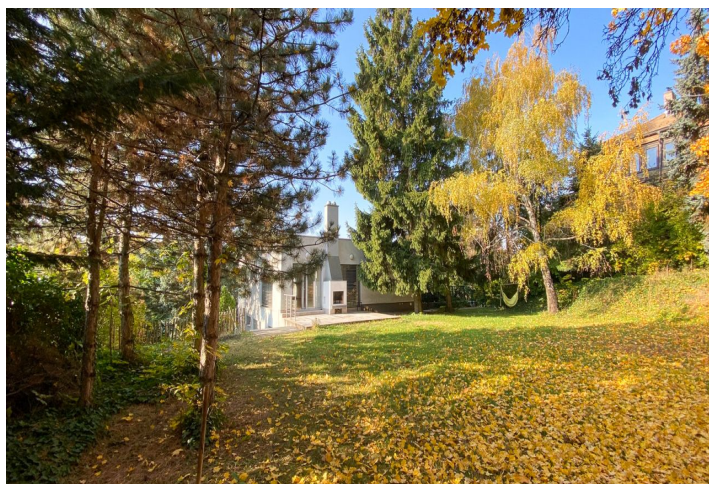

Rodinný dům 6+kk

614 m², Bratislava I, Staré Mesto

Pronajato

Rodinný dům 6+kk

614 m², Bratislava I, Staré Mesto

Pronajato

Celková plocha	614 m ²
Pozemek	1 055 m ²
Zastavěná plocha	174 m ²
Podlahová plocha	450 m ²
Balkón	44 m ²
Terasa	120 m ²
Parkování	Garáž pro 2 vozy
Garáž	Ano
Sklep	-
PENB	G
Referenční číslo	40322
K dispozici od	Ihned

V srdci Horského parku na Starém Městě nabízíme k pronájmu novou **třípodlažní šestipokojovou vilu se saunou**. Plná občanská vybavenost v okolí včetně Cambridge International School či potravin Yeme. **Žádaná lokalita je vzdálena jen pár minut cesty autem do nejužšího centra města.**

Přízemí domu tvoří vstupní hala, kotelna, **sauna**, místnost vhodná jako posilovna nebo prádelna, garáž pro 2 auta. 1. podlaží obsahuje hlavní ložnici s en-suite koupelnou a walk-in šatnou, další 2 ložnice s walk-in šatnou, komoru, koupelnu, samostatnou toaletu a walk-in šatnu. Z hlavní ložnice vede vstup na **prostornou terasu** orientovanou do tiché části. Ve 2. podlaží je umístěn pokoj se vstupem na **balkon**, kuchyň se spíží, sklad, koupelna s toaletou a velkoryse pojatý obývací pokoj s **oboustranným krbem** a jídelnou s východem na **terasu a velkou zahradu**.