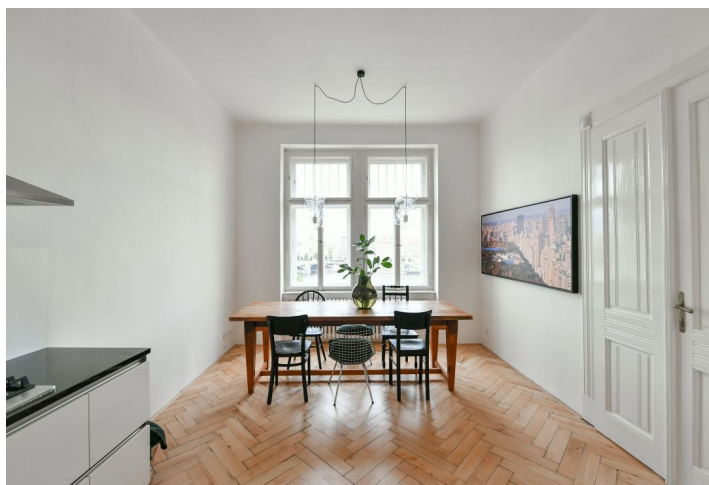

Byt 3+1

115 m², Praha 5, Smíchov, Janáčkovovo nábřeží

Pronajato