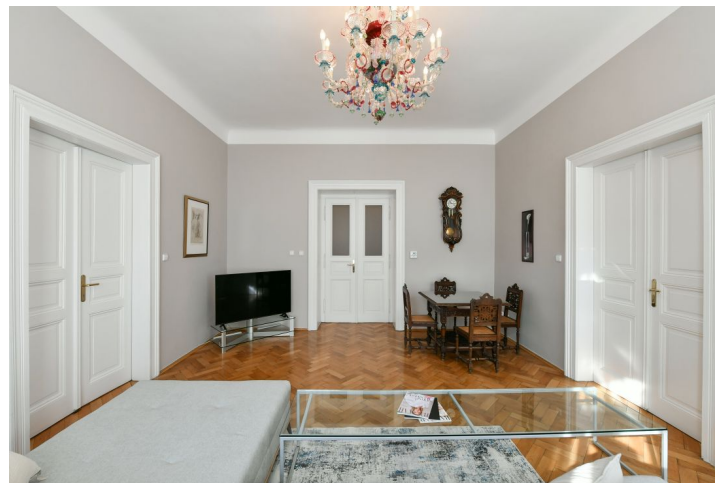

Byt 3+1

120 m², Praha 1, Staré Město, Veleslavínova

Prodáno