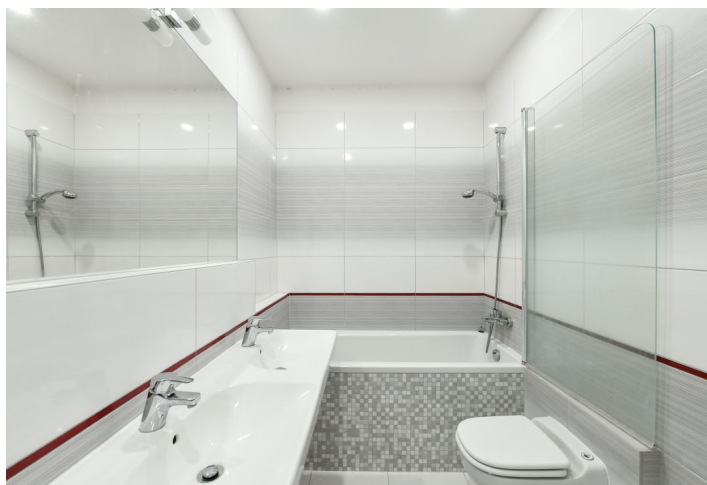

Byt 2+1

70 m², Praha 2, Vinohrady, Slezská

Pronajato