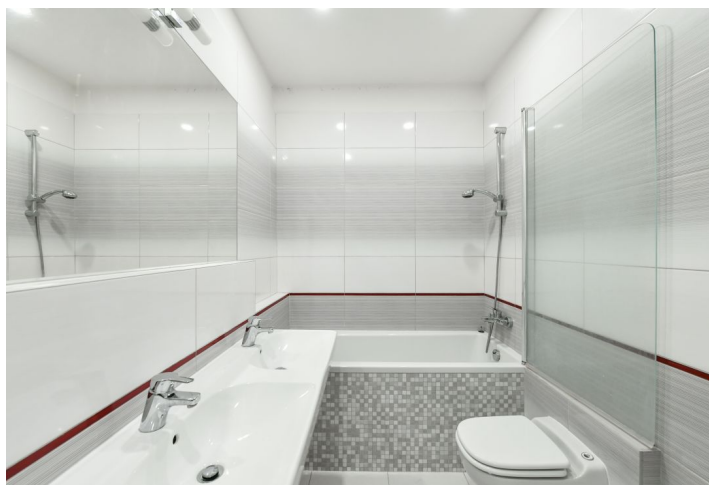

Byt 2+1

70 m², Praha 2, Vinohrady, Slezská

Pronajato