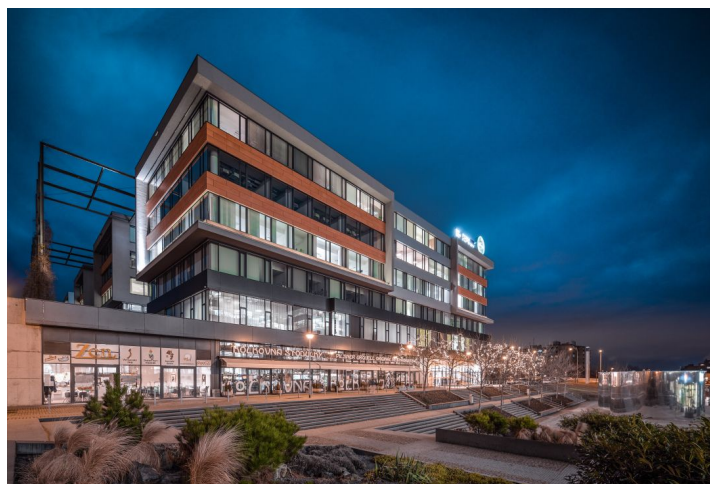

Administrativní budova

1534 m², Praha 5, Stodůlky, Siemensova

17.00 - 21.00 € / m² | 430 - 531 Kč / m²