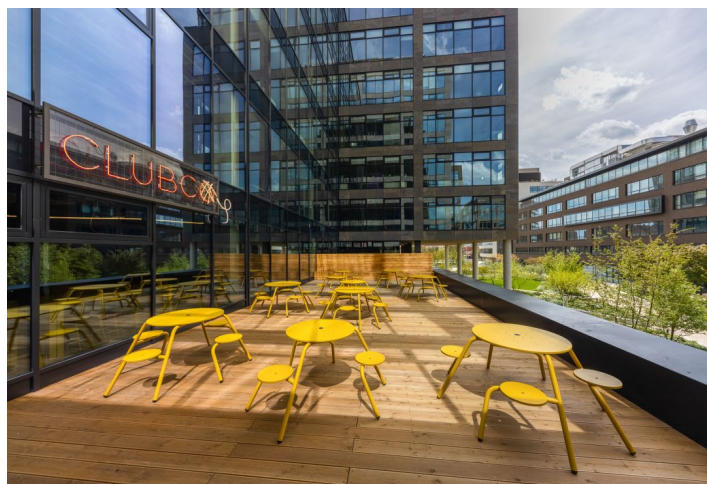

Kancelářské prostory

Brno-město, Trnitá, Přízova

Pronajato