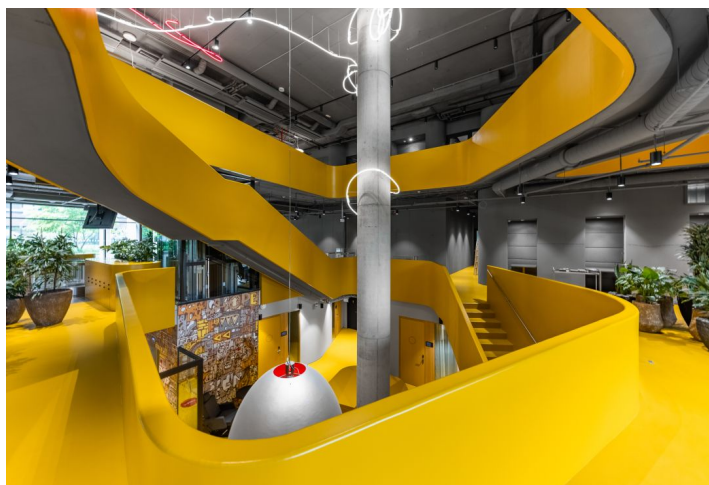

Kancelářské prostory

Brno-město, Trnitá, Přízova

Pronajato