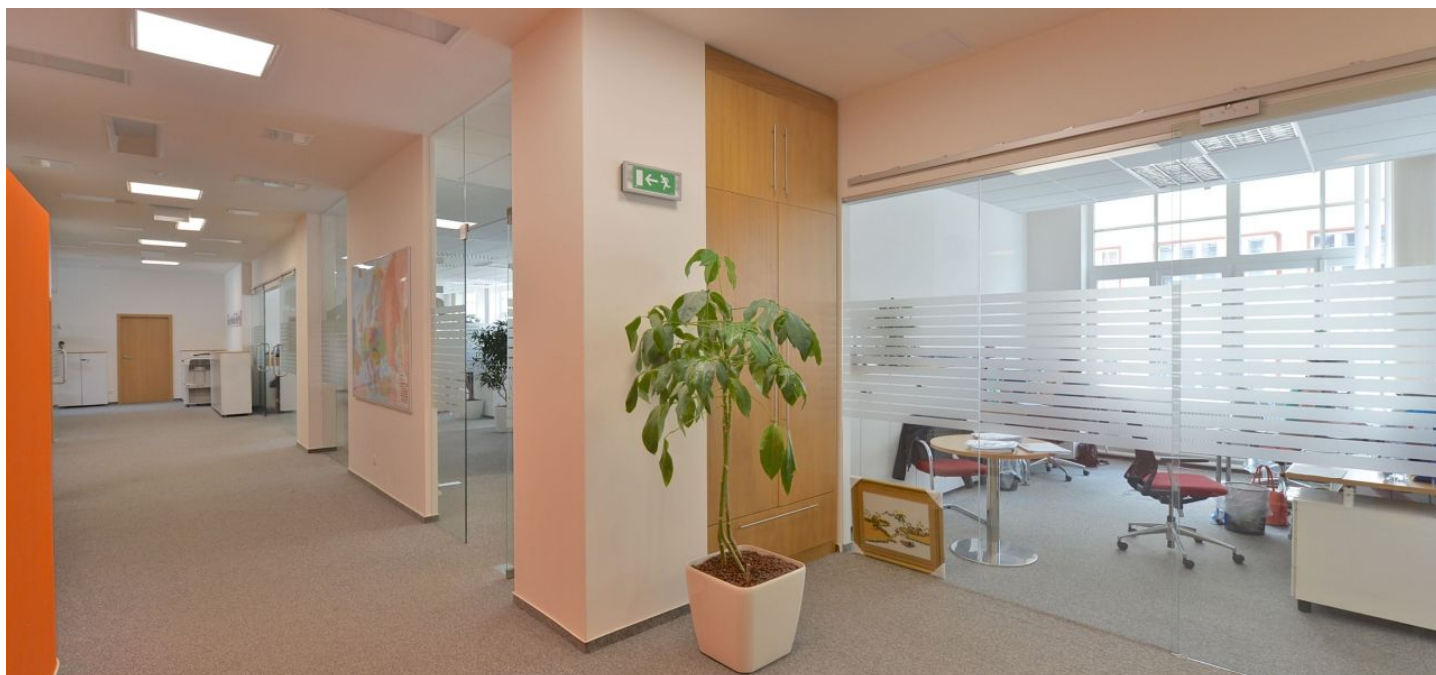

Kancelářské prostory

Praha 8, Libeň, U Libeňského pivovaru

Pronajato

Kancelářské prostory

Praha 8, Libeň, U Libeňského pivovaru

Pronajato

Poplatky za služby	130 Kč za m ² / měsíčně
Plocha k dispozici	417 m ²
Sklep	-
Parkování	2 250 Kč / ps / měsíc
PENB	G
Referenční číslo	40211

Kancelářské prostory k pronájmu ve 3. patře zrekonstruované administrativní budovy. Budova industriálního charakteru se nachází v klidné lokalitě Prahy 8 – Libni. Nedaleko se nachází Thomayerovy sady a Libeňský ostrov.