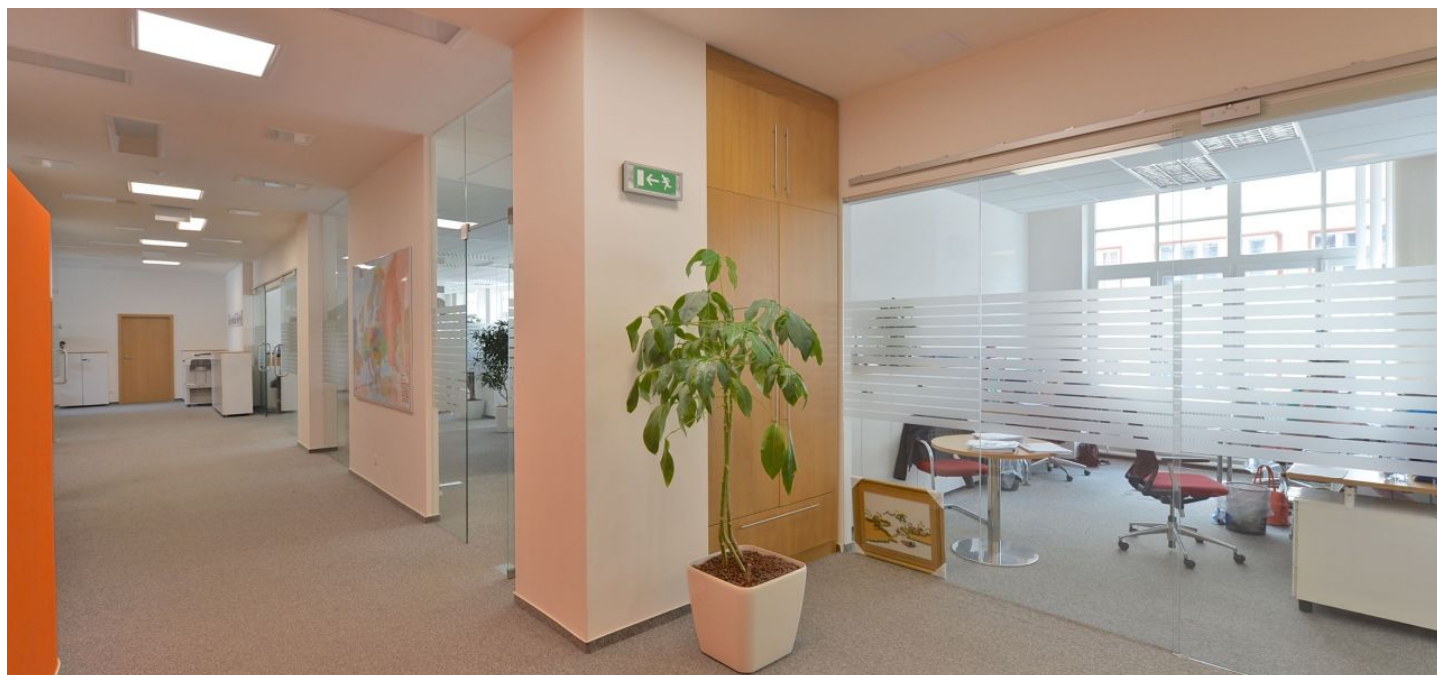

Kancelářské prostory

Praha 8, Libeň, U Libeňského pivovaru

Pronajato

Kancelářské prostory

Praha 8, Libeň, U Libeňského pivovaru

Pronajato

Poplatky za služby	130 Kč za m ² / měsíčně
Plocha k dispozici	417 m ²
Sklep	-
Parkování	2 250 Kč / ps / měsíc
PENB	G
Referenční číslo	40211

Kancelářské prostory k pronájmu ve 3. patře zrekonstruované administrativní budovy. Budova industriálního charakteru se nachází v klidné lokalitě Prahy 8 – Libně. Nedaleko se nachází Thomayerovy sady a Libeňský ostrov.