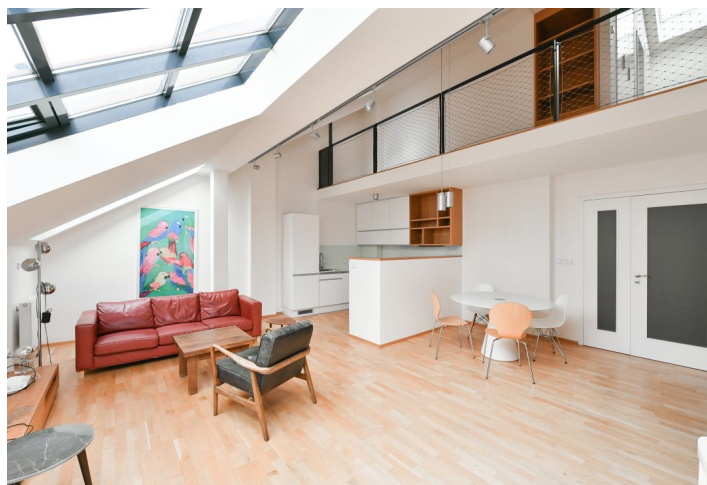

Byt 2+kk

109 m², Praha 1, Nové Město, Jungmannova

Pronajato