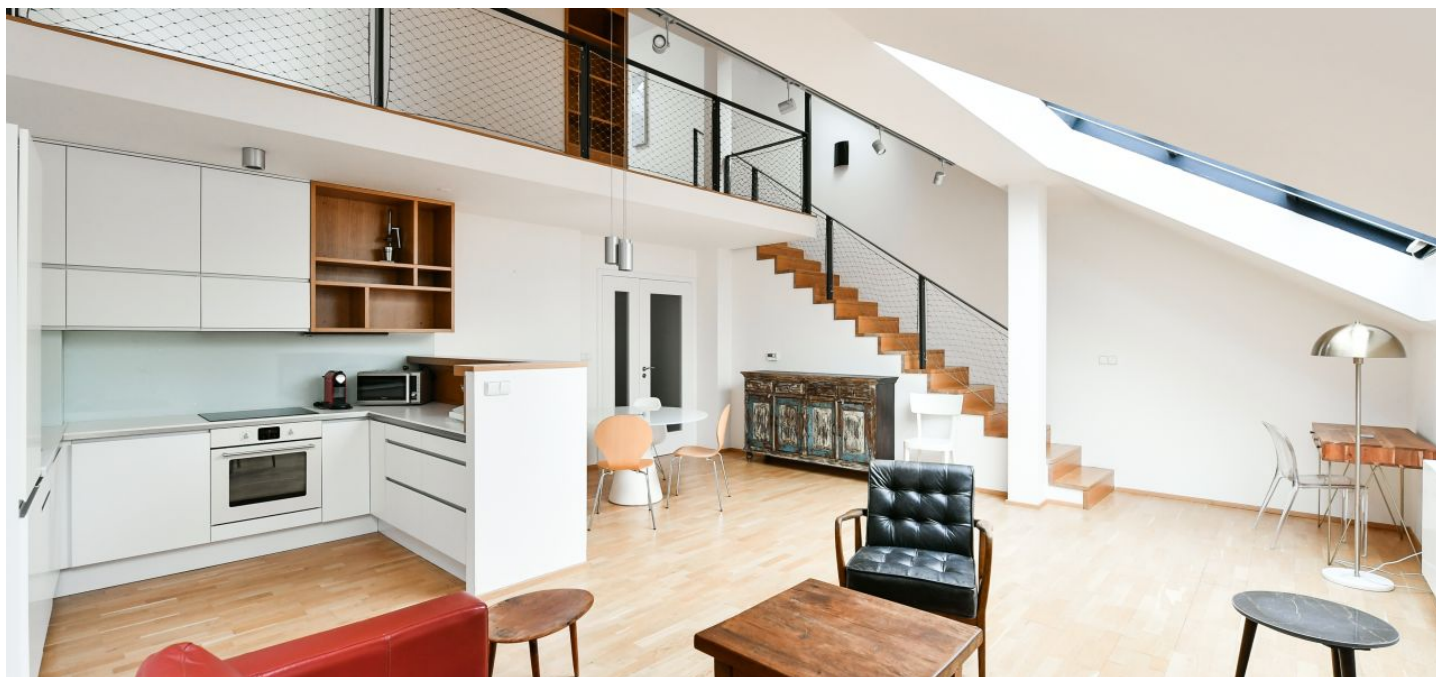

Byt 2+kk

109 m², Praha 1, Nové Město, Jungmannova

Pronajato