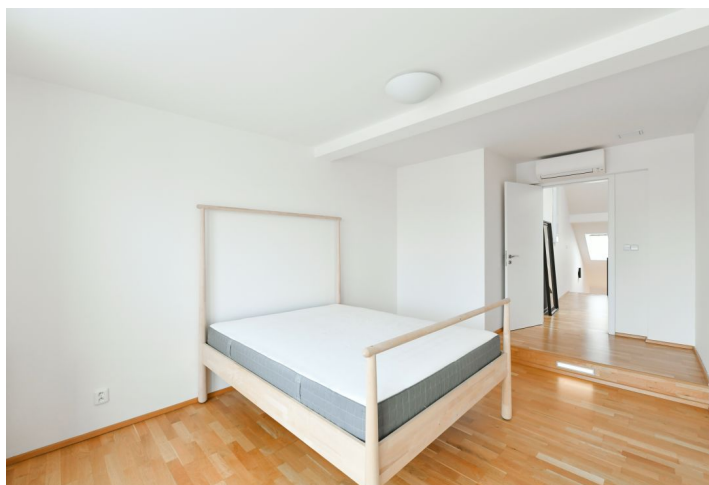

Byt 2+kk

109 m², Praha 1, Nové Město, Jungmannova

Pronajato