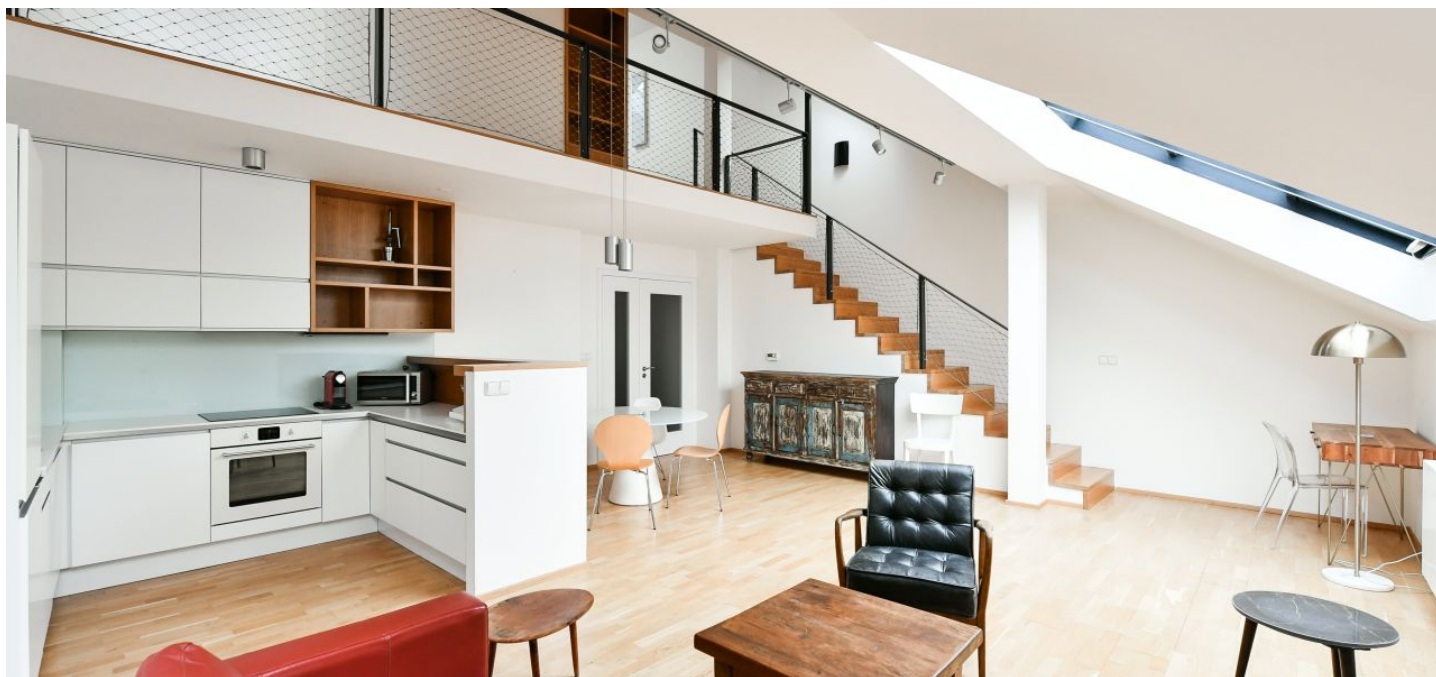

Byt 2+kk

Pronajato

109 m², Praha 1, Nové Město, Jungmannova