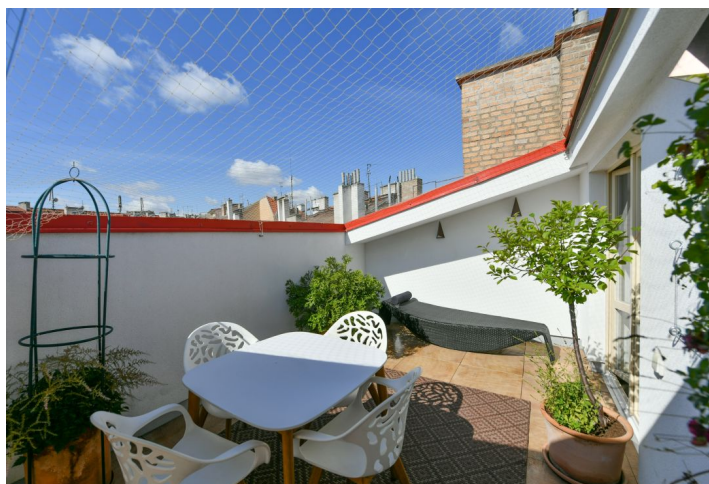

Byt 3+kk

Pronajato

129.5 m², Praha 4, Nusle, Náměstí Generála Kutlvašra