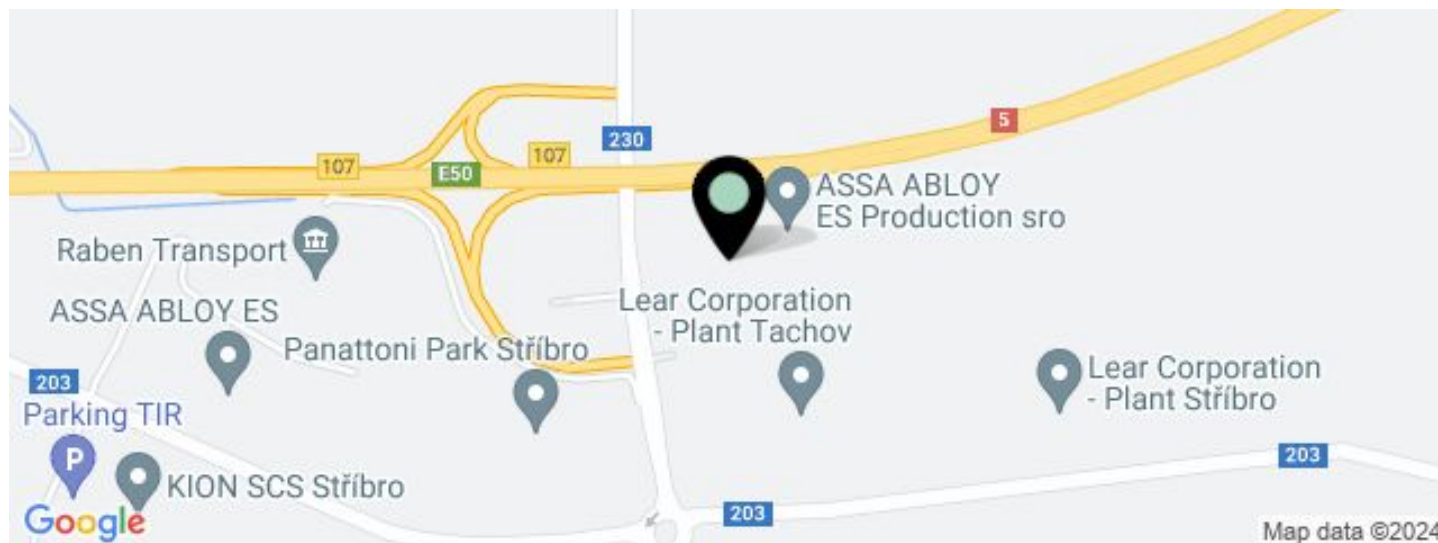

## Logistický park

252 625 m<sup>2</sup>, Tachov, Kostelec

Cena na vyžádání

JEDNOTKA	PLOCHA K DISPOZICI	SLUŽBY	PARKOVÁNÍ	MĚSÍČNÍ NÁJEMNÉ
Budova N- skladové prostory - plánované	7 125 m <sup>2</sup>	0 Kč za m <sup>2</sup> / měsíčně	Ano	Cena na vyžádání
Budova M2 - skladové prostory - plánované	33 800 m <sup>2</sup>	0 Kč za m <sup>2</sup> / měsíčně	Ano	Cena na vyžádání
Budova B - plánované	21 510 m <sup>2</sup>	0 Kč za m <sup>2</sup> / měsíčně	Ano	Cena na vyžádání
Budova D - plánované	20 440 m <sup>2</sup>	0 Kč za m <sup>2</sup> / měsíčně	Ano	Cena na vyžádání

Celková plocha	252 625 m <sup>2</sup>
Volná plocha k pronájmu	82 875 m <sup>2</sup>
Čistá výška stropu	10 m
Nosnost podlah	5 t/m <sup>2</sup>
Modul sloupů	—
Konstrukce	—
PENB	B
Referenční číslo	40179

Logistický park nabízí k pronájmu skladové, výrobní a kancelářské prostory 15 km od Plzně. Region má tradici ve strojírenství, pivovarnictví, v poslední době se zde usídlila řada high-tech výrobních společností. Prostory jsou vhodné pro logistiku, distribuci nebo lehkou výrobu. Vnitřní prostory lze přizpůsobit požadavkům nájemce. K nastěhování do 6-15 měsíců od podpisu smlouvy.

**Lokalita:**

Park leží na páteřní dálnici v regionu CEE, na dálnici D5, která spojuje průmyslová centra v Německu a Čechách. Park je situován 15 km od Plzně, 45 km od hranice s Německem. Snadná dostupnost autobusovou dopravou – Stříbro/Kladruby (11 km), Stříbro/Nýřany/Plzeň (29 km), Stříbro/Nýřany/Vejprnice (20 km).