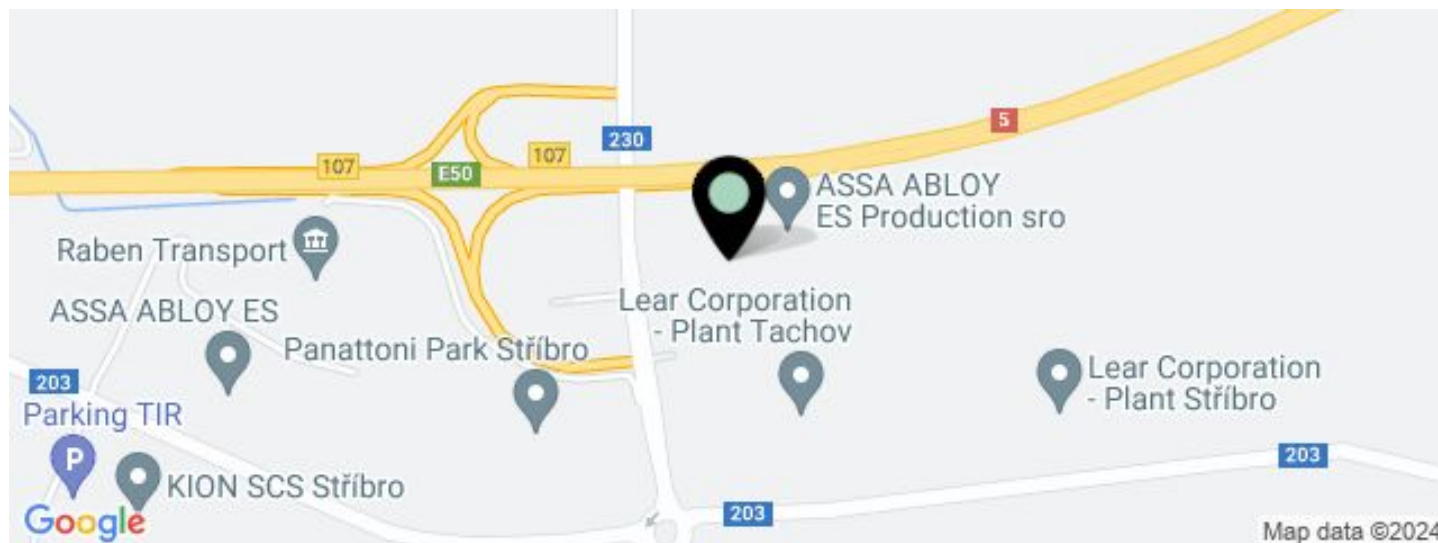

## Logistický park

252 625 m<sup>2</sup>, Tachov, Kostelec

Cena na vyžádání

JEDNOTKA	PLOCHA K DISPOZICI	SLUŽBY	PARKOVÁNÍ	MĚSÍČNÍ NÁJEMNÉ
Budova N- skladové prostory - plánované	7 125 m <sup>2</sup>	0 Kč za m <sup>2</sup> / měsíčně	Ano	Cena na vyžádání
Budova M2 - skladové prostory - plánované	33 800 m <sup>2</sup>	0 Kč za m <sup>2</sup> / měsíčně	Ano	Cena na vyžádání
Budova B - plánované	21 510 m <sup>2</sup>	0 Kč za m <sup>2</sup> / měsíčně	Ano	Cena na vyžádání
Budova D - plánované	20 440 m <sup>2</sup>	0 Kč za m <sup>2</sup> / měsíčně	Ano	Cena na vyžádání

Celková plocha	252 625 m <sup>2</sup>
Volná plocha k pronájmu	82 875 m <sup>2</sup>
Čistá výška stropu	10 m
Nosnost podlah	5 t/m <sup>2</sup>
Modul sloupů	—
Konstrukce	—
PENB	B
Referenční číslo	40179

Logistický park nabízí k pronájmu skladové, výrobní a kancelářské prostory 15 km od Plzně. Region má tradici ve strojírenství, pivovarnictví, v poslední době se zde usídlila řada high-tech výrobních společností. Prostory jsou vhodné pro logistiku, distribuci nebo lehkou výrobu. Vnitřní prostory lze přizpůsobit požadavkům nájemce. K nastěhování do 6-15 měsíců od podpisu smlouvy.

**Lokalita:**

Park leží na páteřní dálnici v regionu CEE, na dálnici D5, která spojuje průmyslová centra v Německu a Čechách. Park je situován 15 km od Plzně, 45 km od hranice s Německem. Snadná dostupnost autobusovou dopravou – Stříbro/Kladruhy (11 km), Stříbro/Nýřany/Plzeň (29 km), Stříbro/Nýřany/Vejprnice (20 km).