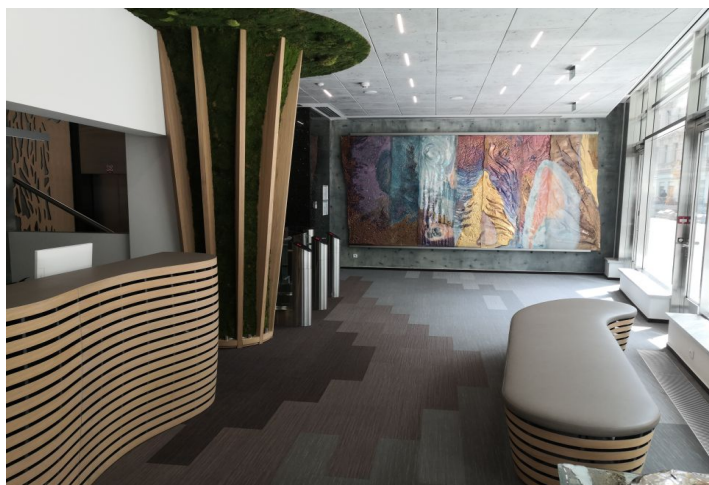

Kancelářské prostory

Praha 2, Vinohrady, Bělehradská

Pronajato