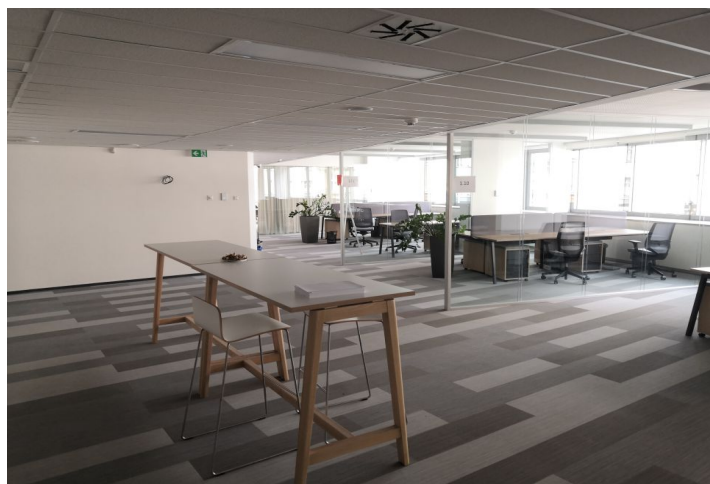

Kancelářské prostory

Praha 2, Vinohrady, Bělehradská

Pronajato