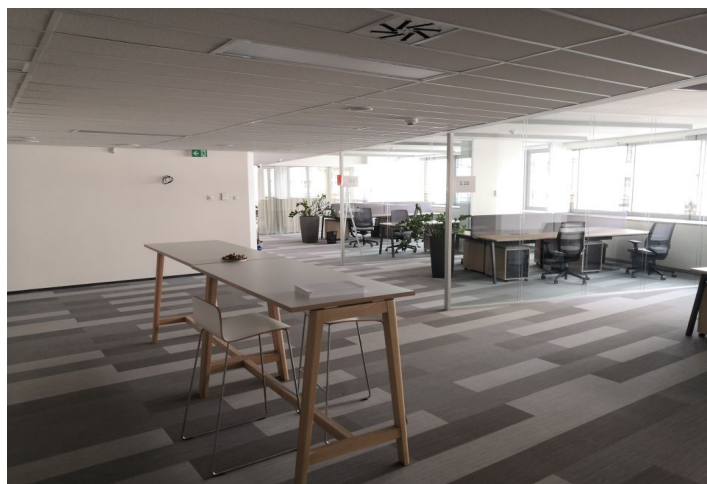

Kancelářské prostory

Praha 2, Vinohrady, Bělehradská

Pronajato