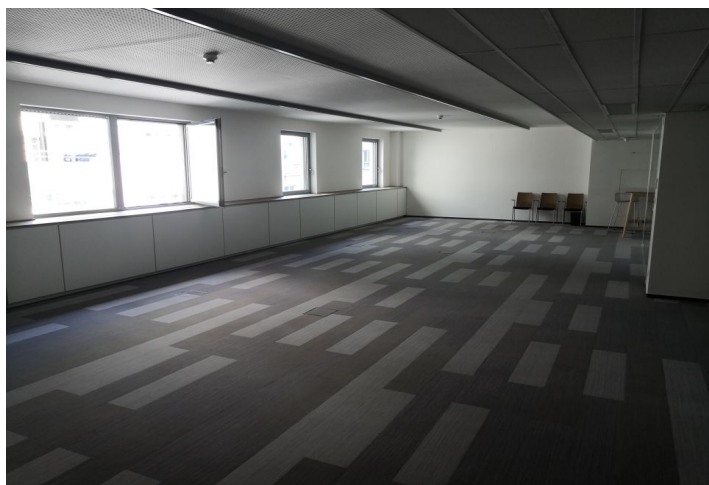

Kancelářské prostory

Praha 2, Vinohrady, Bělehradská

Pronajato