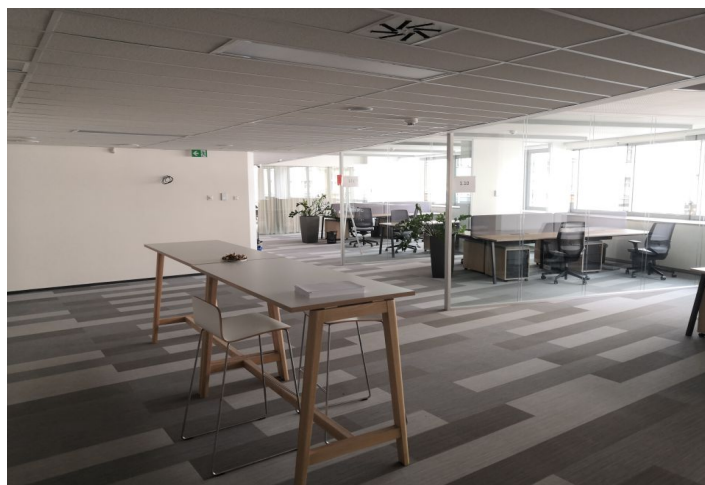

Kancelářské prostory

Praha 2, Vinohrady, Bělehradská

Pronajato