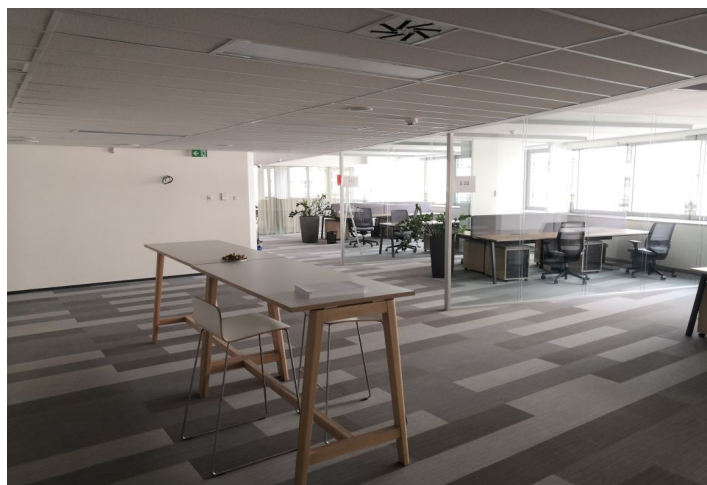

Kancelářské prostory

Praha 2, Vinohrady, Bělehradská

Pronajato