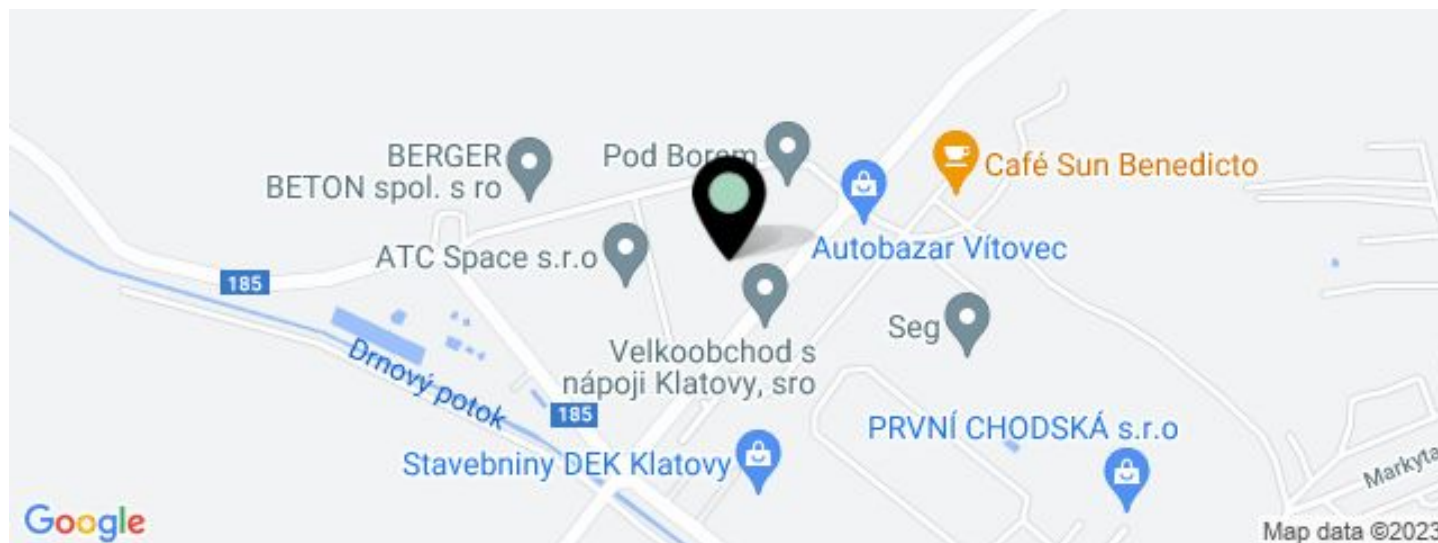

Průmyslový areál

14 160 m², Klatovy, Klatovy, Podborská

Cena na vyžádání

JEDNOTKA	PLOCHA K DISPOZICI	SLUŽBY	PARKOVÁNÍ	MĚSÍČNÍ NÁJEMNÉ
Průmyslové prostory, k dispozici do 9 měsíců po podpisu smlouvy	14 160 m²	0 EUR za m² / měsíčně	Ne	Cena na vyžádání