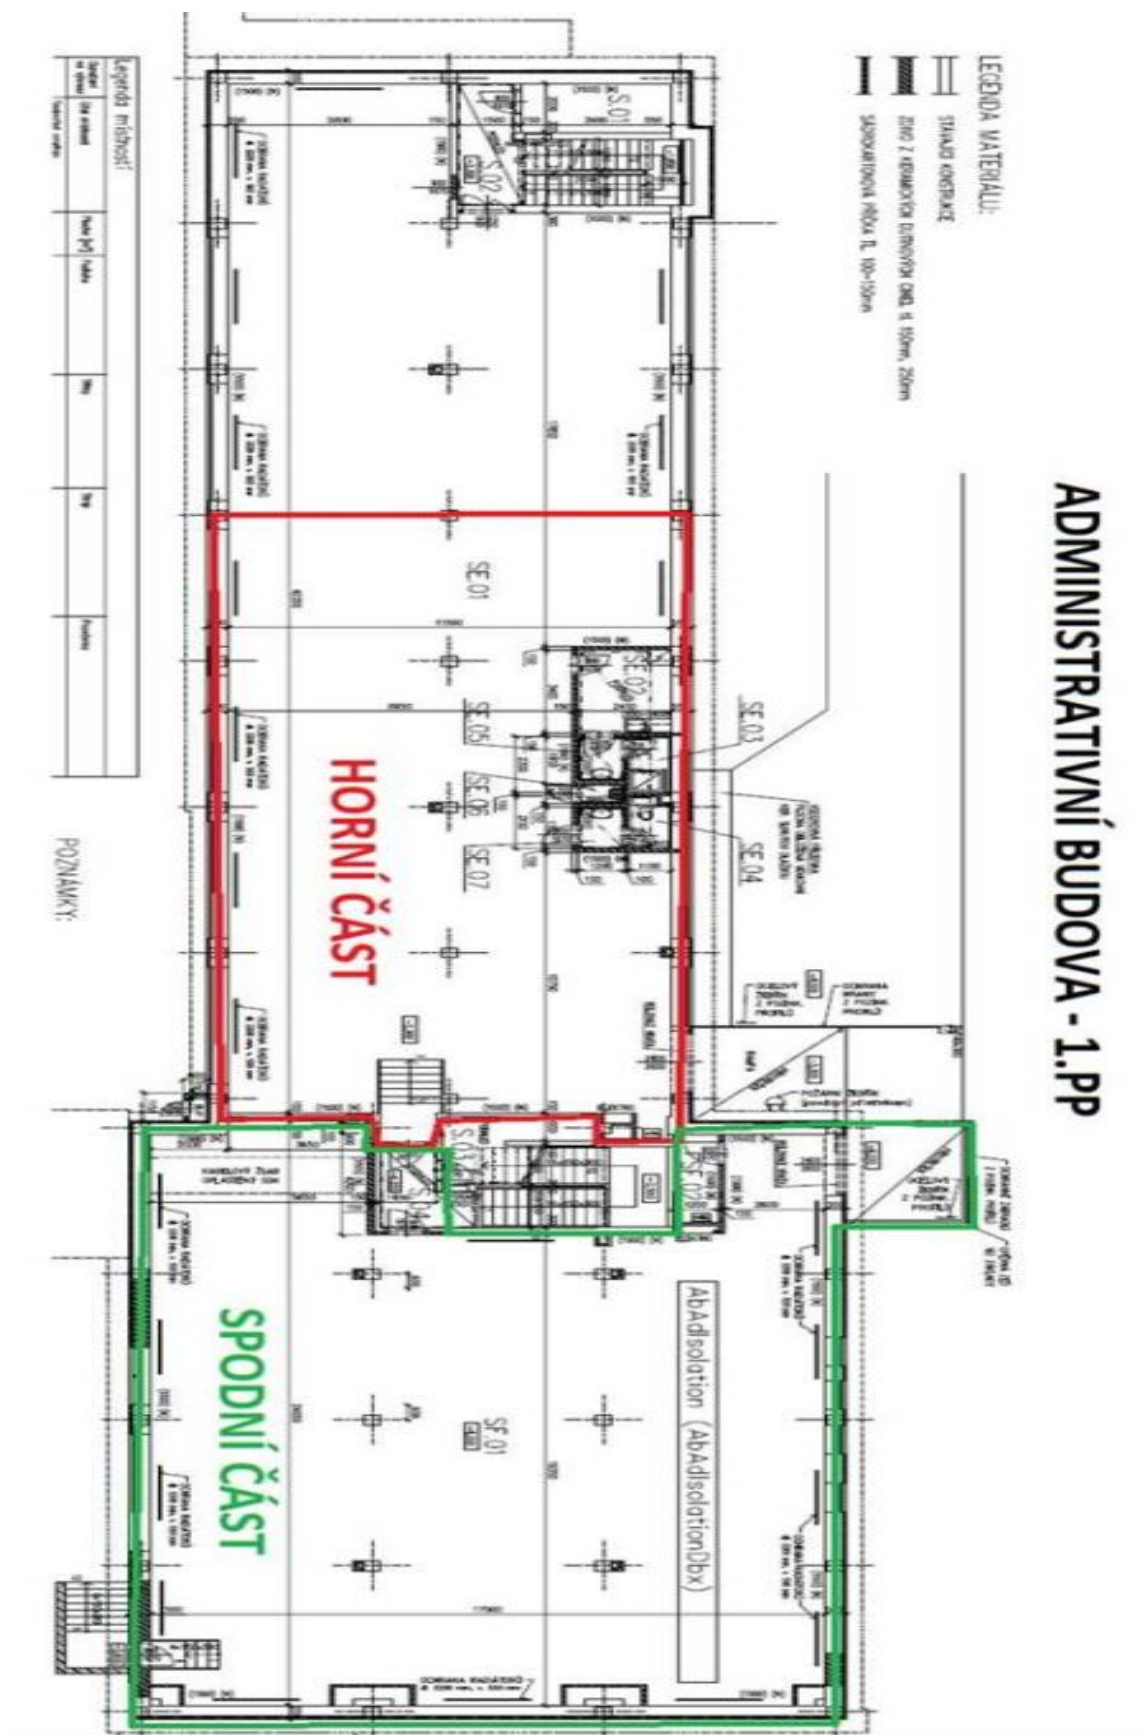

ADMINISTRATIVNÍ BUDOVA - 1.PP