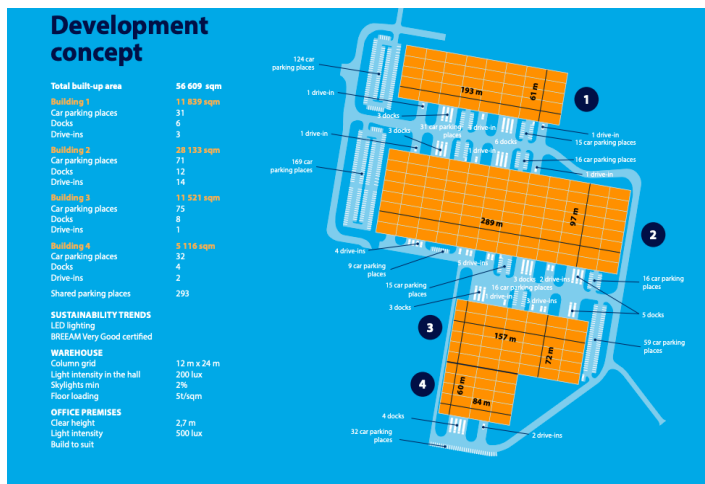

11 521 m<sup>2</sup>, Praha 10, Dolní Měcholupy, Ke Kablu

11 521 m<sup>2</sup>, Praha 10, Dolní Měcholupy, Ke Kablu

Celková plocha	11 521 m <sup>2</sup>
Volná plocha k pronájmu	11 521 m <sup>2</sup>
Čistá výška stropu	12.5 m
Nosnost podlah	5 t/m <sup>2</sup>
Modul sloupů	—
Konstrukce	Železobetonová konstrukce
PENB	G
Referenční číslo	40114

**11 521 m<sup>2</sup>** skladových a kancelářských prostor k pronájmu v Dolních Měcholupech. Prostory jsou vhodné pro logistiku, distribuci nebo lehkou výrobu, ale zejména pro Hi-Tech realizaci standardních provozů v oblasti IT, RD, Ecommerce apod. Záměrem je mimo jiné vytvoření podmínek pro provoz s vyšší přidanou hodnotou, které budou obsluhovány pracovní silou přímo z metropole. Jedná se o kombinaci občansky využitelného prostředí a průmyslového Hi-Tech parku, který svým charakterem zaplní chybějící segment trhu, přičemž však bude vhodně integrován do stávajícího okolí. Park bude vhodný na kombinaci skladového a obchodního prostoru s možností parkování jak pro zásobování tak i zákazníky. Vnitřní uspořádání prostor lze přizpůsobit požadavkům nájemce. K dispozici do 12 měsíců po podpisu smlouvy.

#### Lokalita:

Jedná se o revitalizaci bývalého areálu Kovošrot, Dolní Měcholupy. Nedaleko areálu se nachází budova Zentivy. Park je umístěn nedaleko obytné zóny a je vhodný pro obchodní prostory a showoomy. Součástí parku bude i zóna zeleně a oddychu.

#### Skladové/výrobní prostory:

- nosnost podlahy 5 t/m<sup>2</sup>
- světlá výška 12,5 m (územní plán povoluje 25 m)
- 1 přímý vjezd
- 8 nakládacích plošin
- světelná propustnost 2 %
- modul sloupů 12 m x 24 m
- LED osvětlení 200 Lux
- ESFR spinkler systém