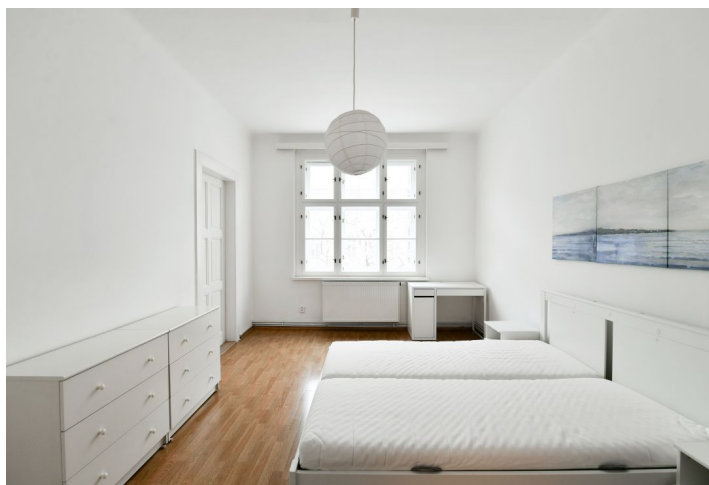

Byt 3+kk

96 m², Praha 6, Bubeneč, Národní obrany

Pronajato